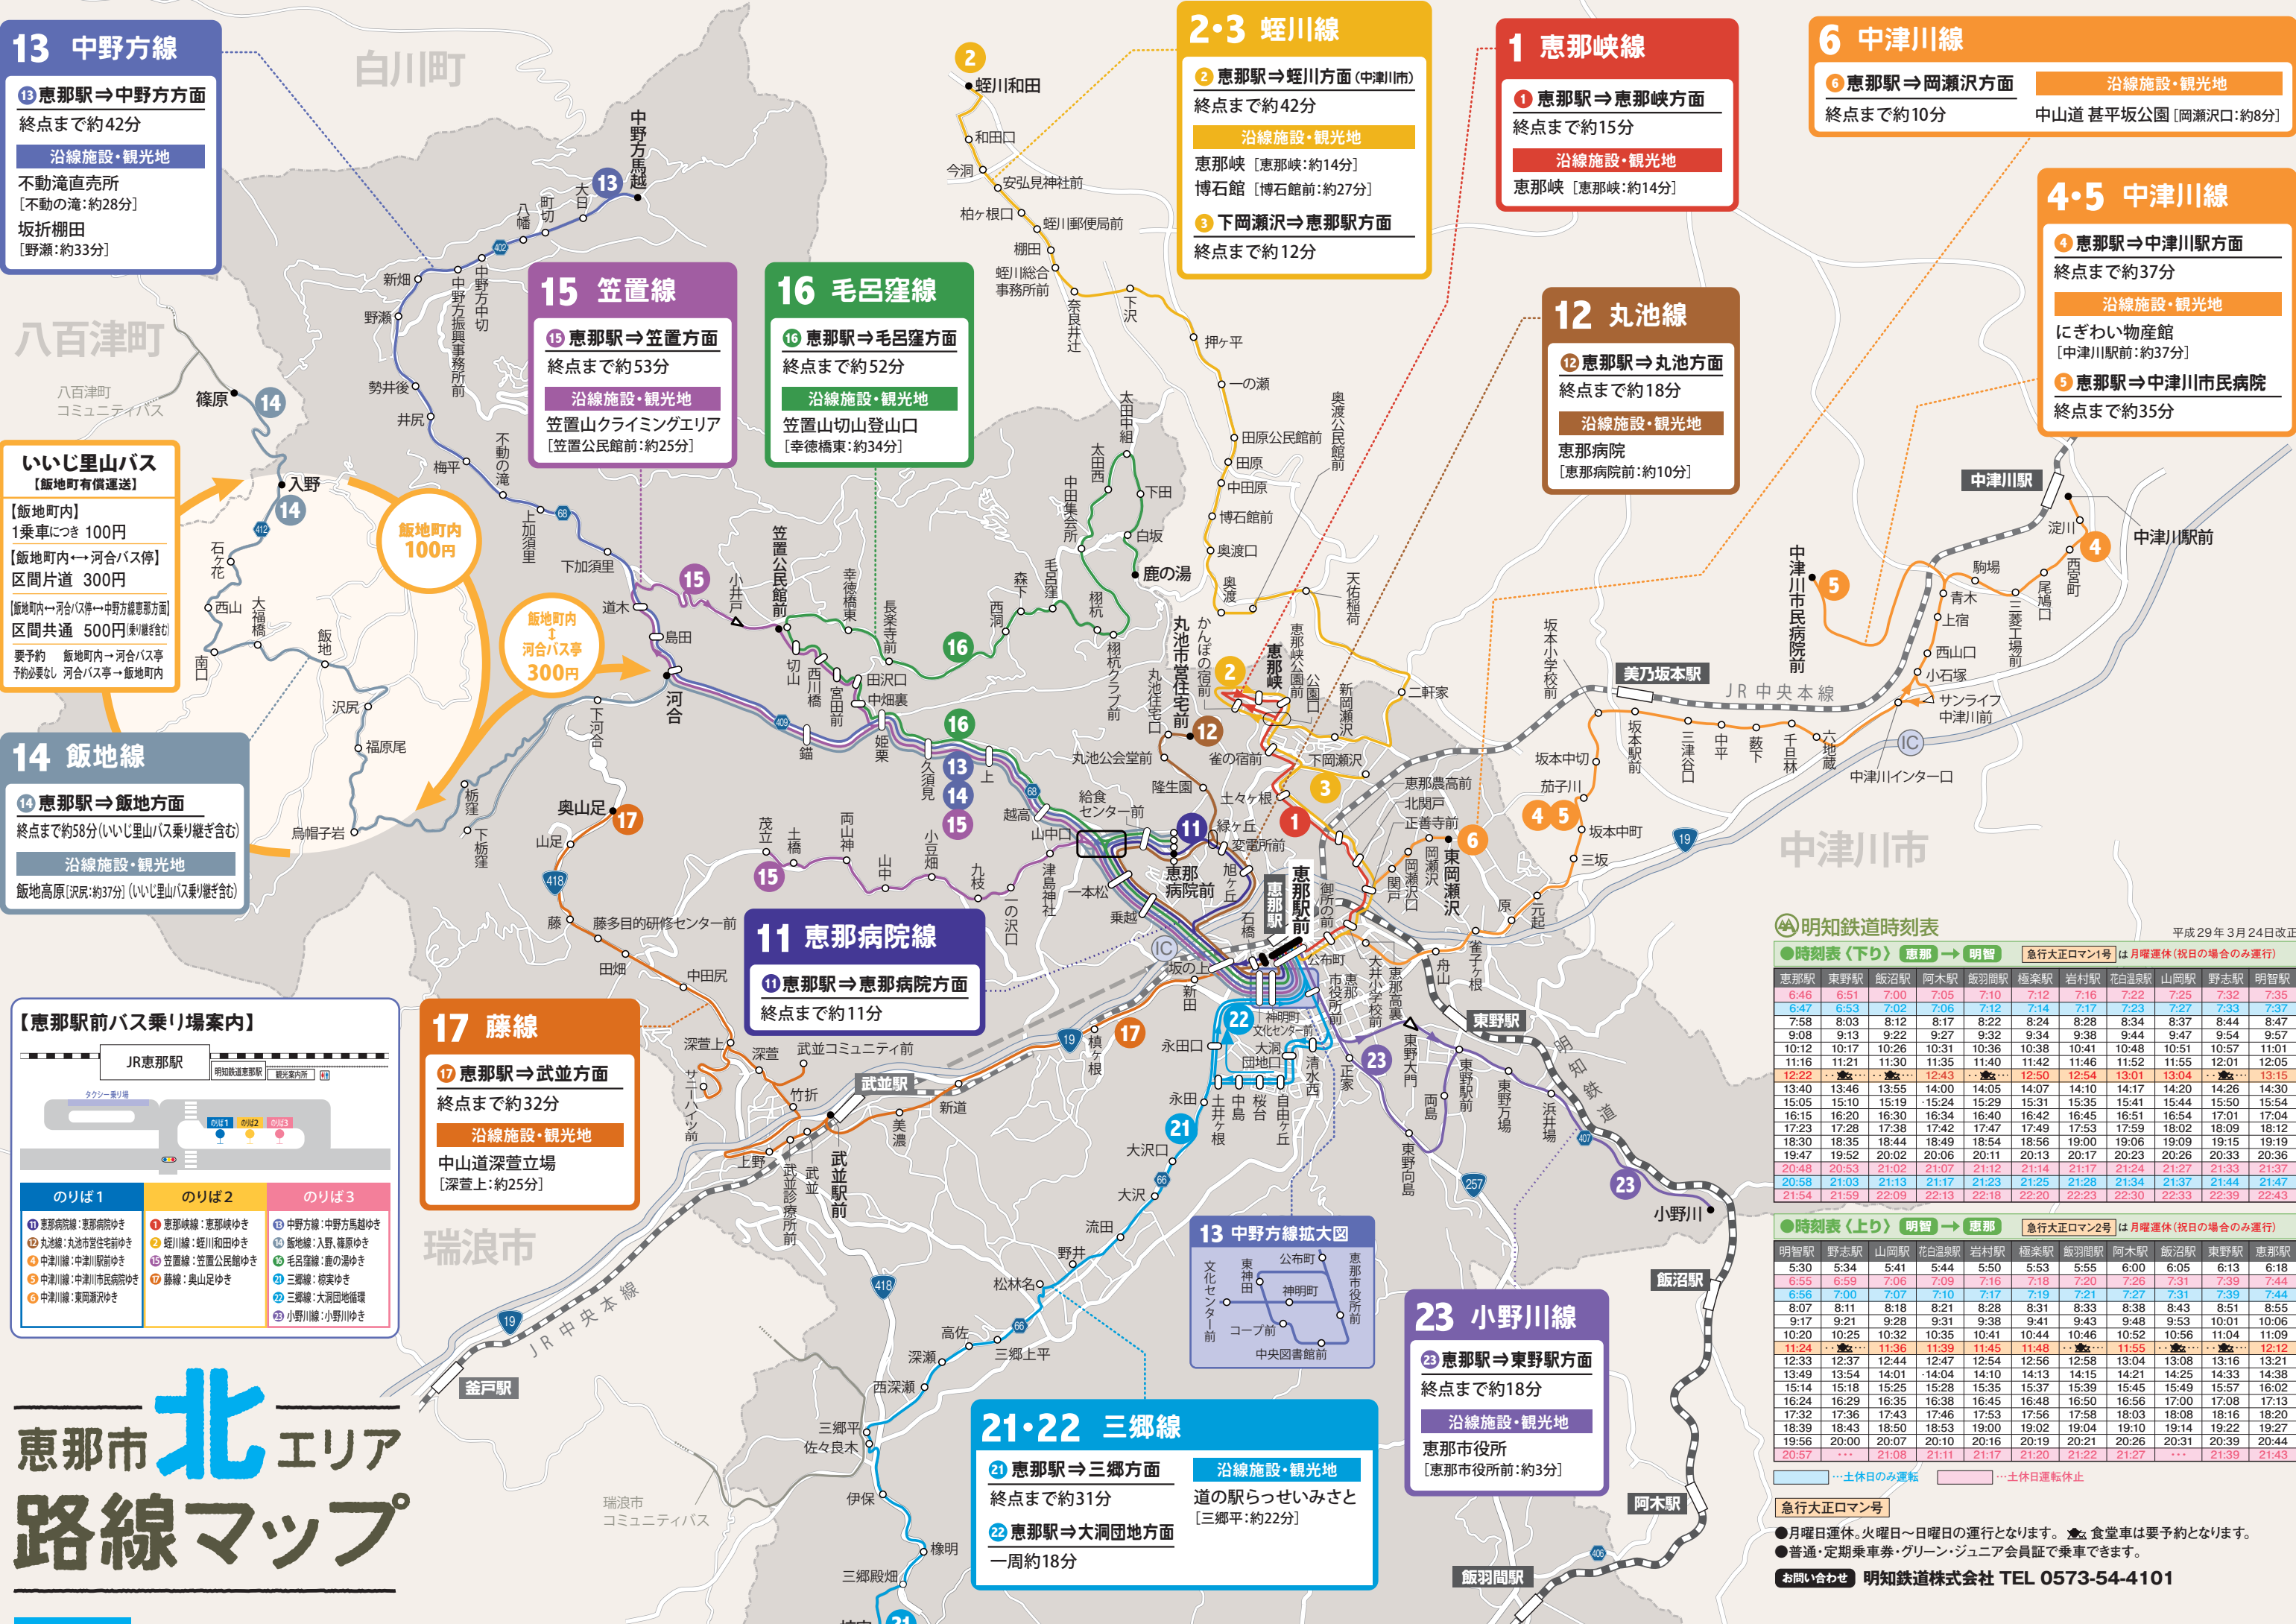

1 恵那駅⇒恵那峡方面
終点まで約15分

沿線施設・観光地
恵那峡 [恵那峡:約14分]

12 丸池線

12 恵那駅⇒丸池方面
終点まで約18分

沿線施設・観光地
恵那病院 [恵那病院前:約10分]

6 中津川線

6 恵那駅⇒岡瀬方面
終点まで約10分

沿線施設・観光地
中山道 甚平坂公園 [岡瀬沢口:約8分]

4・5 中津川線

4 恵那駅⇒中津川方面
終点まで約37分

沿線施設・観光地
にぎわい物産館 [中津川駅前:約37分]

5 恵那駅⇒中津川市民病院
終点まで約35分

23 小野川線

23 恵那駅⇒東野駅方面
終点まで約18分

沿線施設・観光地
恵那市役所 [恵那市役所前:約3分]

明知鉄道時刻表 平成29年3月24日改正

●時刻表(下り) 恵那 → 明智

急行大正ロマン1号 は月曜運休(祝日の場合のみ運行)

恵那駅	東野駅	飯沼駅	阿木駅	飯沼間駅	極楽駅	岩村駅	花白温泉駅	山岡駅	野志駅	明智駅
6:46	6:51	7:00	7:05	7:10	7:12	7:16	7:22	7:25	7:32	7:35
6:47	6:53	7:02	7:06	7:12	7:14	7:17	7:23	7:27	7:33	7:37
7:58	8:03	8:12	8:17	8:22	8:24	8:28	8:34	8:37	8:44	8:47
9:08	9:13	9:22	9:27	9:32	9:34	9:38	9:44	9:47	9:54	9:57
10:12	10:17	10:26	10:31	10:36	10:38	10:41	10:48	10:51	10:57	11:01
11:16	11:21	11:30	11:35	11:40	11:42	11:46	11:52	11:55	12:01	12:05
12:22	●●●	●●●	12:43	●●●	12:50	12:54	13:01	13:04	●●●	13:15
13:40	13:46	13:55	14:00	14:05	14:07	14:10	14:17	14:20	14:26	14:30
15:05	15:10	15:19	15:24	15:29	15:31	15:35	15:41	15:44	15:50	15:54
16:15	16:20	16:30	16:34	16:40	16:42	16:45	16:51	16:54	17:01	17:04
17:23	17:28	17:38	17:42	17:47	17:49	17:53	17:59	18:02	18:09	18:12
18:30	18:35	18:44	18:49	18:54	18:56	19:00	19:06	19:09	19:15	19:19
19:47	19:52	20:02	20:06	20:11	20:13	20:17	20:23	20:26	20:33	20:36
20:48	20:53	21:02	21:07	21:12	21:14	21:17	21:24	21:27	21:33	21:37
20:58	21:03	21:13	21:17	21:23	21:25	21:28	21:34	21:37	21:44	21:47
21:54	21:59	22:09	22:13	22:18	22:20	22:23	22:30	22:33	22:39	22:43