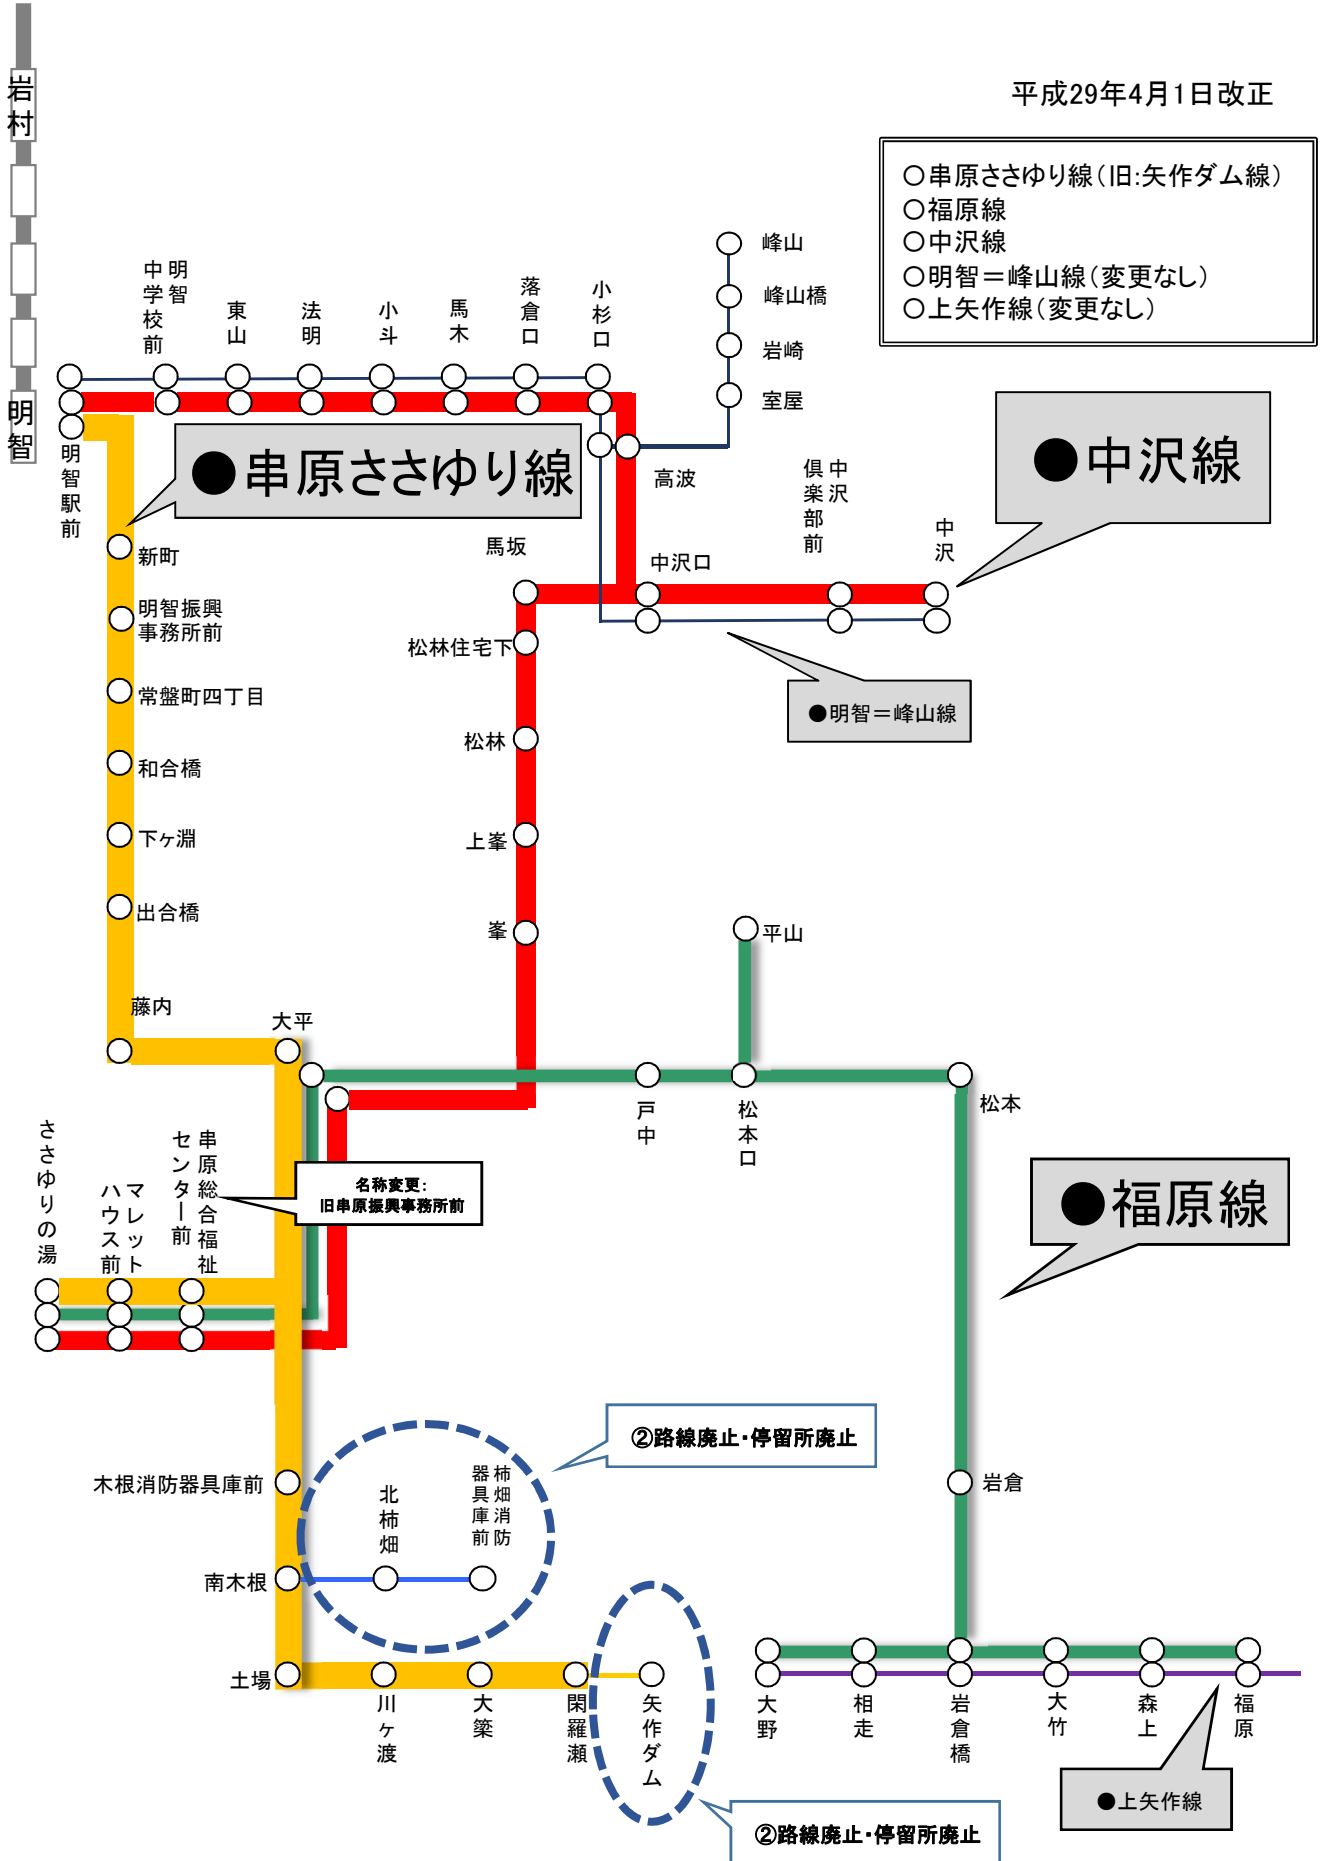

串原・明智地区バス路線図

平成29年4月1日改正

平成29年3月24日改正

明知鉄道時刻表（上り）明智発→恵那行き													
列車番号	明智発	野志発	山岡発	花白温泉発	岩村発	極楽発	飯羽間発	阿木発	飯沼発	東野発	恵那着	名古屋行き接続時分	中津川行き接続時分
2D	5:30	5:34	5:41	5:44	5:50	5:53	5:55	6:00	6:05	6:13	6:18	平日 3分 土休日 9分	8分
4D	6:55	6:59	7:06	7:09	7:16	7:18	7:20	7:26	7:31	7:39	7:44	3分	11分
104D	6:56	7:00	7:07	7:10	7:17	7:19	7:21	7:27	7:31	7:39	7:44	2分	6分
6D	8:07	8:11	8:18	8:21	8:28	8:31	8:33	8:38	8:43	8:51	8:55	11分	平日 14分 土休日 25分
8D	9:17	9:21	9:28	9:31	9:38	9:41	9:43	9:48	9:53	10:01	10:06	25分	22分
10D	10:20	10:25	10:32	10:35	10:41	10:44	10:46	10:52	10:56	11:04	11:09	22分	18分
急行7010D 大正ロマン2号月曜運休	11:24	...	11:36	11:39	11:45	11:48	...	11:55	...	...	12:12	19分	15分
12D	12:33	12:37	12:44	12:47	12:54	12:56	12:58	13:04	13:08	13:16	13:21	10分	6分
14D	13:49	13:54	14:01	14:04	14:10	14:13	14:15	14:21	14:25	14:33	14:38	23分	17分
16D	15:14	15:18	15:25	15:28	15:35	15:37	15:39	15:45	15:49	15:57	16:02	29分	25分
18D	16:24	16:29	16:35	16:38	16:45	16:48	16:50	16:56	17:00	17:08	17:13	平日 33分 土休日 13分	14分
20D	17:32	17:36	17:43	17:46	17:53	17:56	17:58	18:03	18:08	18:16	18:20	26分	17分
22D	18:39	18:43	18:50	18:53	19:00	19:02	19:04	19:10	19:14	19:22	19:27	19分	10分
24D	19:56	20:00	20:07	20:10	20:16	20:19	20:21	20:26	20:31	20:39	20:44	2分	平日 15分 土休日 9分
快速26D	20:57	...	21:08	21:11	21:17	21:20	21:22	21:27	...	21:39	21:43	1分	29分

急行7010D(大正ロマン2号)、7009D(大正ロマン1号)は普通・定期乗車券・グリーン・ジュニア会員証で乗車できます。

斜字 : 土休日のみ運転

色付 : 土休日運転休止

平成29年3月24日改正

明知鉄道時刻表（下り）恵那発→明智行き													
中津川方面から接続時分	名古屋方面から接続時分	列車番号	恵那発	東野発	飯沼発	阿木発	飯羽間発	極楽発	岩村発	花白温泉発	山岡発	野志発	明智着
5分	20分	1D	6:46	6:51	7:00	7:05	7:10	7:12	7:16	7:22	7:25	7:32	7:35
1分	21分	101D	6:47	6:53	7:02	7:06	7:12	7:14	7:17	7:23	7:27	7:33	7:37
12分	平日 3分 土休日 7分	3D	7:58	8:03	8:12	8:17	8:22	8:24	8:28	8:34	8:37	8:44	8:47
2分	平日 19分 土休日 13分	5D	9:08	9:13	9:22	9:27	9:32	9:34	9:38	9:44	9:47	9:54	9:57
6分	17分	7D	10:12	10:17	10:26	10:31	10:36	10:38	10:41	10:48	10:51	10:57	11:01
15分	20分	9D	11:16	11:21	11:30	11:35	11:40	11:42	11:46	11:52	11:55	12:01	12:05
21分	27分	急行7009D 大正ロマン1号月曜運休	12:22	...	...	12:43	...	12:50	12:54	13:01	13:04	...	13:15
9分	13分	11D	13:40	13:46	13:55	14:00	14:05	14:07	14:10	14:17	14:20	14:26	14:30
4分	9分	13D	15:05	15:10	15:19	15:24	15:29	15:31	15:35	15:41	15:44	15:50	15:54
14分	20分	15D	16:15	16:20	16:30	16:34	16:40	16:42	16:45	16:51	16:54	17:01	17:04
16分	27分	17D	17:23	17:28	17:38	17:42	17:47	17:49	17:53	17:59	18:02	18:09	18:12
23分	17分	19D	18:30	18:35	18:44	18:49	18:54	18:56	19:00	19:06	19:09	19:15	19:19
1分	10分	21D	19:47	19:52	20:02	20:06	20:11	20:13	20:17	20:23	20:26	20:33	20:36
2分	11分	23D	20:48	20:53	21:02	21:07	21:12	21:14	21:17	21:24	21:27	21:33	21:37
12分	6分	123D	20:58	21:03	21:13	21:17	21:23	21:25	21:28	21:34	21:37	21:44	21:47
9分	22分 ホーム 2分	25D	21:54	21:59	22:09	22:13	22:18	22:20	22:23	22:30	22:33	22:39	22:43

急行7009D(大正ロマン1号)は食堂車(予約要)連結(予約は5日前の15時までに明知鉄道TEL0573-54-4101へどうぞ)

斜字 : 土休日のみ運転

色付 : 土休日運転休止