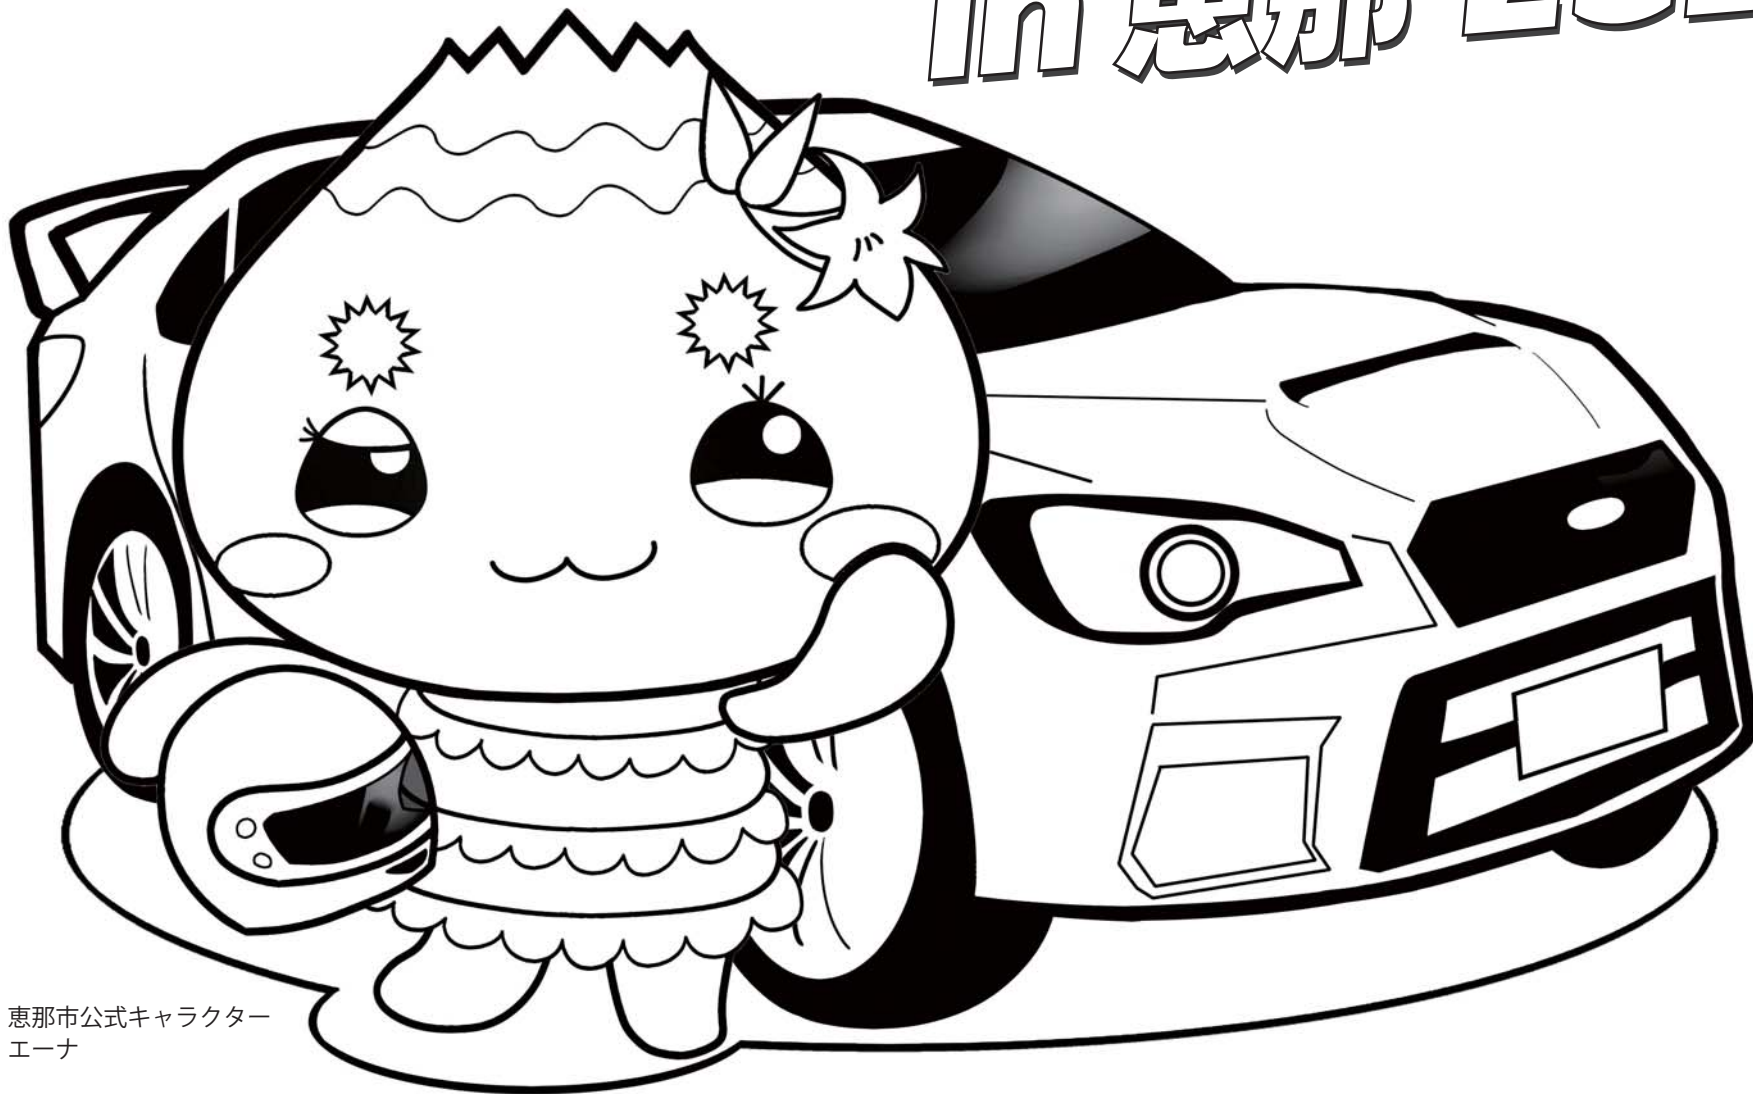

WOMEN IN MOTORSPORT L1

WOMEN'S RALLY in 恵那 2020

恵那市公式キャラクター
エーナ

ぬ え おう えん 塗り絵でラリーを応援しよう！

え な し ない
恵那市内をかっていいラリーカーが走る大会「WOMEN'S RALLY in 恵那 2020」が、12月5日（土）・6日（日）
に開催されます。運転手は全員女の人です。かっていい走りを、みんなで応援してね！

はた つく おう えん
旗を作って応援しよう！

うら めん え す いろ
裏面の絵に好きな色を塗って、塗り絵を完成させてね！色が塗れたら、
こう ごく まる ぼう つく
広告を丸めて棒を作り、セロテープで貼り付けて、旗を作ろう！
たい かい とう じつ はた ふ おう えん
大会当日に、旗を振ってラリーカーを応援してね。

え な え き ま え し ょ う げ こ う さ て ん
恵那駅前から正家交差点が
え ん どう おう えん
沿道での応援におすすめ！