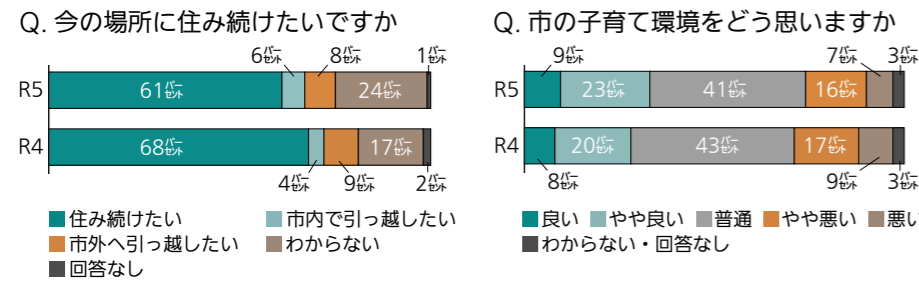

■調査結果の一部

※子育て環境への質問は、高校生未満の子どもがいる回答者のみが回答
 ※小数点以下を四捨五入しているため、合計が100%にならない場合があります

第2次総合計画の推進や今後のまちづくりに活用します
市民意識調査の結果を公表

市ウェブサイト
市民意識調査のページ

■利用できる税目・科目

※振替日前日までに必ず入金ください

対象種目	担当課	問い合わせ
市県民税（普通徴収）、固定資産税・都市計画税、軽自動車税	税務課	22-9109
国民健康保険料、後期高齢者医療保険料	保険年金課	22-9127
介護保険料	高齢福祉課	22-9130
保育料・延長保育料	幼児教育課	22-9217
水道料金・下水道使用料	上下水道課	22-9143
市営住宅使用料	建築住宅課	22-9144
学校給食費	学校給食センター	26-1633
し尿処理手数料	環境課	22-9104