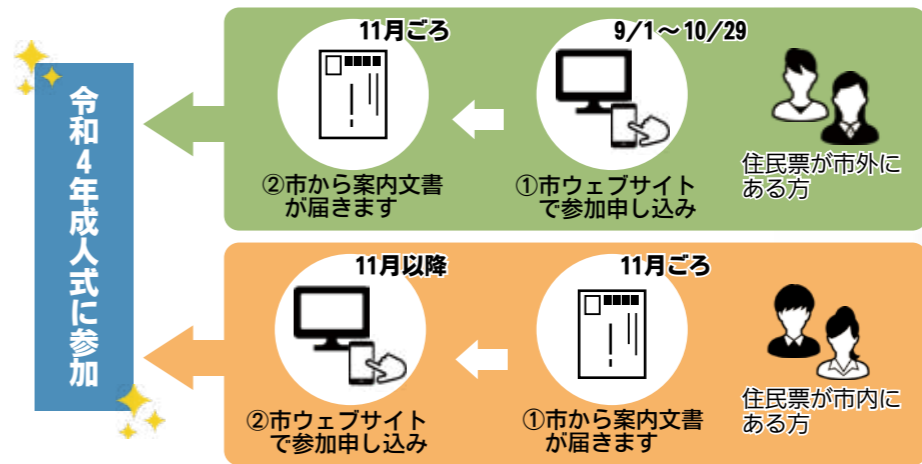

■受付時間

※入園を希望する子どもと一緒に来てください

	認定区分	定員	年齢	開園時間	電話番号	受付日	受付時間	
公立	城ヶ丘こども園	160	0歳～	7:30～19:30	25-2539	10月4日(月)	9:00～17:00	
	大井こども園	90	3歳～	7:30～19:00	25-3231	10月15日(金)	9:00～17:00	
	おさしま二葉こども園	240	0歳～	7:30～19:30	25-2265	10月14日(木)	9:00～17:00	
	やまびここども園	75	0歳～	7:30～19:00	27-3250	10月7日(木)	13:00～17:00	
	東野こども園	25	3歳～		25-2836	10月7日(木)	9:00～12:00	
	みさとこども園	80	1歳～		26-3808	10月19日(火)	13:00～17:00	
	武並こども園	100	0歳～		28-2036	10月25日(月)	9:00～17:00	
	中野方こども園	45	0歳～		23-2518	10月5日(火)	13:00～17:00	
	飯地こども園	20	2歳～		22-3028	10月5日(火)	9:00～12:00	
	岩村こども園	145	0歳～		43-2209	10月21日(木)	9:00～17:00	
	山岡こども園	90	0歳～		56-2255	10月26日(火)	9:00～17:00	
	明智こども園	115	0歳～		54-2030	10月1日(金)	9:00～17:00	
	串原こども園	20	2歳～		52-2508	10月12日(火)	13:00～17:00	
	上矢作こども園	40	0歳～		48-3111	10月12日(火)	9:00～12:00	
私立	千草保育園	60	0歳～		7:30～18:00	26-5225	10月22日(金)	9:00～17:00
	ルンビニー保育園	60	0歳～		7:20～18:30	26-1961	10月19日(火)	9:00～12:00
	小規模保育所ちやお	19	0～2歳		7:30～19:30	26-2256	10月11日(月)	9:00～12:00

※年齢は令和4年4月1日現在

※0歳は産後57日目から入園可能(上矢作こども園と千草保育園は生後6カ月、岩村こども園は生後10カ月を経過してから)

■持ち物

入園申込書(教育・保育給付認定申請書)、申込補助票、印鑑、世帯全員分のマイナンバー(通知)カード、保護者の身分証明書(運転免許証など)

☎ 幼児教育課(西庁舎4階、内線435)

成人式に出席を希望する方は 申し込みが必要です 令和4年の成人式は 1月9日に開催

今回から、成人式に出席するためには、市内在住の方でも市外在住の方でも、事前の申し込みが必要です。11月に成人式の案内文書を発送しますので、届いたら市ウェブサイトから申し込みをしてください。

■令和4年成人式

□対象 平成13年4月2日～平成14年4月1日生まれの方
※場所や時間などの詳細は、新型コロナウイルス感染症の状況などを踏まえて決定し、後日お知らせします
☎ 生涯学習課(西庁舎4階、内線471)

▲市ウェブサイト
ト令和4年成人式
のページ