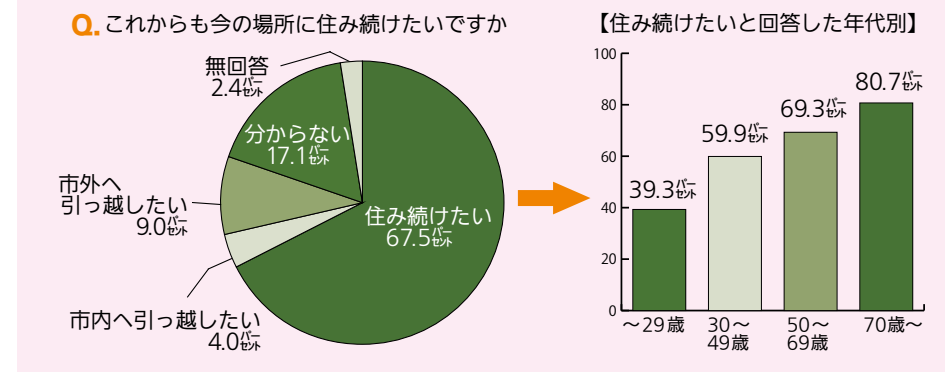

# 市民意識調査の結果を公表

市民の暮らしの現状や市政への意見をより良いまちづくりに反映させるため「市民意識調査」を実施しました。

詳しい調査結果は、本庁舎1階情報公開コーナーや各振興事務所、市中央図書館、市ウェブサイトで確認できます。

- 対象者 18歳以上の市民から2500人を無作為抽出
- 調査方法 調査票を郵送し、郵送かオンラインで回答を回収
- 調査時期 令和4年8月
- 回収数 1268件
- 回収率 50・7割

図 回答者の年代別割合

■調査結果の一部

## 3月18日からもっと便利に運賃、時刻、路線を再編