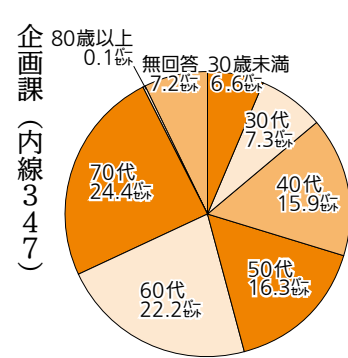

## 第2次総合計画の推進やまちづくり活用に活用します

# 市民意識調査の結果を公表

市民の暮らしの現状や市政への意見をより良いまちづくりに反映させるため「市民意識調査」を実施しました。

詳しい調査結果は、本庁舎1階情報公開コーナーや各振興事務所、市中央図書館、市ウェブサイトで確認できます。

- 対象者 18歳以上の市民から2500人を無作為抽出
- 調査方法 調査票を郵送し、郵送かオンラインで回答を回収
- 調査時期 令和4年8月
- 回収数 1268件
- 回収率 50・7割

図 回答者の年代別割合

■調査結果の一部