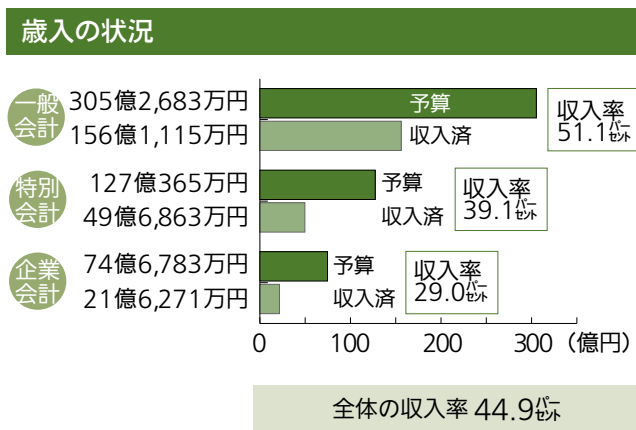

令和5年度上半期
(4月から9月まで)

市の財政状況を 公表します

財政状況の公表に関する条例の規定に基づき、財政状況を公表します。

財務課(内線335)

■一般会計51割を収入済み

収入・支出の状況は、左のグラフ

市ウェブサイト
財政状況
のページ

の通りです。一般会計の支出では、建設事業の工事費や委託料が事業完了後に支出されるので、上半期の支出率は低くなっています。

特別会計は、国民健康保険事業や介護保険事業、後期高齢者医療など

の特定事業の会計です。収入では、国や県の補助金、市債が事業完了後の収入、一般会計の繰入金が年度末の収入のため、収入率は低くなっています。

企業会計には、水道事業や下水道事業、病院事業、国民健康保険診療所事業があります。水道施設や診療所施設の建設改良費、医療機器の購入費などがあり、一般会計と同じ要因で支出率は低くなっています。

■市の借金は369億円

9月30日現在の基金は、公共施設整備基金の78億6901万円、地域振興基金の36億2360万円など、一般会計で積み立てた基金は202億7572万円です。

他に運用する基金には、土地開発基金や奨学資金貸与基金などがあり、運用基金総額は13億1177万円です。

一般会計と特別会計、企業会計まで含めた基金総額は、236億3831万円、市民1人当たりで50万3093円です。

9月30日現在の借入残高は、令和4年度末以降、本年度上半期で19億7841万円を返済し、一般会計と特別会計、企業会計まで合わせて369億291万円、市民1人当たりでは78万5402円です。