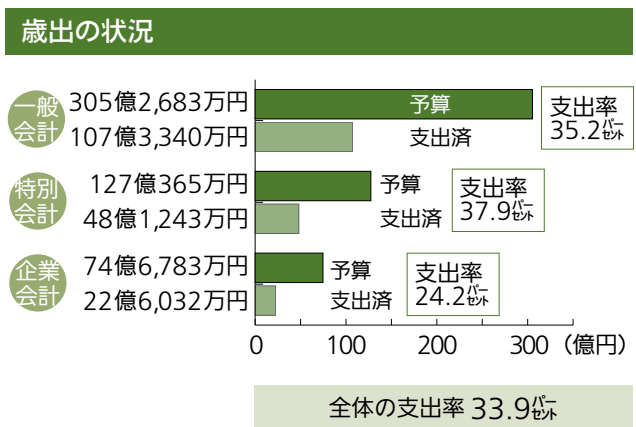

令和5年度上半期
(4月から9月まで)

市の財政状況を 公表します

財政状況の公表に関する条例の規定に基づき、財政状況を公表します。

財務課(内線335)

■一般会計51割を収入済み

収入・支出の状況は、左のグラフ

市ウェブサイト
財政状況
のページ

の通りです。一般会計の支出では、建設事業の工事費や委託料が事業完了後に支出されるので、上半期の支出率は低くなっています。

特別会計は、国民健康保険事業や介護保険事業、後期高齢者医療など

の特定事業の会計です。収入では、国や県の補助金、市債が事業完了後の収入、一般会計の繰入金が年度末の収入のため、収入率は低くなっています。

企業会計には、水道事業や下水道事業、病院事業、国民健康保険診療所事業があります。水道施設や診療所施設の建設改良費、医療機器の購入費などがあり、一般会計と同じ要因で支出率は低くなっています。

■市の借金は369億円

9月30日現在の基金は、公共施設整備基金の78億6901万円、地域振興基金の36億2360万円など、一般会計で積み立てた基金は202億7572万円です。

他に運用する基金には、土地開発基金や奨学資金貸与基金などがあり、運用基金総額は13億1177万円です。

一般会計と特別会計、企業会計まで含めた基金総額は、236億3831万円、市民1人当たりで50万3093円です。

9月30日現在の借入残高は、令和4年度末以降、本年度上半期で19億7841万円を返済し、一般会計と特別会計、企業会計まで合わせて369億291万円、市民1人当たりでは78万5402円です。