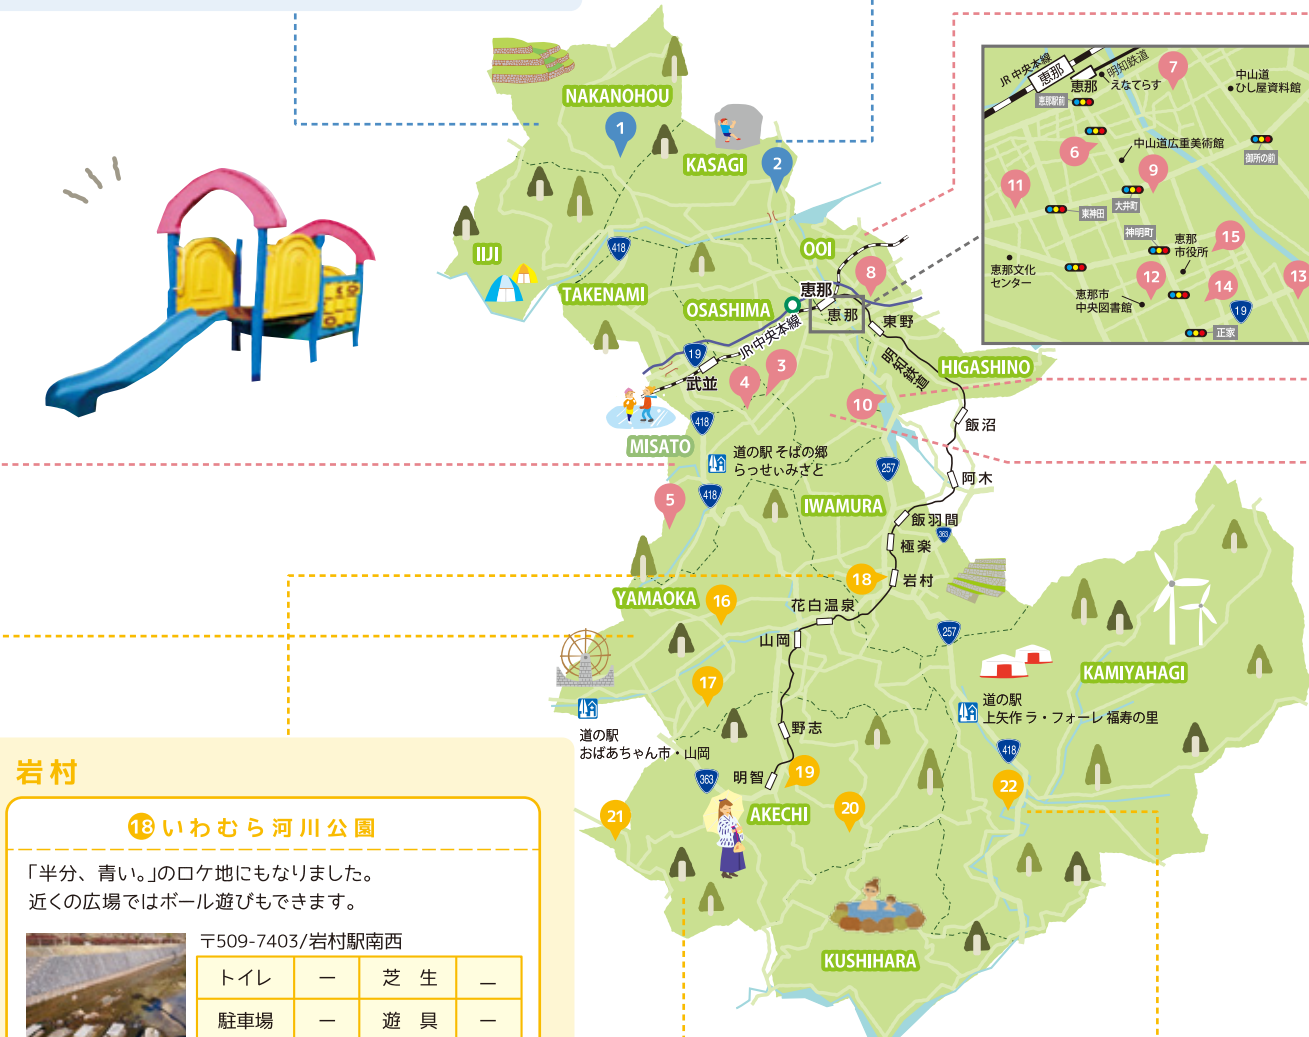

上矢作

22 河川公園（上矢作）

上矢作中学校の下の河川敷にあります。川遊びや釣りなどを楽しむことができます。

〒509-7511/上矢作町漆原

トイレ	○	芝生	○
駐車場	○	遊具	-

※トイレは冬季（12月～3月）使用できません。

hitoyasumi...