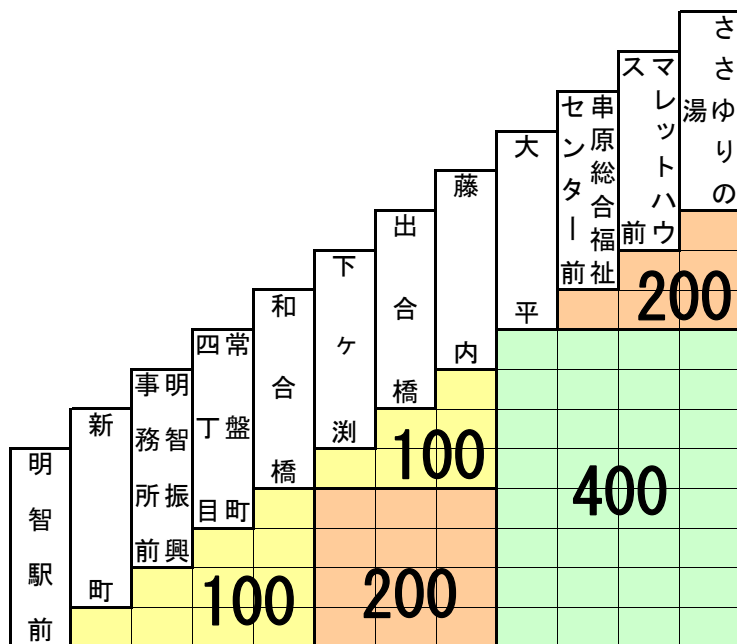

串原ささゆり線

平成30年10月1日改正

閑羅瀬～川ヶ渡～ささゆりの湯～串原総合福祉センター前～和合橋～明智駅前

福原線

平成29年4月1日改正

ささゆりの湯～串原総合福祉センター前～松本～
～大野～岩倉橋～福原

片道200円

中沢線