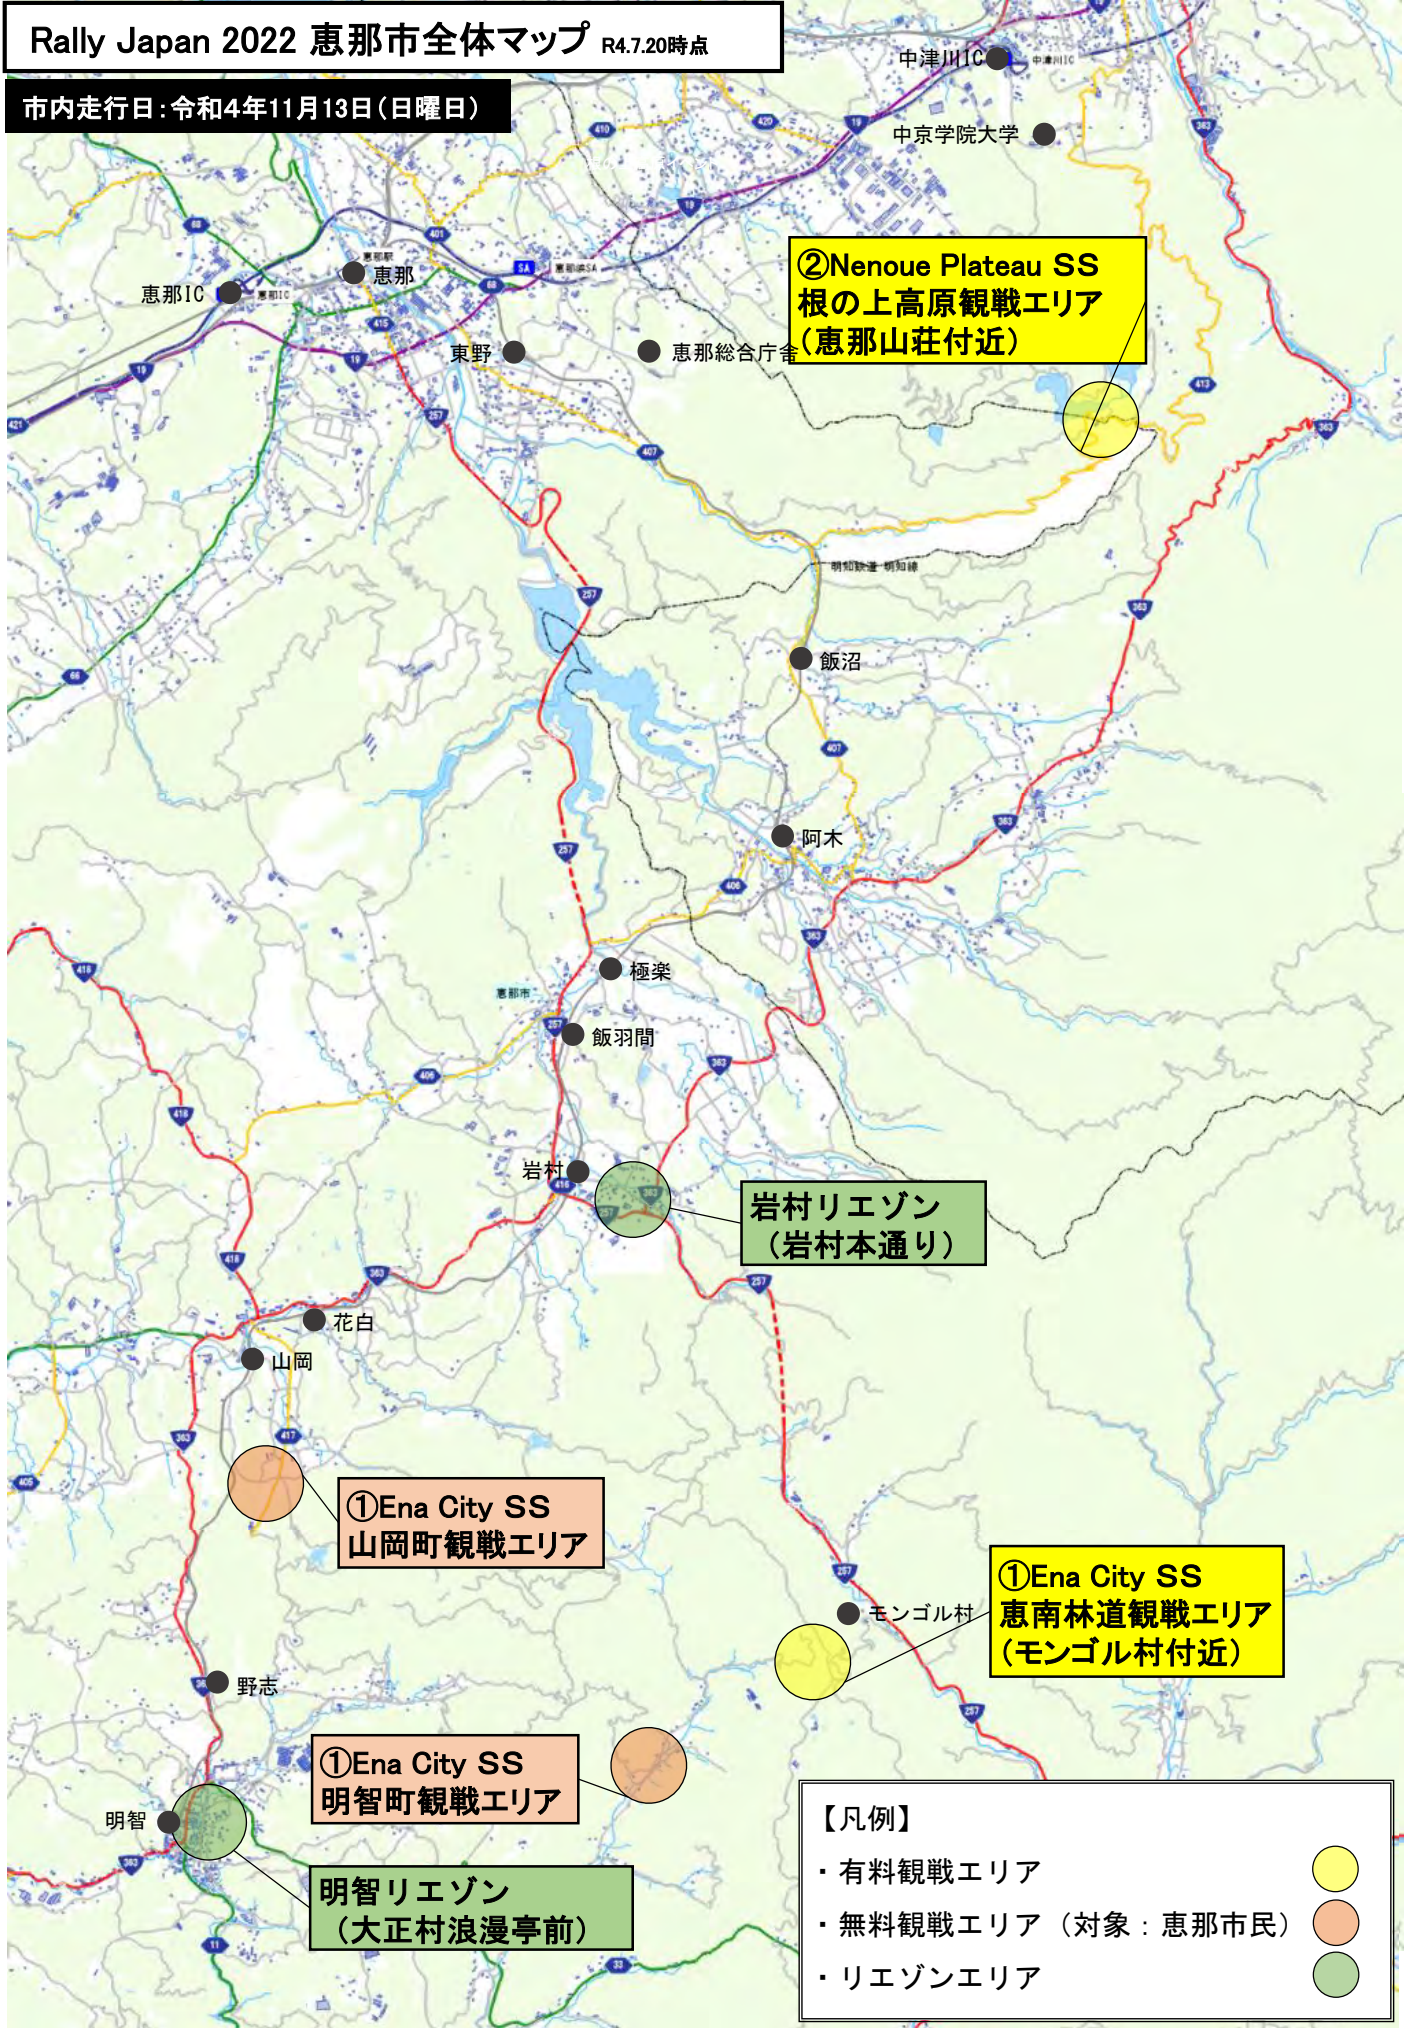

観戦チケットを以下の通り販売しますので、広く周知くださいますようお願いいたします。

記

1. 市内走行日 令和4年11月13日(日曜日)
2. 市内コース (1) 山岡町田沢地区を起点とし、明智町、上矢作町、岩村町の恵南地区を中心とした「Ena City SS」
(2) 東野から根の上高原に向かい中津川市に入る「Nenoue Plateau SS」
3. 有料観戦エリア
(1) 場所 恵南林道(モンゴル村付近)、根の上高原(恵那山荘付近)
(2) 恵南林道観戦エリアのチケット販売開始日
観戦チケットはインターネットチケット販売サイトe+(イープラス)又は、ふるさと応援寄付金を通じて購入できます。
 - ① e+(イープラス) **令和4年7月28日(木曜日)** 発売
恵南林道(モンゴル村付近)観戦エリア
大人1枚/13,000円 子供1枚/3,500円
※子供料金は3歳以上中学生以下

5. リエゾンエリア

コース前後の移動区間（リエゾン）である岩村本通りと大正村浪漫亭前で、地域イベントを開催する予定です。また、通過するラリーカーを見ることができる場所を設定する予定です。

6. ラリージャパン 2022 の開催概要

フォーラムエイト・ラリージャパン 2022 は、豊田スタジアム（愛知県豊田市）で行われるセレモニアルスタートからセレモニアルフィニッシュまでの4日間、全19に及ぶSSで、競技が行われます。大会の起点となる豊田スタジアムをはじめ、全9ヶ所に有料の観戦エリアが設置されます。

(1) 開催日 令和4年11月10日（木曜日）から13日（日曜日）まで

(2) 開催地域 愛知県（岡崎市、豊田市、新城市、設楽町）

岐阜県（中津川市、恵那市）

Rally Japan 2022 恵那市全体マップ R4.7.20時点

市内走行日：令和4年11月13日(日曜日)

②Nenoue Plateau SS
根の上高原観戦エリア
(恵那山荘付近)

岩村リエゾン
(岩村本通り)

①Ena City SS
山岡町観戦エリア

①Ena City SS
恵南林道観戦エリア
(モンゴル村付近)

①Ena City SS
明智町観戦エリア

明智リエゾン
(大正村浪漫亭前)

- 【凡例】
- ・有料観戦エリア ●
 - ・無料観戦エリア (対象：恵那市民) ●
 - ・リエゾンエリア ●

恵那市 観戦チケット販売開始!

7.28^{THU}~

チケットに関する情報やお買い求めは、裏面または「恵那ラリージャパン情報」をご覧ください。

2022 FIA WORLD RALLY
CHAMPIONSHIP ROUND 13