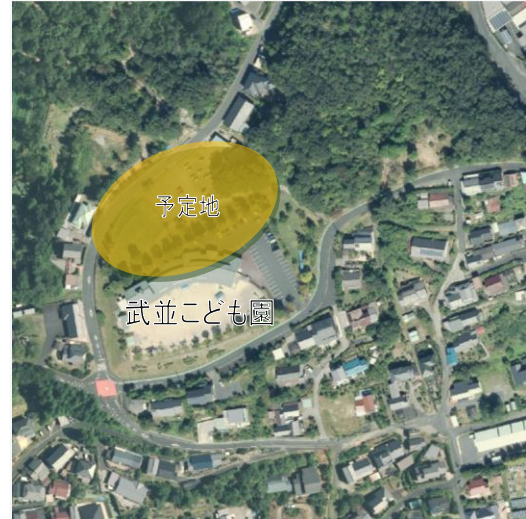

市公式キャラクター
『エーナ』

恵那市役所報道発表資料

令和5年12月15日

6. 整備予定箇所位置図

(1) 三郷町

(2) 武並町

(3) 中野方町

(4) 上矢作町