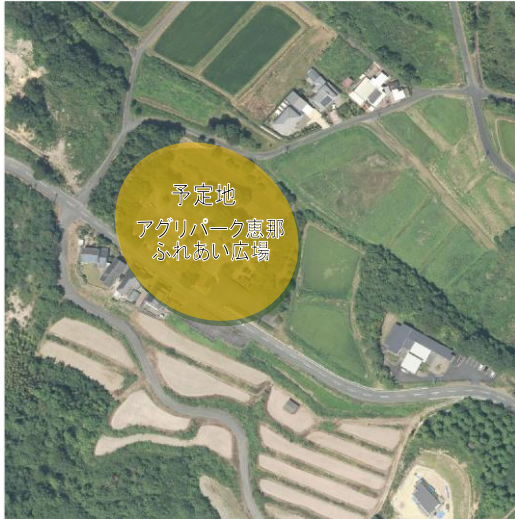

市公式キャラクター
『エーナ』

恵那市役所報道発表資料

令和5年12月15日

6. 整備予定箇所位置図

(1) 三郷町