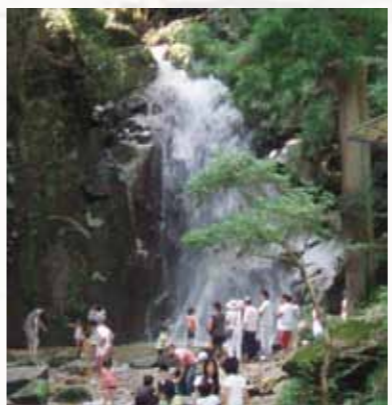

▲マイナスイオンで癒やしの空間

仕掛け花火やスターマインなどを打ち上げます。約350年の歴史と伝統技法を今日に伝える花火大会です。

- □とき 8月16日(出)午後7時
- □ところ 山岡町久保原爪切地藏前
- 問 山岡振興事務所 56-211

くしはら盆踊り

- 盆踊りや屋台村、花火などを行います。
- □とき 8月17日(出)午後6時
- □ところ くしはら温泉マレットハウスいっぶく前
- 問 くしはら笑盆団(串原振興事務所内) 52-2111

いわむら城址新能

- 岩村藩主邸跡にある天然の老松を背景に、その夜限りの能舞台を特設して開催する野外能です。
- □とき 8月24日(出) 午後5時半
- ▽開場 午後4時半
- □ところ 岩村藩主邸跡
- □演出 能II「田村」「葵上」
- □狂言II「口真似」
- □料金 大人 3000円(前売り)、3500円(当日) 中高生 1000円
- 問 いわむら城址新能実行委員会(まち並みふれあいの館内) 43-4622