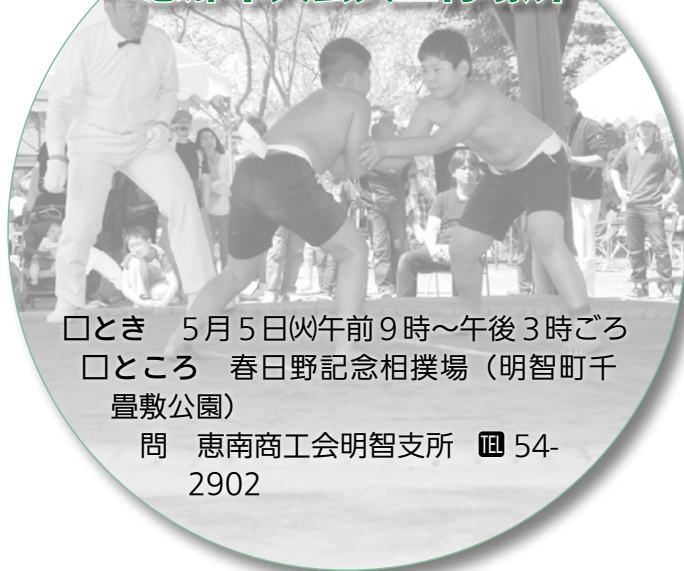

第29回わんぱく相撲 恵那市大会大正村場所

□とき 5月5日(火)午前9時～午後3時ごろ

□ところ 春日野記念相撲場(明智町千畳敷公園)

問 恵南商工会明智支所 ☎ 54-2902