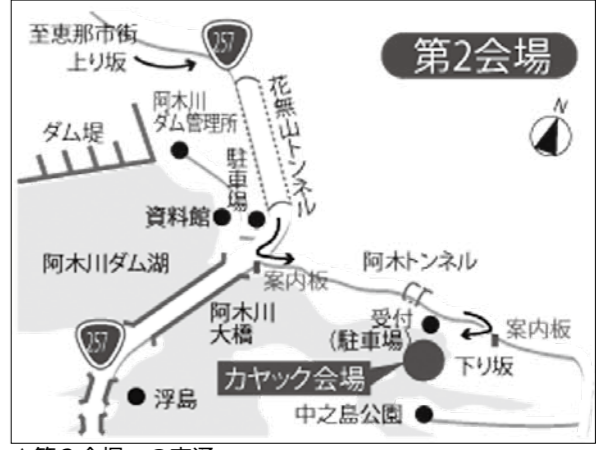

### 第1会場

市民会館とその周辺  
実行委員会企画コーナー(市民会館内)

- ◆家電を解体して資源を発見しよう!
- ◆無料カフェコーナー(Sなecoについて提案かアンケートに回答した方)

無料体験コーナー

- ◆生活排水などの簡易水質検査
- ◆間伐材を使って箸作り
- ◆紙くず(古紙)を原料に手すきハガキ作り
- ◆大気、土壌、水などの簡単な環境分析
- ◆まき割り体験、まきストーブの炎実験

展示・試乗

- ◆電気自動車(日産リーフ)展示・試乗会
- ◆水素自動車(MIRAI)展示・試乗会

その他の企画

- ◆恵那農高生による被災地復興支援活動の紹介
- ◆枝とバイオ肥料の物々交換
- ◆豚汁の無料配布
- ◆恒例!大ビンゴ大会
- ◆土を元気にする「えなユウキ」無料配布
- ◆食用廃油回収
- ◆エコクイズに答えて参加賞をもらおう
- ◆土岐川観察館による淡水魚展示
- ◆ポニー触れ合い体験
- ◆フリーマーケット
- ◆飲食販売(焼きそば、たこ焼き、飲料など)

### 第2会場

阿木川ダム  
カヤック体験

☎受け付け 午前10時~

☎料金 500円/人(保険料含む)

※初心者も大歓迎!

▲第2会場への交通

☎ えな環境フェア2016実行委員会(市民環境課内) ☎内線143