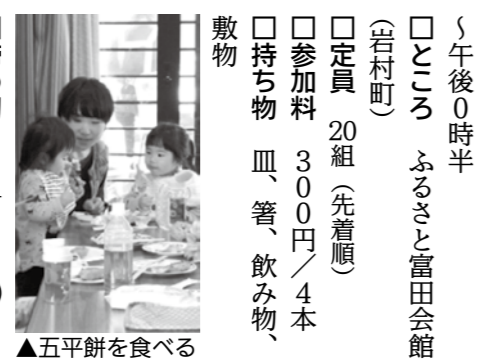

文化の窓

えと絵馬作り教室を開催

▲西の絵が入った絵馬を手作り

陶器の温かみを感じる来年のえとである西の絵馬を作りませんか。玄関飾りやお祝い、贈り物にも喜ばれます。初めての方でも簡単に作れますので、誘い合って参加してください。

持ち物 エプロン、タオル 締め切り 11月5日(土) 作品の引き渡し 12月中旬

第47回市民会館作品展

▲市民会館での作品展

市民会館を拠点に活動している皆さんの作品を展示し、日々の活動を紹介します。この機会にぜひお越しください。

子育て 育もう 恵那の宝. Includes a drawing of a child and text about a music event.

子ども元気プラザのイベント

大きな仕掛け絵本の中にみんなが知っている歌がいっぱい隠れています。10種類以上の楽器を使った、ほんわかシアターさんによる音楽会です。

恵那文化センター11月の催し

恵那文化センター ☎25-5121 http://bunka.city.ena.lg.jp/

Table with columns: とき, 催し物, 会場, 時間, 入場料, 主催 (連絡先). Lists various events like public discussions, festivals, and exhibitions.

ベビヨーガ

▲親子でヨガ運動

親子で触れ合いながら一緒にヨガを楽しみましょう。

いっしょの森の催し

親子で五平餅を作っておいしく食べ、郷土の食文化を学びませんか。

▲五平餅を食べる

※保護者のみの参加も可能です。持ち物 飲み物、タオル

子育てサポーター研修 地域で子育てを支える社会をつくるため、「えなっ子育てサポーター研修」を開催します。

子育て支援センター開館日 11月の予定(祝日休館)

Table with 3 columns: 名称, 開館日, 連絡先. Lists various childcare centers and their operating hours for November.