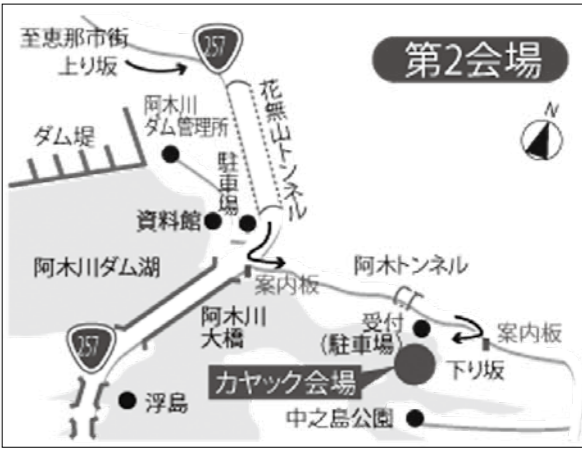

□とき 10月29日(土)午前9時半~午後3時半
 □ところ ▷第1会場=市民会館とその周辺
 ▷第2会場=阿木川ダム(カヤック体験)

第1会場

市民会館とその周辺
 実行委員会企画コーナー(市民会館内)
 ◆家電を解体して資源を発見しよう!
 ◆無料カフェコーナー(Sなecoについて提案かアンケートに回答した方)
 無料体験コーナー
 ◆生活排水などの簡易水質検査
 ◆間伐材を使って箸作り
 ◆紙くず(古紙)を原料に手すきハガキ作り
 ◆大気、土壌、水などの簡単な環境分析
 ◆まき割り体験、まきストーブの炎実験

展示・試乗

◆電気自動車(日産リーフ)展示・試乗会
 ◆水素自動車(MIRAI)展示・試乗会

その他の企画

◆恵那農高生による被災地復興支援活動の紹介
 ◆枝とバイオ肥料の物々交換
 ◆豚汁の無料配布
 ◆恒例!大ビンゴ大会
 ◆土を元気にする「えなユウキ」無料配布
 ◆食用廃油回収
 ◆エコクイズに答えて参加賞をもらおう
 ◆土岐川観察館による淡水魚展示
 ◆ポニー触れ合い体験
 ◆フリーマーケット
 ◆飲食販売(焼きそば、たこ焼き、飲料など)

第2会場

阿木川ダム
 カヤック体験
 □受け付け 午前10時~
 □料金 500円/人(保険料含む)
 ※初心者も大歓迎!

▲第2会場への交通

☎ えな環境フェア2016実行委員会(市民環境課内) ☎内線143

市営住宅などの入居者を募集

市営住宅、特公賃住宅、若者住宅の入居者を募集します。
 □対象 住宅に困っていて、市税の滞納が無く、同居親族と入居できる方 ▷市営住宅=市内在住か在勤の方。所得制限あり ▷特公賃住宅=所得制限あり ▷若者住宅=40歳以下の方
 □入居可能日 12月中旬