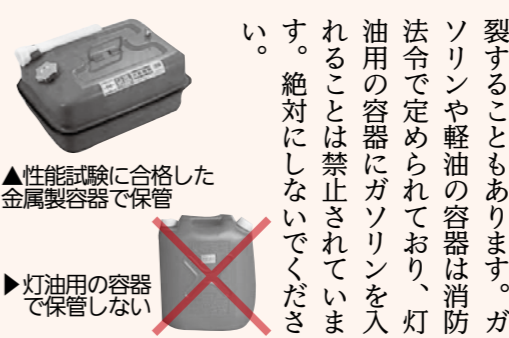

基本的にはセルフスタンドでは、利用客が自らガソリンを容器に詰め替えること

【ガソリンの主な危険性】

- ①非常に着火しやすい蒸気を発生させ火災の危険性が極めて高く、いったん火災が起こると爆発的に延焼拡大し大規模な火災となる危険性がある。
- ②蒸気が滞留している場所では、ライターなどの裸火や静電気の火花のような小さな火源でも容易に引火する。
- ③高温の状態では膨張し、貯蔵容器が破損する場合があります。

告をされている個人の方を対象に、決算における留意事項などについての説明会を開催します。

☐とき 11月15日(火)午後1時半～3時半

☐ところ 中津川合同庁舎

※確定申告書用紙や青色申告決算書用紙は国税庁ウェブサイト(https://www.nta.go.jp/)から入手することができます

☎ 中津川税務署 ☎ 0573-66-9237

☐とき 11月18日(金)午前10時半～午後1時半(受け付け開始は午前10時15分)

☐ところ 市民会館

☐対象 市内在住で生活習慣病予防に関心のある方

☐定員 10人(先着順)

※事前に申し込みが必要です

☐料金 無料

☐内容 生活習慣病予防についての話と調理実習

☐講師 市食生活改善推進員

☐持ち物 コメ0.5合、エプロン、三角巾、食器用布巾、筆記用具

☐受付期間 10月17日(月)～11月11日(金)

☎・☎ 保健推進課(内線282)

不妊・不育に関する個別相談を開催

☐日にち・ところ ▽11月1日(火) 恵那総合庁舎 ▽11月8日(火) 西濃総合庁舎(大垣市) ▽11月29日(火) 可茂総合庁舎(美濃加茂市)

☐時間 午後1時半～4時(1人45分程度、先着各6人)

☐料金 無料

☐申し込み方法 詳しくは県ウェブサイト(https://www.pref.gifu.lg.jp/kodomo/kekkon/boshi-hoken/11223/funinsoudankai.html)を確認ください

※電話予約は、月・金曜日午前10時～午後4時

☎・☎ 県不妊相談センター ☎ 058-389-8258 ☎ c11223a@pref.gifu.lg.jp

☎ 県保健医療課 ☎ 058-272-8276

ぎふフラワーフェスティバル2016を開催

花と緑のある暮らしの提案と、その暮らしが持つ豊かさを体感できる「ぎふフラワーフェスティバル2016 in 花フェスタ」を開催します。花飾り体験コーナー、花の即売、新品種の展示や花飾りコンテストなど、盛りだくさんの内容です。

☐とき 11月11日(金)～13日(日)

☐ところ 花フェスタ記念公園(可児市)

☐料金 ▽大人 11000円 ▽高校生以下 無料

☎ 県農産園芸課 ☎ 058-272-8428