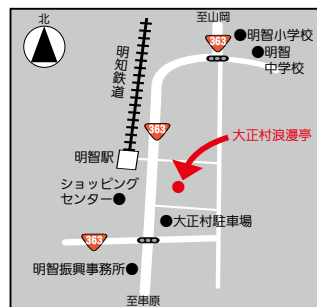

10/27 大正村浪漫亭がリニューアル

レトロモダンになって再始動

昨年2月に業務を停止した明智町の^{ろまん}大正村浪漫亭が10月27日(木)、リニューアルオープンします。

日本大正村は、町全体が大正を感じられる町ぐるみ博物館。浪漫亭はその大正村の玄関口にあり、物販や飲食を提供するまちづくりの中核的施設です。今回、新たなテナント出店業者も決まり、レトロモダンな雰囲気になって生まれ変わります。1階は和カフェと土産物販売。特産品や菓子などの他、オープンに合わせ新商品を盛りだくさんそろえました。2階のレストランは、長年地元明智町の人たちに親しまれた味が満を持して復活します。さらに矢がすり袴がレンタルできるコーナーを新たに設置。大正時代の服装ですぐに散策をすることができ、今まで以上に大正村を楽しんでいただけます。

☎ ▷10月26日まで＝観光交流課☎26-2111 (内線381) ▷10月27日から＝大正ロマン株式会社☎55-0057

※大正村浪漫亭は市が出資する第三セクター、大正ロマン株式会社の施設です

今回の広報には「いっしょに手をつなご」「シルバー恵那」が折り込んであります。読むときは、外してお読みください。

恵那市ウェブサイト <http://www.city.ena.lg.jp/>

学び
子育て
高齢者
スポーツ
くらし
相談
こみ
健康