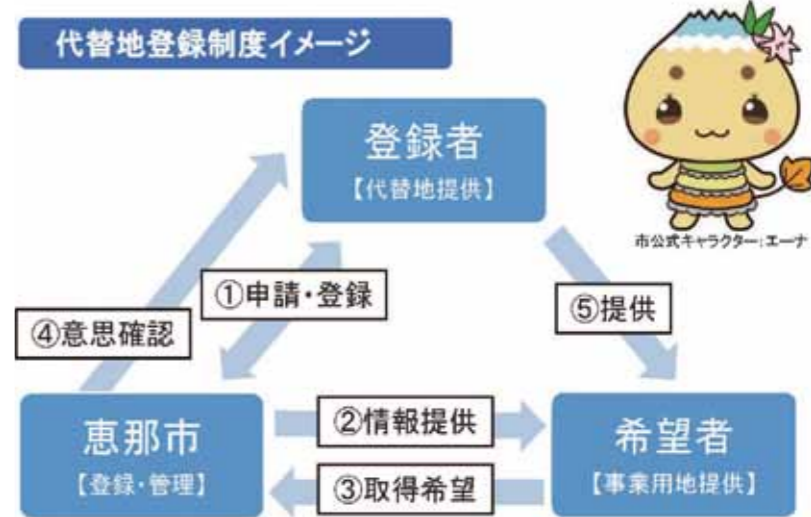

財産区議会議員選挙

平成25年度から調査を行っている国史跡正家廃寺跡の本年度の成果を現地で説明します。

□とき 12月10日(出)午前10時

□ところ 正家廃寺跡発掘調査現場(長島町正家字寺平)

□主な成果 回廊南西コーナーと中門の推定地発見など

※雨天の場合は説明会を中止しますが、10時半まで現地で資料配布を行います

☎ 生涯学習課(内線344)

正家廃寺跡発掘調査の成果を現地で説明

□とき 12月20日(火)午後2時

□ところ 市役所会議棟

【立候補の受け付け】

□とき 1月10日(火)午前8時半～午後5時

□ところ 市役所会議棟

□投票日 1月15日(日)

☎ 選挙管理委員会(内線550)

案内

障がい者を虐待から守ろう

「障害者虐待防止法」では、何人も障がい者に対して虐待をしてはならないと規定されています。

虐待を受けている障がい者があった場合は相談ください。

□虐待の種類 ①身体的虐待(殴ったり、部屋に閉じ込めたりする行為など) ②性的虐待(性的暴力など) ③心理的虐待(侮辱や差別により自尊心を傷つける行為など) ④ネグレクト(食事を与えなかったり、治療を怠ったりする行為) ⑤経済的虐待(給料を支払わなかったり、本人のお金を勝手に使ったりする行為など)

☎ 社会福祉課(内線181)

第4回市議会定例会(9月)で、農業委員会の委員が決まりました。新たに任命された委員の皆さんを紹介します。(任命順、敬称略)

農業委員19人が決まる

紹介

☎ 378

□任期 平成28年11月14日～31年11月13日(3年間)

☎ 農業委員会事務局(内線)

あなたの土地を「代替地」として登録しませんか

リニア中央新幹線関連事業など公共事業へ協力するために、用地を提供していただく方の中には、金銭補償ではなく、代わりに土地(代替地)を希望する方もいます。それに応えるため、市では皆さんの土地を代替地として登録していただく「代替地登録制度」を実施しています。登録された土地は、公共事業で代替地を希望する方に情報提供し、売買の条件などが合意した場合には、希望者に土地を提供していただくこととなります。

☎ 建設課(内線256)、リニアまちづくりチーム(内線244)

●登録できる土地

- 1区画の面積が100平方メートル以上で公道に接している土地
- 抵当権など所有権以外の権利が設定されていない土地
- 建物がある場合、土地と建物の登記名義人が同じであること
- 暴力団員と認められない者が登記名義人の土地

●税金の特例

- 登録された土地の売買が成立すると、一定の要件で土地の譲渡所得の金額から、最高1,500万円(事業用地価格が上限)の控除を受けることができます

●申し込み方法

- 建設課(本庁舎2階)に添え付けの「代替地登録申請書」に記入し、案内図と登記事項証明書、公函、現況写真を添付の上、建設課に提出してください
- ※「代替地登録申請書」は市ウェブサイトからも取得することができます

●注意事項

- 土地の登記名義人が申請してください
- 条件を満たさない場合は登録できないこともあります
- 登録した土地の全てが代替地として売買されるものではありません
- 登録しても、土地の維持管理は所有者が行ってください
- 登録された後でも、その土地は自由に使用や処分することができます