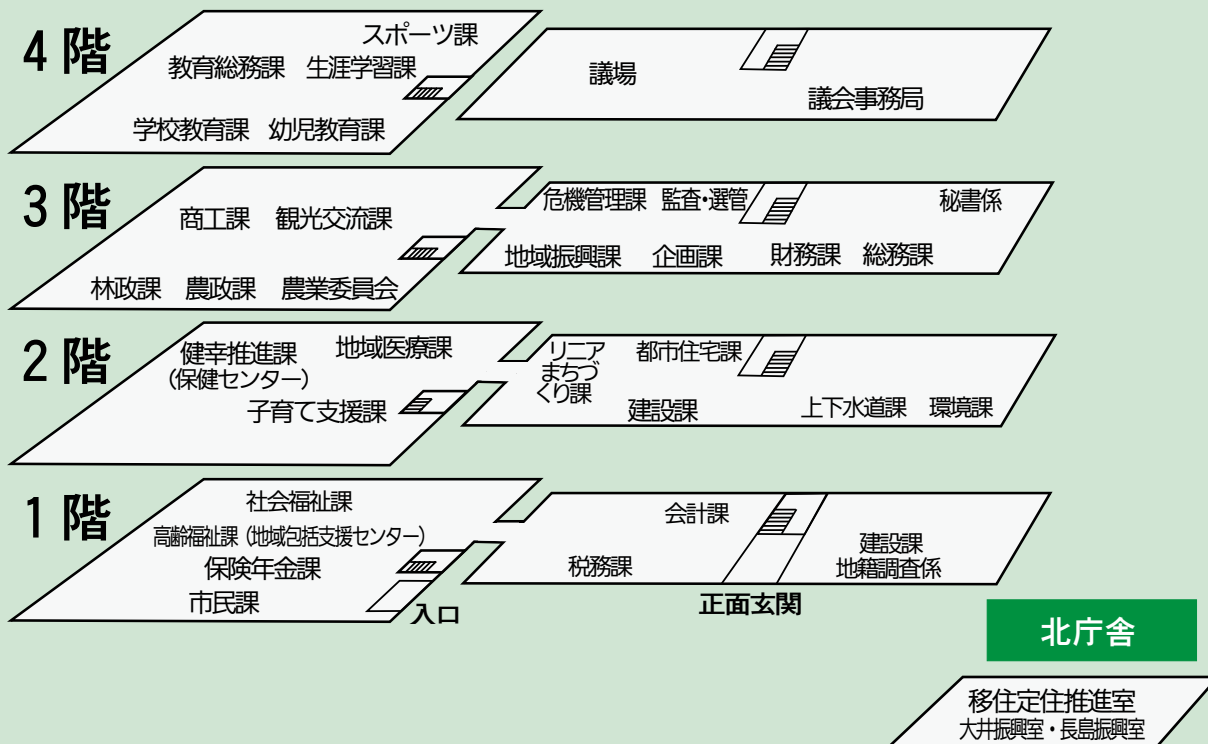

今回の広報には「いっしょに手をつなご」「成人健康カレンダー」「母子健康カレンダー」「ゆう'SねっとENA」が折り込んであります。読むときは、外してお読みください。

恵那市ウェブサイト <http://www.city.ena.lg.jp/>