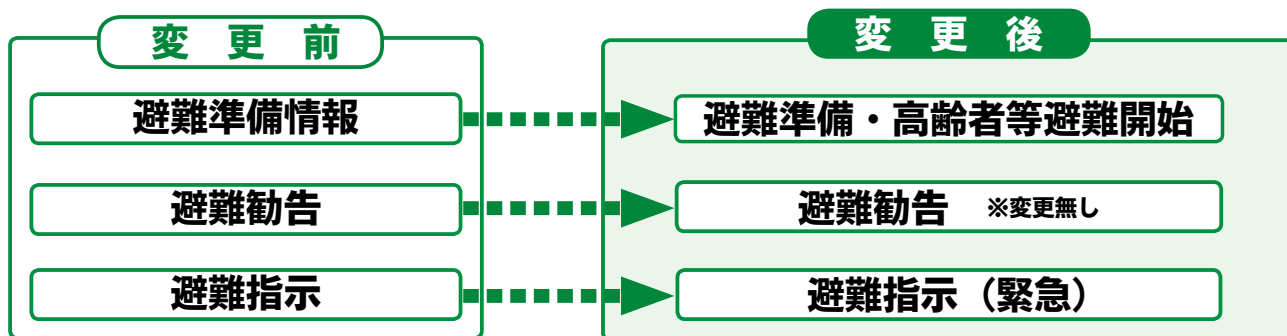

市公式キャラクター
「エーナ」

広報えな

5/15
2017 / 平成 29 年

こちらは、
広報えなです...

風水害時などに市から避難を呼びかける

避難情報の名称が 変更になりました

平成28年8月の台風10号による災害を踏まえ、適切な避難行動につなげるため、災害時に発令される避難情報の名称が変更になりました。今後は新しい名称でお知らせします。新しい避難情報を確認するとともに、自分が住んでいる地域の特徴や避難所までのルートなど、避難情報が発令された際にとる避難行動を日ごろから考えておきましょう。 問 危機管理課 26-2111(内線354)

発令の基準ととるべき行動

新名称	緊急度	発令の基準	とるべき行動
避難準備・高齢者等避難開始	低	避難勧告や避難指示(緊急)の発令が予想される場合に発令	高齢者の方や体が不自由な方など避難に時間がかかる方は避難を開始してください。 それ以外の方も避難に備えて準備し、必要に応じて避難してください。
避難勧告	中	災害による被害が予想され、人的被害が発生する可能性が高まった場合に発令	速やかに避難を開始してください。 避難場所までの移動が危険と思われる場合は、近くの安全な場所への避難や、自宅内のより安全な場所に避難してください。
避難指示(緊急)	高	災害が発生するなど状況がさらに悪化し、人的被害の危険性が非常に高まった場合に発令	まだ避難していない人は直ちに避難を開始してください。 避難場所までの移動が危険と思われる場合は、近くの安全な場所への避難や、自宅内のより安全な場所に緊急に避難してください。