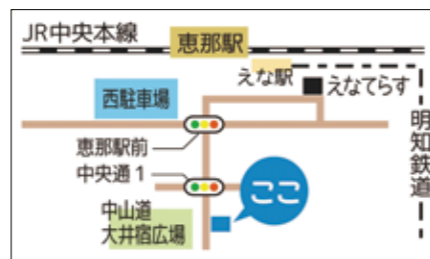

「くらし」「就職」「ビジネス」 さまざまなことを無料で相談できる場所なんです！

恵那くらしビジネスサポートセンター 連携先一覧

- ・ 恵那市役所 ・ 公共職業安定所（ハローワーク） ・ 恵那市シルバー人材センター
- ・ 恵那商工会議所 ・ 恵那市恵南商工会 ・ 市内金融機関等 ・ 岐阜県よろず支援拠点
- ・ 岐阜県働き方改革推進センター ・ 岐阜県中小企業総合人材確保センター
- ・ 中津川市勤労者総合支援センター ・ (社)全日本不動産協会岐阜県協会
- ・ (社)岐阜県宅地建物取引業協会 ・ 市内のまちづくり団体など

▲サポートセンターの外観

■ 駐車場 センター
建物前無料駐車場ス
ペース3台
※満車の場合は、周
辺の民間駐車場を利
用ください（90分ま
で無料。90分を超え
る場合は30分ごと
に60〜70円が必要）
■ 公共交通機関利用の
場合 JR恵那駅か
ら南へ徒歩3分

- ### 恵那くらしビジネスサポートセンター
- 所在地 〒509-7201 恵那市大井町206番地5（JR恵那駅から200mほど）
 - 利用時間 午前9時〜午後5時
 - 定休日 月曜日、年末年始
 - 電話番号 26-22266
 - ファクス番号 26-22269
 - 電子メール info@enalifebizsupport.