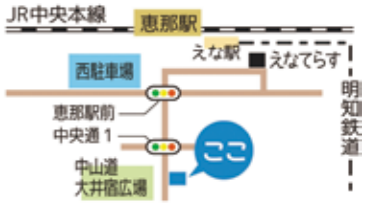

☎ 0573-26-2266 (月曜日休館)
☎ 0573-26-2269
✉ info@enalifebizsupport.jp
恵那市大井町 206 番地 5