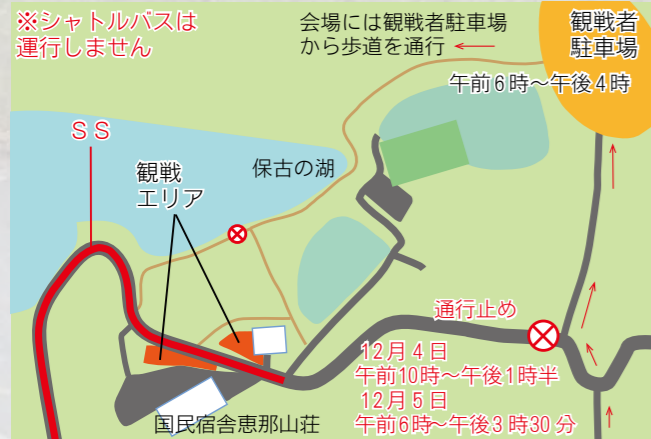

ここで応援しよう (リエゾンのみ) ※時間は変更になる場合があります

生中継あり /

ケーブルテレビ YouTube

YouTube ▶ 市公式チャンネル

SSを観戦しよう ※観戦エリアへの横断規制などがありますので、各走行時間の1時間前までに入场ください

根の上高原SS (12/5のみ)

ラリーカーのダイナミックな姿、大迫力の走りを見近で観戦しよう。

■チケット 500円 (250円分の会場内物販チケット付き)

▲チケットはイープラスで購入ください

恵那笠置山モーターパークSS (12/5のみ)

コーンをターンしながら、タイムを競います。ドライバーの卓越した技を観戦しよう。

■チケット 1,000円、弁当付き 2,000円 (500円分の会場内物販チケット付き)

▲チケットはイープラスで購入ください

明智地域のイベント 午前9時~午後3時半

- 大型モニターで生中継
- ラリーグッズの販売、特産品の販売
- 光秀まつり・大正村かえでまつり (武将行列、明知鉄道SL乗車体験など)