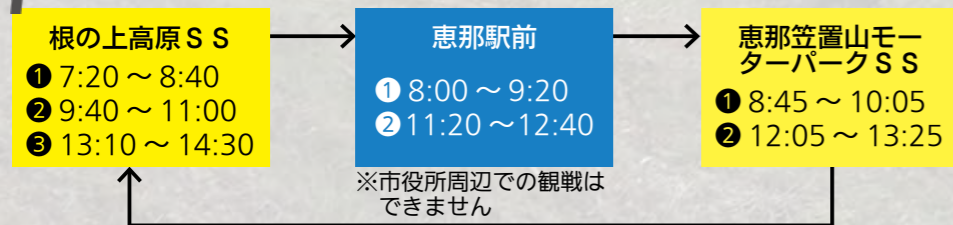

12/5 (日)

大会情報▼

WOMEN'S RALLY & MASC RALLY

日本で唯一の女性ドライバーによる「WOMEN'S RALLY」。4日に試走、5日に本番走行が行われます。今年は、JAF 中部・近畿の地方選手権「MASC Rally」が同時開催されます。大迫力のSSを観戦しよう！

今年 は、ラリーを2回楽しめる

問 WRC 活用推進室 26-2111 (内線 421)

11/14 (日)

大会・イベント情報▼

FORUM 8 Central Rally 2021

来年開催予定のラリージャパン2022に向け、国内選手による「Central Rally 2021」が開催されます。SSは非公開ですが、大型モニターや沿道で応援できます。地域のイベントと一緒に楽しもう！

ここで応援しよう (SS・リエゾン) ※時間は変更になる場合があります