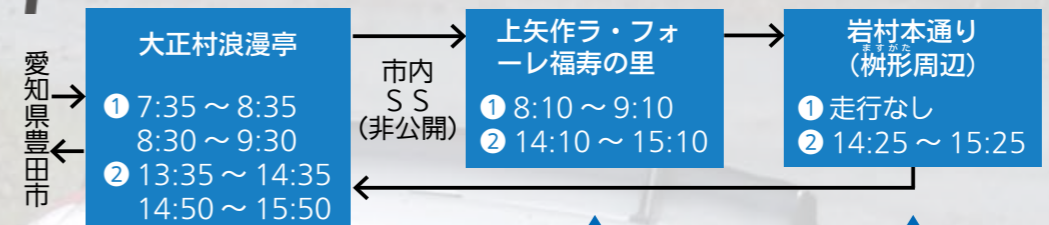

FORUM 8 Central Rally 2021

来年開催予定のラリージャパン2022に向け、国内選手による「Central Rally 2021」が開催されます。SSは非公開ですが、大型モニターや沿道で応援できます。地域のイベントと一緒に楽しもう！

ここで応援しよう (SS・リエゾン) ※時間は変更になる場合があります

生中継あり /

ケーブルテレビ YouTube

YouTube ▶ 市公式チャンネル

ここで応援しよう (リエゾンのみ) ※時間は変更になる場合があります

生中継あり /

ケーブルテレビ YouTube

YouTube ▶ 市公式チャンネル

SSを観戦しよう ※観戦エリアへの横断規制などがありますので、各走行時間の1時間前までに入场ください

根の上高原SS (12/5のみ)

ラリーカーのダイナミックな姿、大迫力の走りを見近で観戦しよう。

■チケット 500円 (250円分の会場内物販チケット付き)