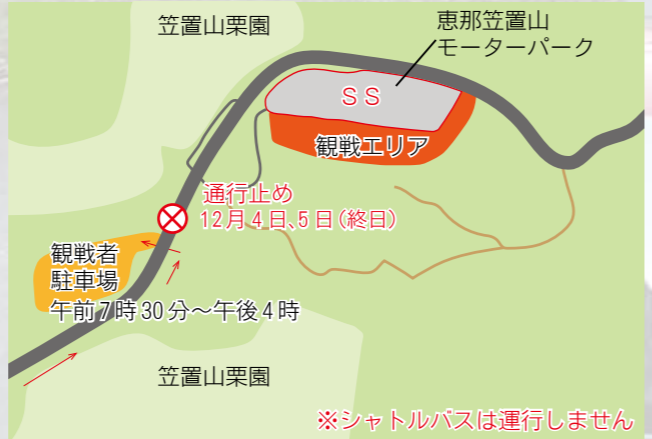

ここで応援しよう (リエゾンのみ) ※時間は変更になる場合があります

生中継あり /

ケーブルテレビ YouTube

YouTube ▶ 市公式チャンネル

SSを観戦しよう ※観戦エリアへの横断規制などがありますので、各走行時間の1時間前までに入场ください

根の上高原SS (12/5のみ)

ラリーカーのダイナミックな姿、大迫力の走りを見近で観戦しよう。

■チケット 500円 (250円分の会場内物販チケット付き)

▲チケットはイープラスで購入ください

恵那笠置山モーターパークSS (12/5のみ)

コーンをターンしながら、タイムを競います。ドライバーの卓越した技を観戦しよう。

■チケット 1,000円、弁当付き 2,000円 (500円分の会場内物販チケット付き)

▲チケットはイープラスで購入ください

明智地域のイベント 午前9時~午後3時半

- 大型モニターで生中継
- ラリーグッズの販売、特産品の販売
- 光秀まつり・大正村かえでまつり (武将行列、明知鉄道SL乗車体験など)