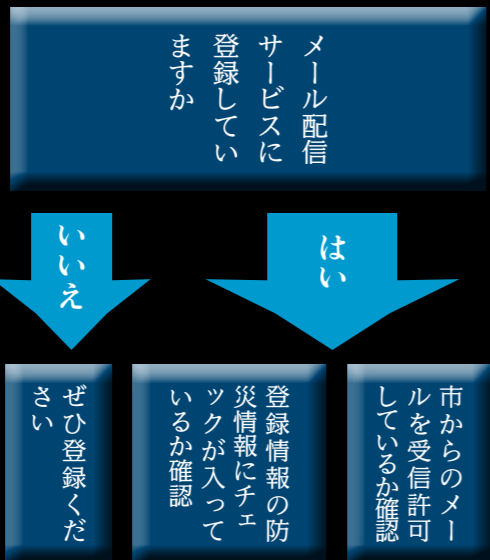

登録方法

メール配信サービスに登録していただけますか

いいえ

ぜひ登録ください

はい

市からのメールを受信許可しているか確認

登録情報の防災情報にチェックが入っているか確認

ena-mailmag@sg-m.jp に空メールを送るか、下記のQRコードから登録ください。

情報を得る手段は複数ある

- 音声告知器
- 防災行政無線
- インターネット、テレビ
- 地域のコミュニケーション

便利な停電情報アプリも

中部電力株式会社では、停電情報をプッシュ通知でお知らせする無料のスマートフォンアプリ「停電情報お知らせサービス」を提供しています。停電の発生地域や規模、復旧状況が確認できます。AppStoreやGooglePlayからダウンロードし活用ください。詳しくは、中部電力にお問い合わせください。

問 中部電力☎0120-9851-232