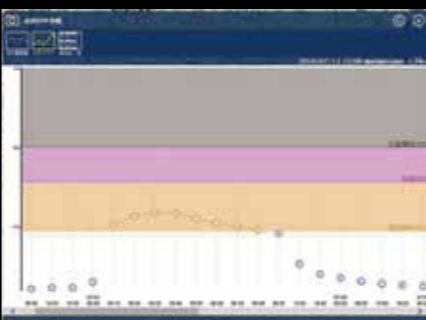

3. 近くの川の水位を常に気に掛ける

スマホやパソコンで川の水位情報を確認

県では、洪水時に川の状況を確認するため、危機管理型水位計の設置を進めています。危機管理型水位計とは、洪水時の観測に特化した水位計で、設定された水位に到達すると5分おきに水位を観測します。

現在は、市内の8河川に設置されています。今後も、市内を流れる20河川に設置していく予定です。危機管理型水位計の水位情報は、スマートフォンやパソコンで、即時見ることが出来ます。近くの川の水位を確認ください。

▲危機管理型水位計水位情報

◀▼画面の一例

4. 土砂災害に巻き込まれやすい場所を知る

市内の土砂災害警戒区域は1000近く

崖崩れや地滑り、土石流などの土砂災害は、雨が降っている最中だけでなく、雨が降った後にも起こる可能性が高くなります。土砂災害が起こりやすい場所を、土砂災害警戒区域といいます。県が指定している市内の土砂災害警戒区域は現在約960カ所です。今後も増加の傾向にあります。

危険な場所を把握しておくことが大切