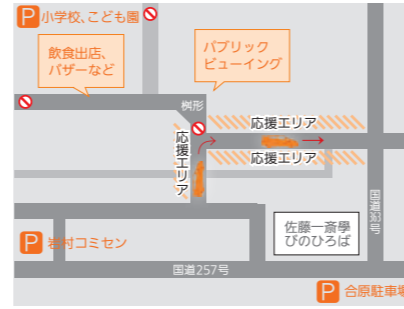

岩村町本通りリエゾン応援エリア

- イベント時間 午前9時～午後5時
- ラリーカー通過時間 ①午前9時15分～11時15分 ②午後3時～5時
- イベント内容 女城主隊、打楽器演奏、恵那福女・開運パレード、飲食出店、物販、パブリックビューイングなど
- 駐車場 岩村コミセン、岩村小学校、岩村こども園など

恵那駅前リエゾン応援エリア

- イベント時間 午前9時半～午後3時
- ラリーカー通過時間 午前9時45分～11時半
- イベント内容 ラリーレプリカカーの展示、ラリージャパン出場車両の展示、物販、パブリックビューイングなど
- 駐車場 恵那市役所など

明智PV・ラリーカー展示・クラシックカーミーティング

- 内容 ①パブリックビューイング、ラリーカー展示、WRC公式グッズ販売 ②クラシックカーミーティング
- とき ①午前9時～午後4時 ②午前10時半～午後2時半
- ところ ①明智文化センター ②大正村広場周辺
- 駐車場 明智振興事務所など
- ※ラリーカーの通過はありません

※競技の進行状況により、ラリーカー通過時間やイベント開催時間の変更となる場合があります
 ※駐車場の場所や詳しいイベントの内容などの最新情報は、恵那ラリーウェブサイトを確認ください
 ※店舗や私有地への無断駐車はしないでください

交通規制情報

恵那駅前周辺で交通規制を行います。
 詳しくは、恵那ラリーウェブサイトを確認ください。

迂回に協力を

当日は道路の混雑が予想されます。ご迷惑をおかけしますが、迂回への協力をお願いします。

混雑が予想される場所

- ①恵那IC付近(長島町)
- ②一色交差点付近(岩村町)
- ③山岡駅前信号付近(山岡町)

下記から混雑予想などを確認できます！
 黄が混雑予想区間、
 青が迂回ルートです。

問 ラリーまちづくり課 26-6807

市内の走行は5月30日(土)

本年もFIA世界ラリー選手権(WRC)フォーラムエイト・ラリージャパン2026が開催されます。5月28日(木)に愛知県名古屋市中区でセレモニアルスタートが行われ、本市が舞台となるのは、三日目の30日(土)です。

当日は、市内に設けられた競技区間「スベシャルステージ(SS)」を世界のラリーカーが駆け抜けます。恵那SSでは、山岡町、明智町、上矢作町、岩村町を、笠置山SSでは、笠置町、中野方町を舞台に、熱戦が繰り広げられます。