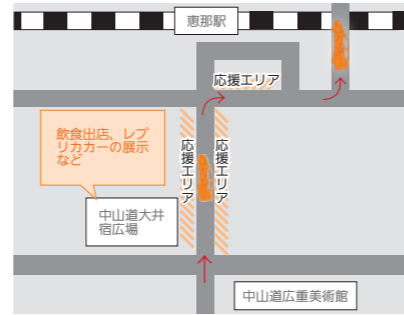

岩村町本通りリエゾン応援エリア

- イベント時間 午前9時～午後5時
- ラリーカー通過時間 ①午前9時15分～11時15分 ②午後3時～5時
- イベント内容 女城主隊、打楽器演奏、恵那福女・開運パレード、飲食出店、物販、パブリックビューイングなど
- 駐車場 岩村コミセン、岩村小学校、岩村こども園など

恵那駅前リエゾン応援エリア

- イベント時間 午前9時半～午後3時
- ラリーカー通過時間 午前9時45分～11時半
- イベント内容 ラリーレプリカカーの展示、ラリージャパン出場車両の展示、物販、パブリックビューイングなど
- 駐車場 恵那市役所など

明智PV・ラリーカー展示・クラシックカーミーティング

- 内容 ①パブリックビューイング、ラリーカー展示、WRC公式グッズ販売 ②クラシックカーミーティング
- とき ①午前9時～午後4時 ②午前10時半～午後2時半
- ところ ①明智文化センター ②大正村広場周辺
- 駐車場 明智振興事務所など
- ※ラリーカーの通過はありません

※競技の進行状況により、ラリーカー通過時間やイベント開催時間の変更となる場合があります
 ※駐車場の場所や詳しいイベントの内容などの最新情報は、恵那ラリーウェブサイトを確認ください
 ※店舗や私有地への無断駐車はしないでください

交通規制情報

恵那駅前周辺で交通規制を行います。
 詳しくは、恵那ラリーウェブサイトを確認ください。

迂回に協力を

当日は道路の混雑が予想されます。ご迷惑をおかけしますが、迂回への協力をお願いします。

混雑が予想される場所

- ①恵那IC付近(長島町)
- ②一色交差点付近(岩村町)
- ③山岡駅前信号付近(山岡町)

下記から混雑予想などを確認できます！
 黄が混雑予想区間、
 青が迂回ルートです。

問 ラリーまちづくり課 26-6807

市内の走行は5月30日(土)

本年もFIA世界ラリー選手権(WRC)フォーラムエイト・ラリージャパン2026が開催されます。5月28日(木)に愛知県名古屋市中区でセレモニアルスタートが行われ、本市が舞台となるのは、三日目の30日(土)です。

当日は、市内に設けられた競技区間「スベシャルステージ(SS)」を世界のラリーカーが駆け抜けます。恵那SSでは、山岡町、明智町、上矢作町、岩村町を、笠置山SSでは、笠置町、中野方町を舞台に、熱戦が繰り広げられます。