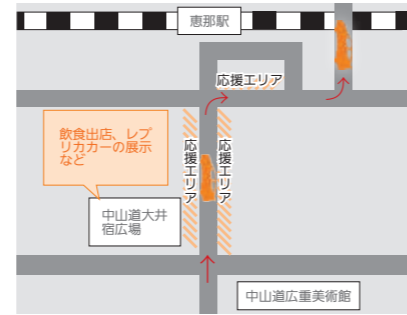

## 岩村町本通りリエゾン応援エリア

- イベント時間 午前9時～午後5時
- ラリーカー通過時間 ①午前9時15分～11時15分 ②午後3時～5時
- イベント内容 女城主隊、打楽器演奏、恵那福女・開運パレード、飲食出店、物販、パブリックビューイングなど
- 駐車場 岩村コミセン、岩村小学校、岩村こども園など

## 恵那駅前リエゾン応援エリア

- イベント時間 午前9時半～午後3時
- ラリーカー通過時間 午前9時45分～11時半
- イベント内容 ラリーレプリカカーの展示、ラリージャパン出場車両の展示、物販、パブリックビューイングなど
- 駐車場 恵那市役所など

## 明智PV・ラリーカー展示・クラシックカーミーティング

- 内容 ①パブリックビューイング、ラリーカー展示、WRC公式グッズ販売 ②クラシックカーミーティング
- とき ①午前9時～午後4時 ②午前10時半～午後2時半
- ところ ①明智文化センター ②大正村広場周辺
- 駐車場 明智振興事務所など
- ※ラリーカーの通過はありません

※競技の進行状況により、ラリーカー通過時間やイベント開催時間の変更となる場合があります  
 ※駐車場の場所や詳しいイベントの内容などの最新情報は、恵那ラリーウェブサイトを確認ください  
 ※店舗や私有地への無断駐車はしないでください