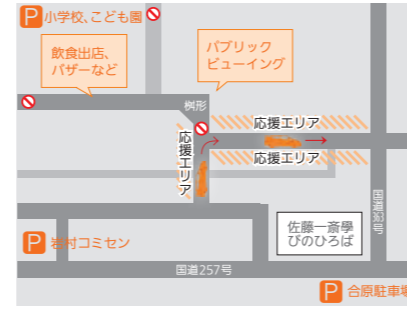

## 岩村町本通りリエゾン応援エリア

- イベント時間 午前9時～午後5時
- ラリーカー通過時間 ①午前9時15分～11時15分 ②午後3時～5時
- イベント内容 女城主隊、打楽器演奏、恵那福女・開運パレード、飲食出店、物販、パブリックビューイングなど
- 駐車場 岩村コミセン、岩村小学校、岩村こども園など