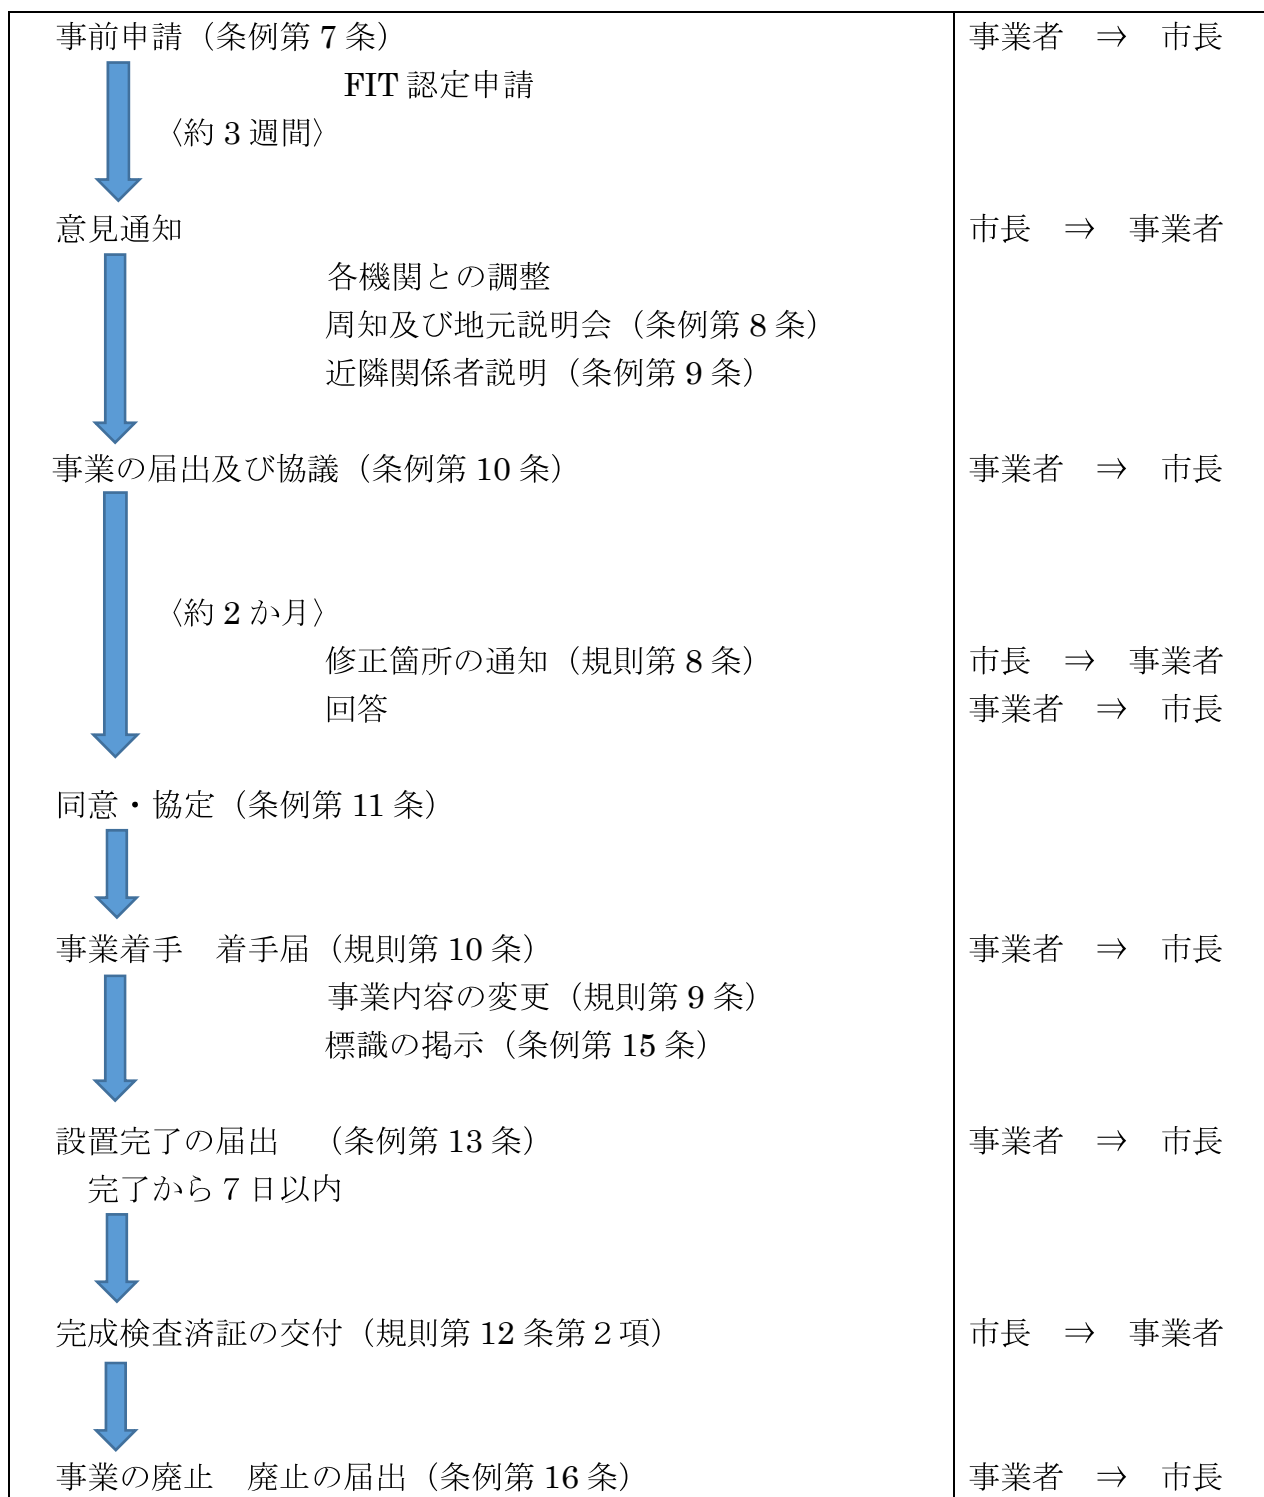

## 太陽光発電設備設置に関する手続きフロー図

※審査期間はあくまで目安ですので、期間内に必ず完了するものではありません。

提出者側の修正期間は、審査期間には含まれません。