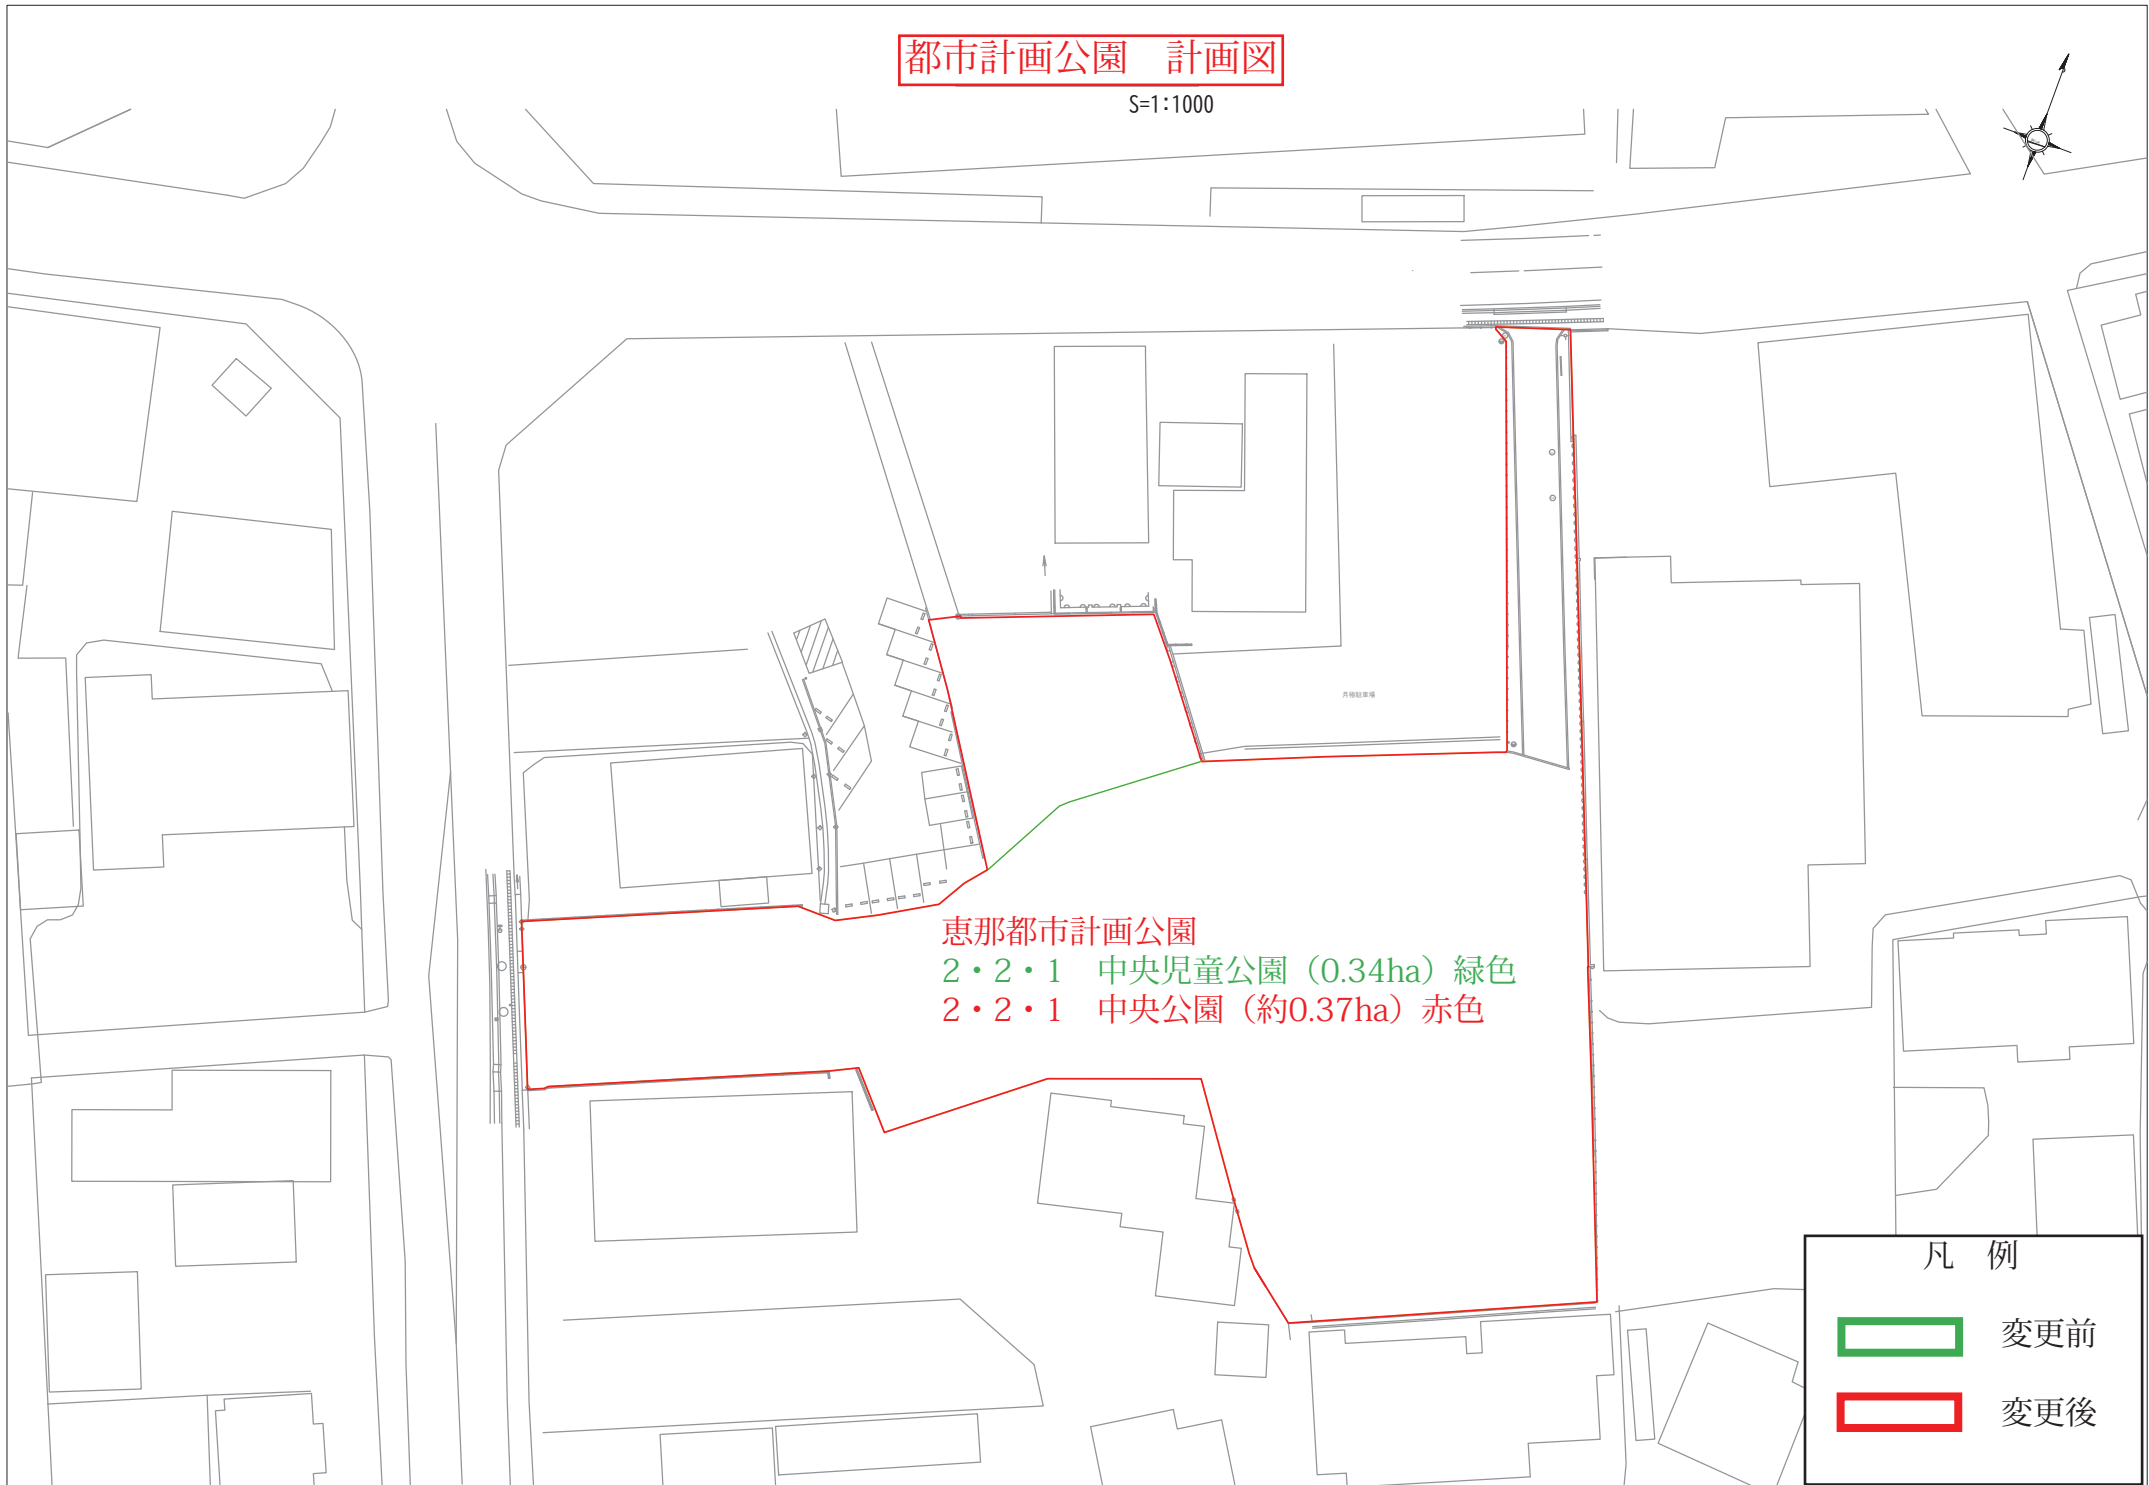

都市計画公園 計画図

S=1:1000

恵那都市計画公園
2・2・1 中央児童公園 (0.34ha) 緑色
2・2・1 中央公園 (約0.37ha) 赤色

凡 例

-  変更前
-  変更後