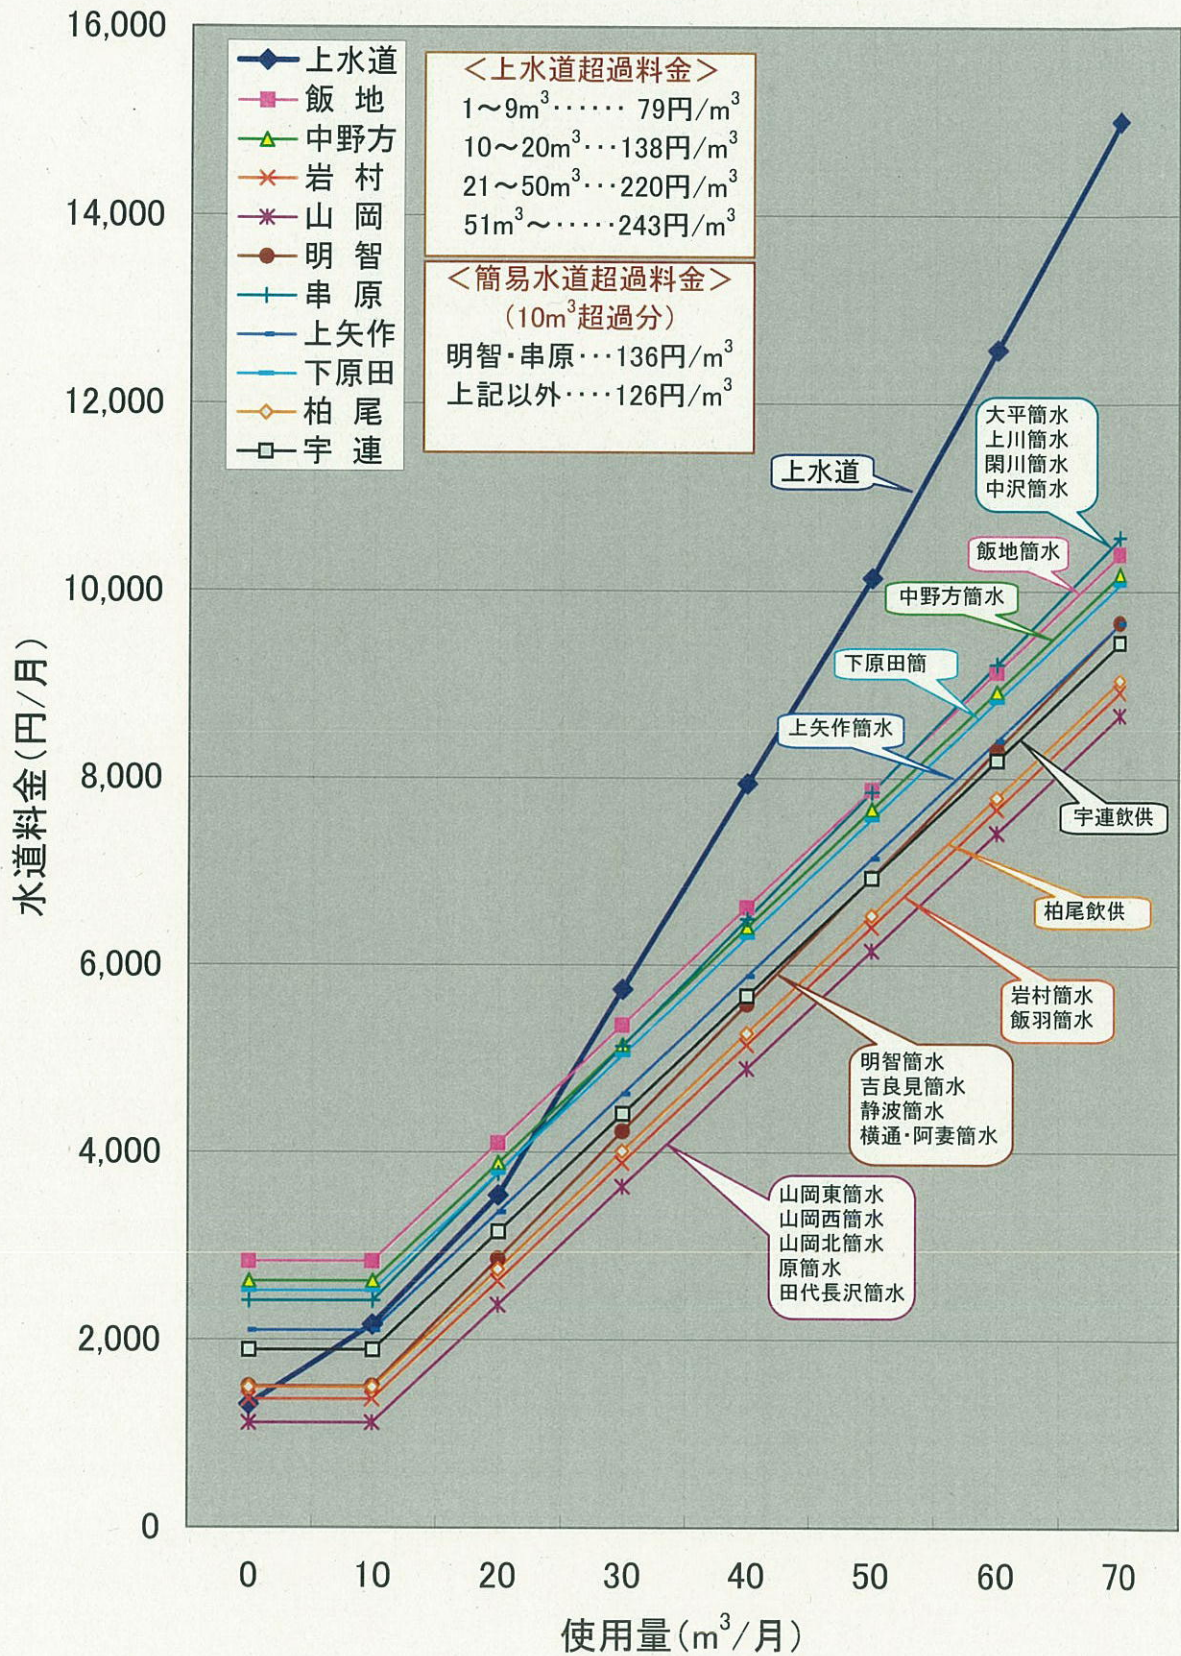

水道料金比較表(口径13mm)

水道料金比較表(口径20mm)

水道料金比較表(口径25mm)

水道料金比較表(口径30mm)

水道料金比較表(口径40mm)

水道料金比較表(口径50mm)

水道料金比較表(口径75mm)