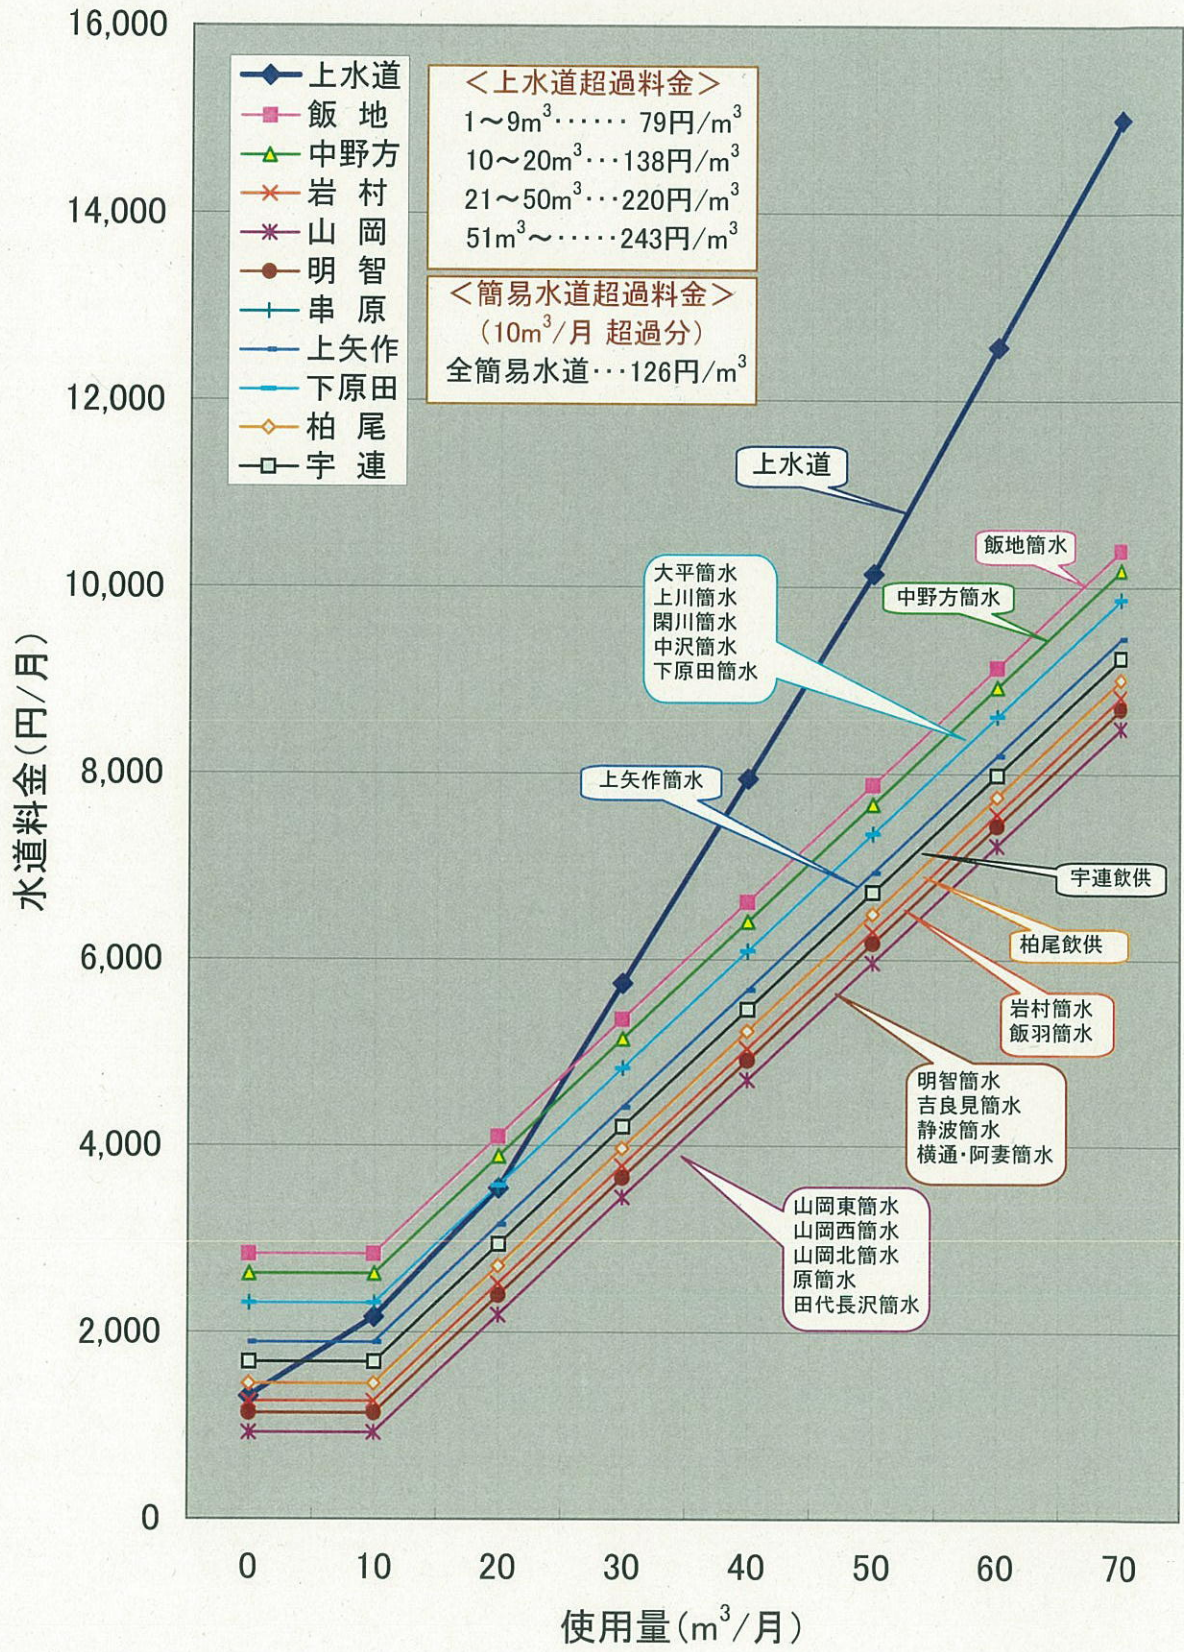

水道料金比較表(口径13mm)

水道料金比較表(口径20mm)

水道料金比較表(口径25mm)

水道料金比較表(口径30mm)

水道料金比較表(口径40mm)

水道料金比較表(口径50mm)

水道料金比較表(口径75mm)