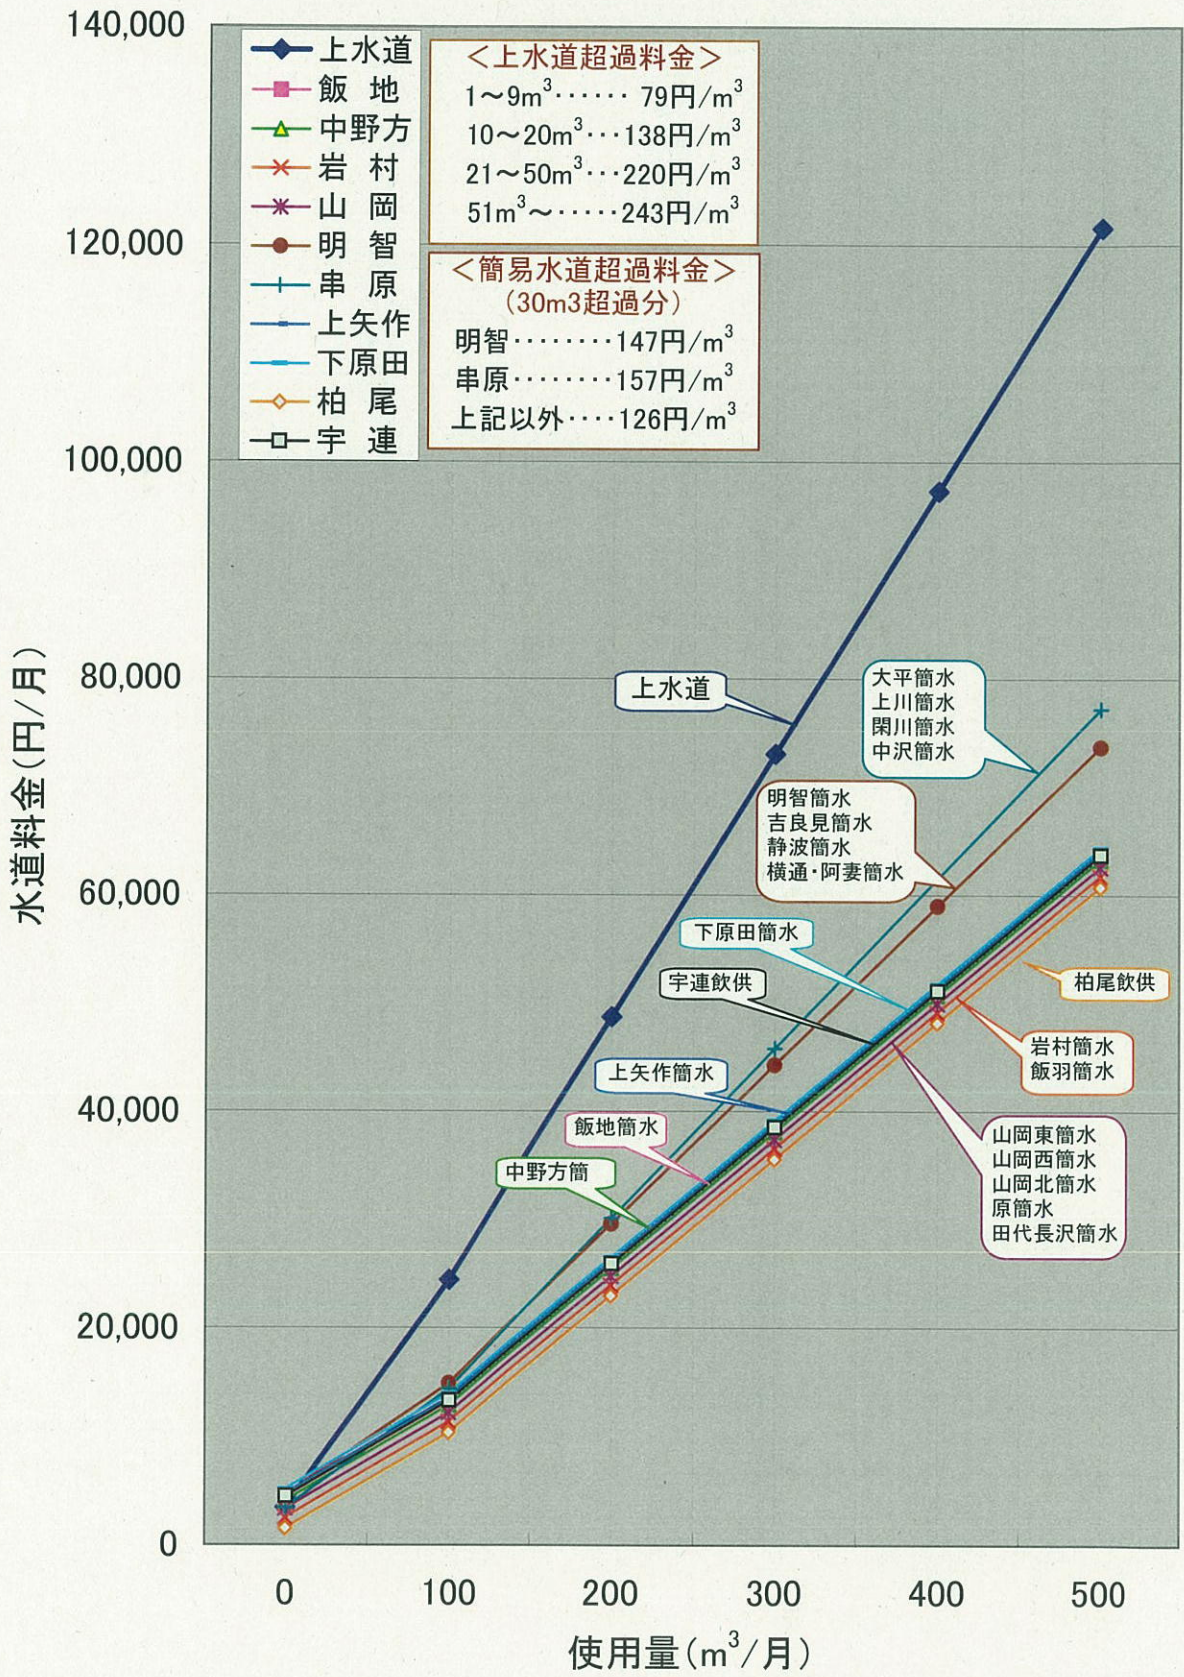

水道料金比較表(口径13mm)

水道料金比較表(口径20mm)

水道料金比較表(口径25mm)

水道料金比較表(口径30mm)

水道料金比較表(口径40mm)

水道料金比較表(口径50mm)

水道料金比較表(口径75mm)