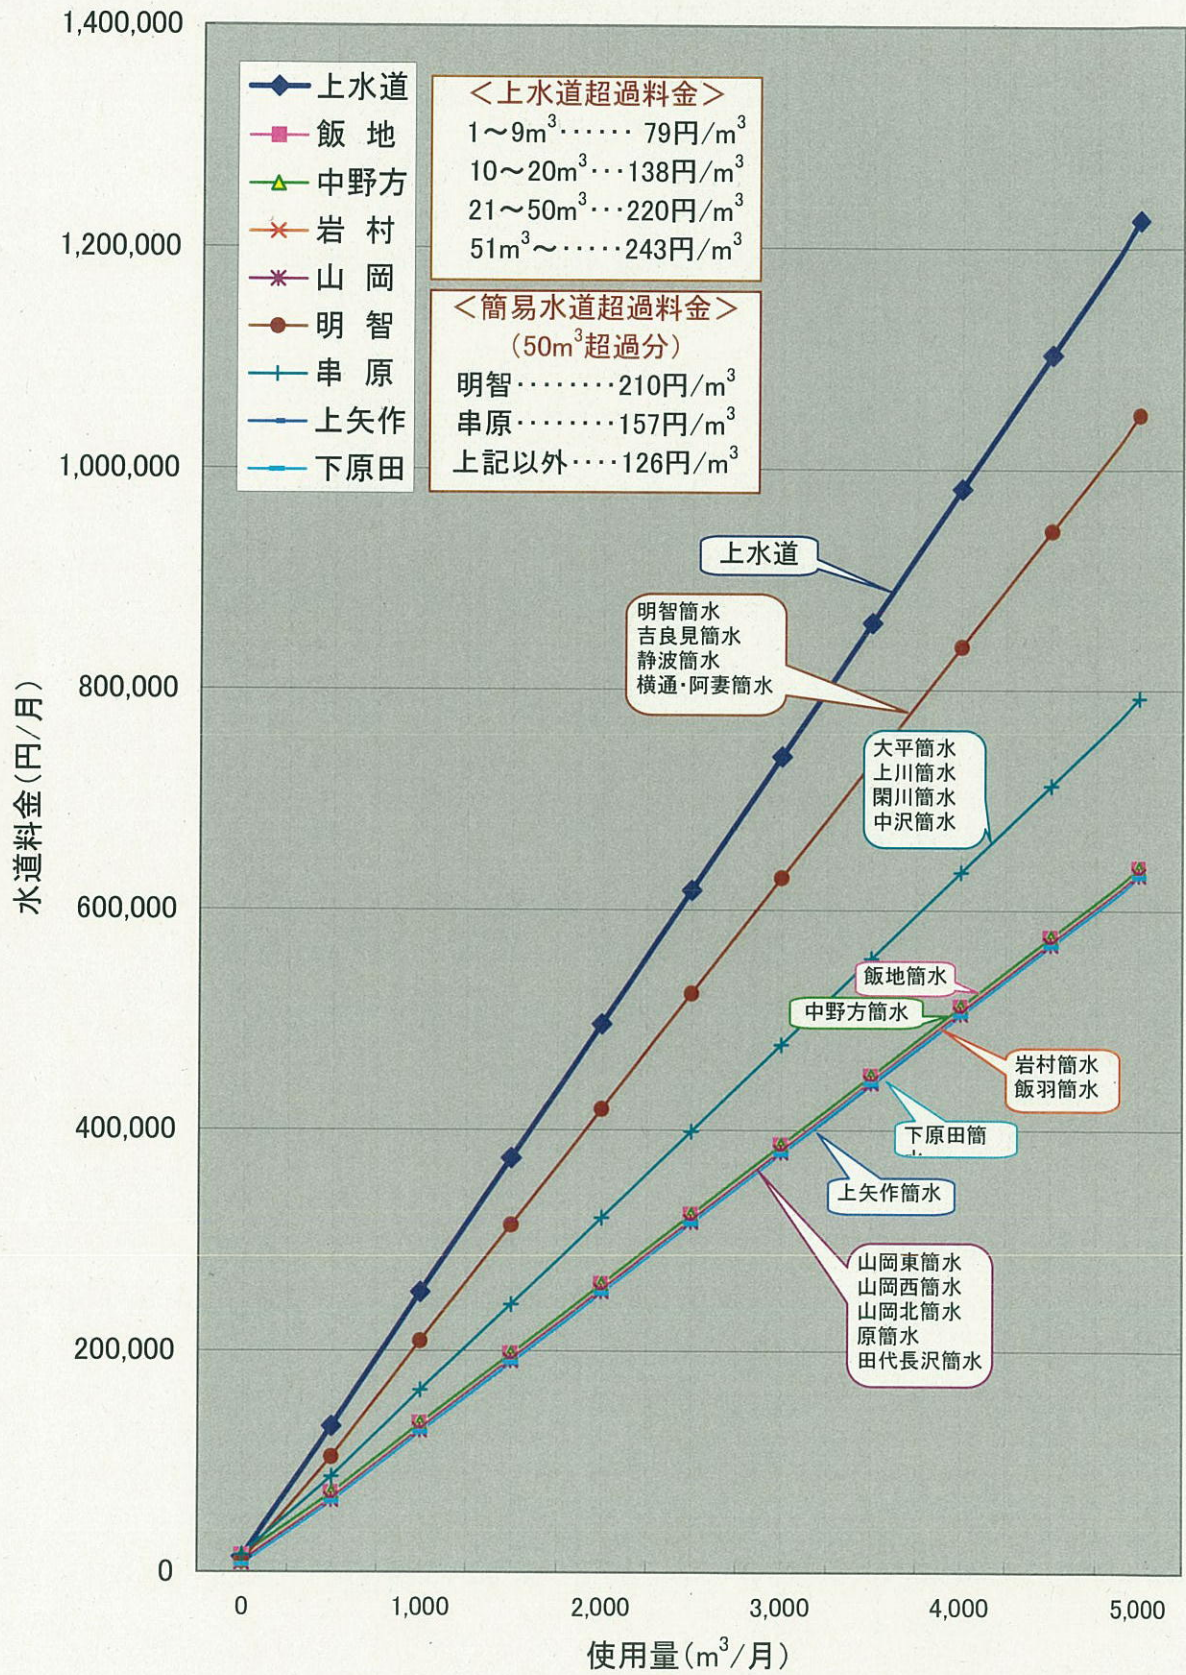

水道料金比較表(口径13mm)

水道料金比較表(口径20mm)

水道料金比較表(口径25mm)

水道料金比較表(口径30mm)

水道料金比較表(口径40mm)

水道料金比較表(口径50mm)

水道料金比較表(口径75mm)