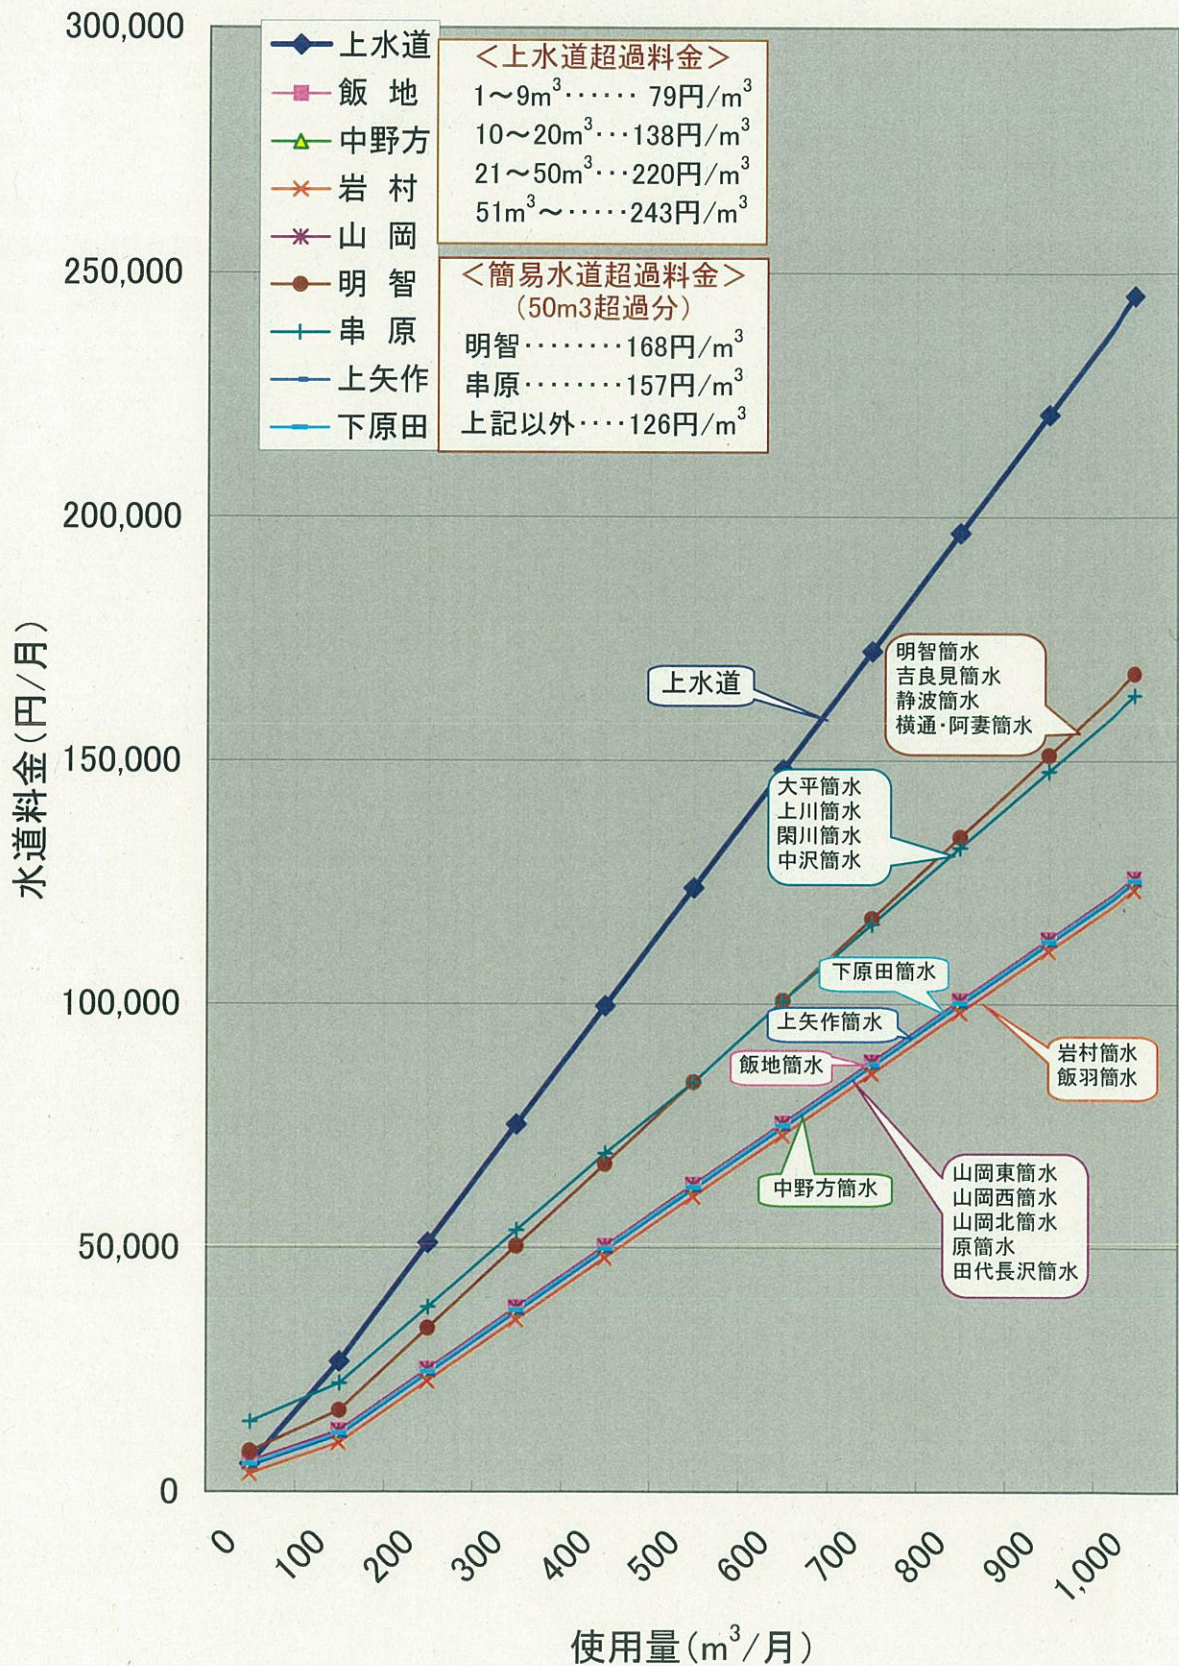

水道料金比較表(口径13mm)

水道料金比較表(口径20mm)

水道料金比較表(口径25mm)

水道料金比較表(口径30mm)

水道料金比較表(口径40mm)

水道料金比較表(口径50mm)

水道料金比較表(口径75mm)