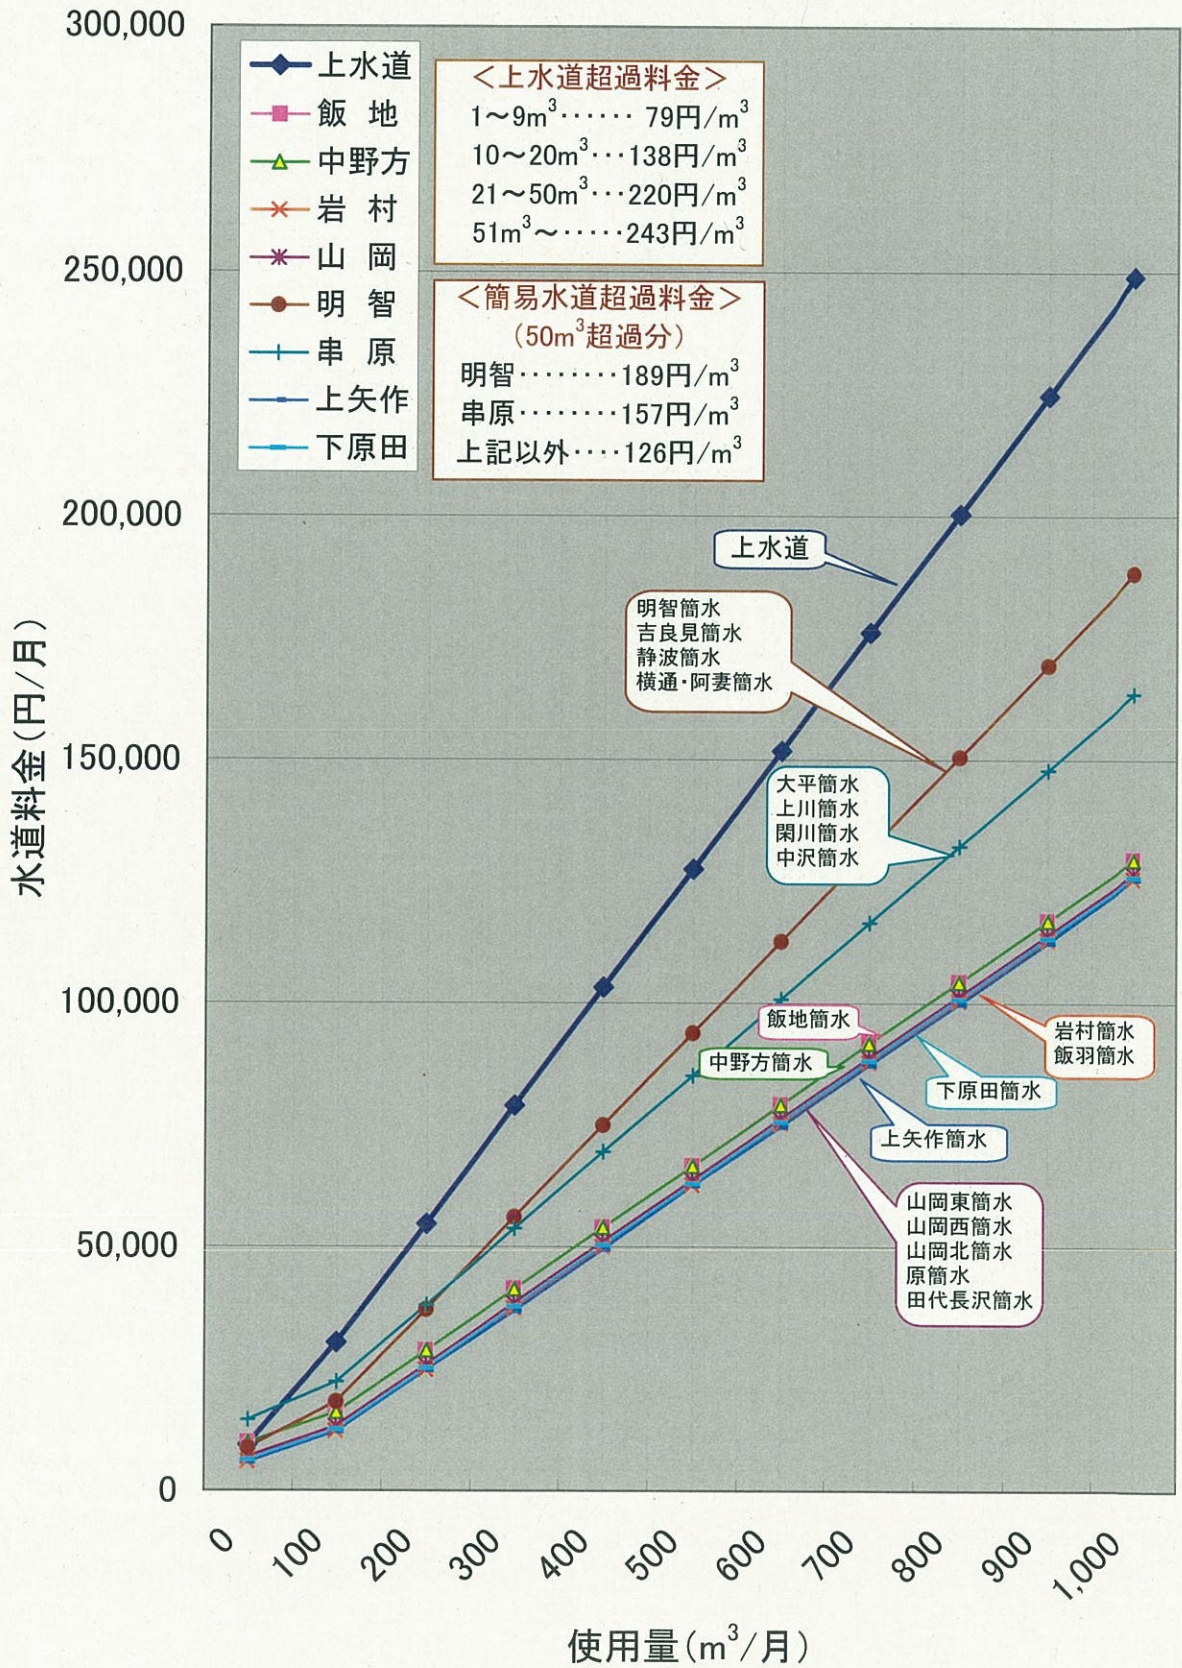

水道料金比較表(口径13mm)

水道料金比較表(口径20mm)

水道料金比較表(口径25mm)

水道料金比較表(口径30mm)

水道料金比較表(口径40mm)

水道料金比較表(口径50mm)

水道料金比較表(口径75mm)