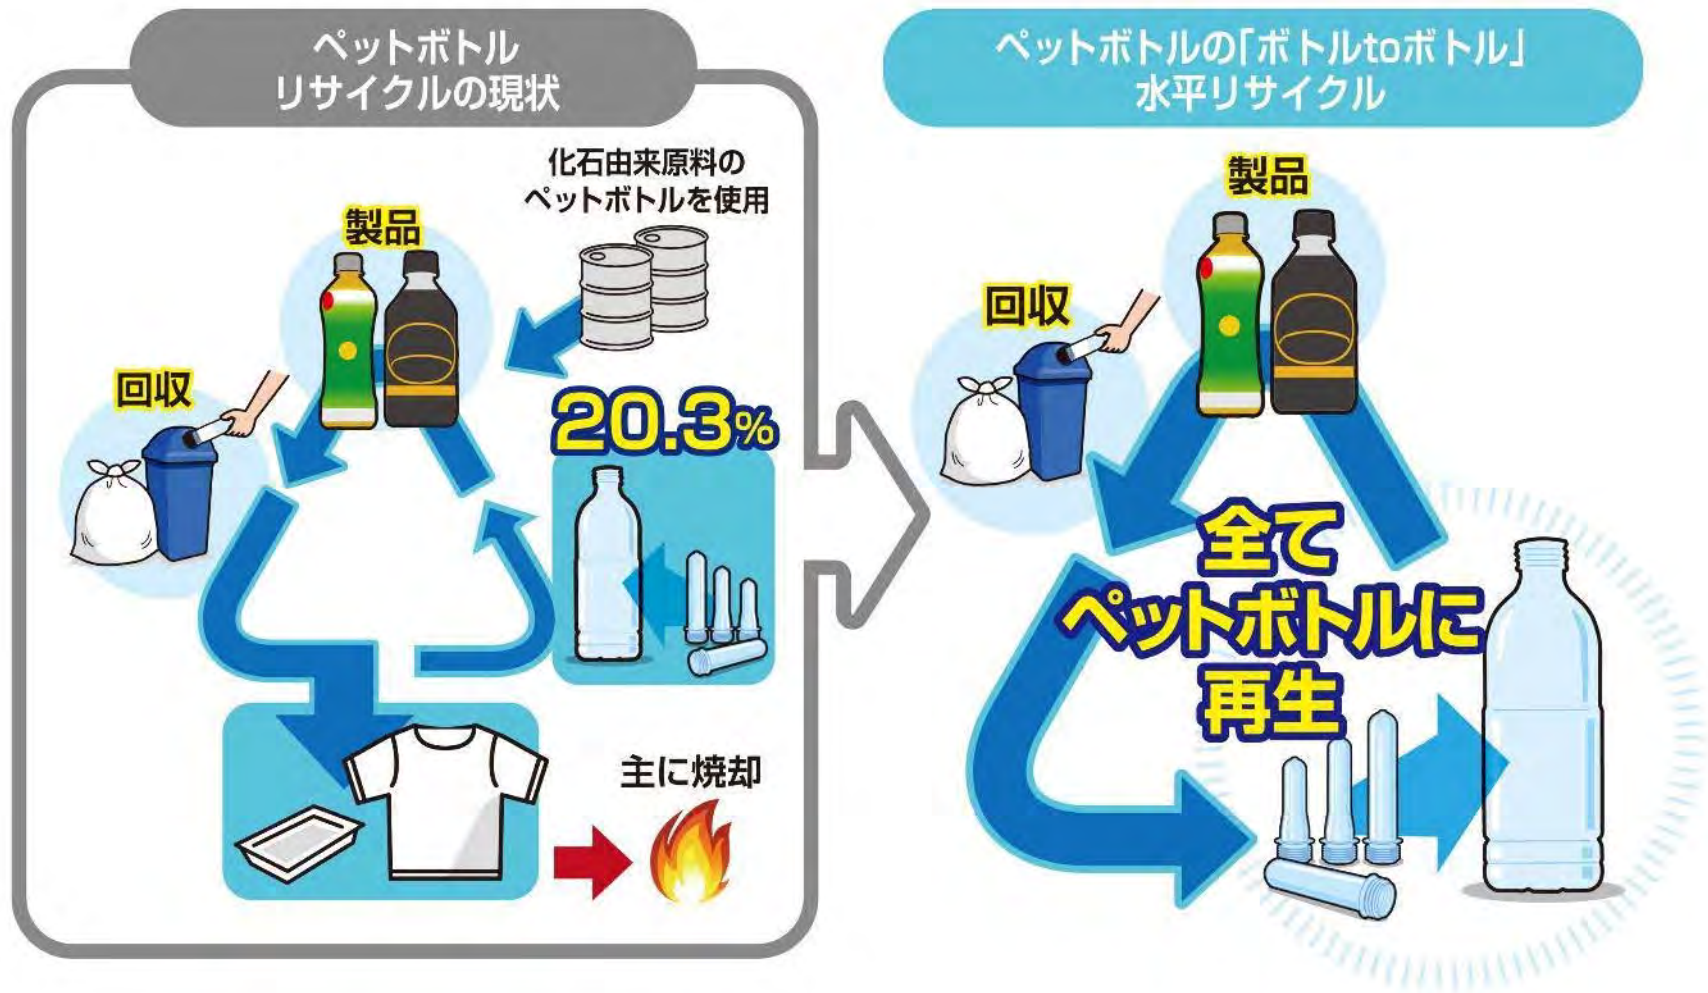

恵那市×サントリー

**「ボトルtoボトル」水平リサイクル
の取り組み**

2023.7.21

国内のペットボトルの回収率やリサイクル率は非常に高い

ペットボトルは「資源」として有効利用

<2021年度>

回収率

94.0%

リサイクル
比率

86.0%

熱回収を含めると約98%が有効利用されている

ペットボトルは
『リサイクルの優等生』

「ボトルtoボトル」水平リサイクルにより 持続可能な社会を実現

ペットボトルは何度も循環できる「資源」

新しいペットボトルにリサイクルされるまで

SUNTORY

ラベルをはがす

ラベルには色がついているので
はがしてください

2

キャップをはずす

キャップの材質はボトルと
異なるのではずしてください

3

ボトルをすすぐ

異物や飲み残しがあると
ペットボトルにリサイクルできません