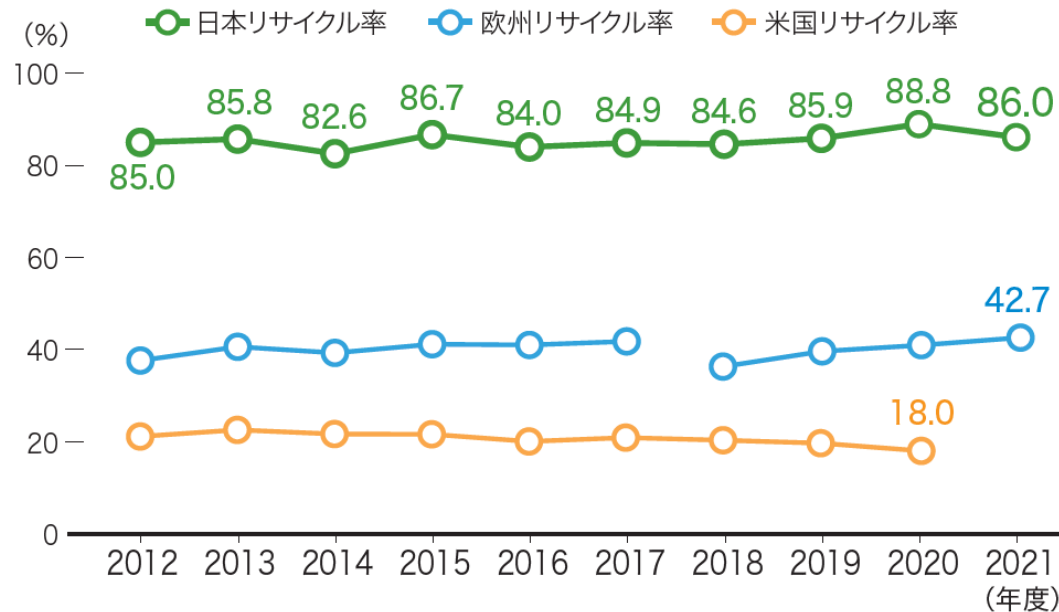

恵那市×サントリー

**「ボトルtoボトル」水平リサイクル
の取り組み**

2023.7.21

国内のペットボトルの回収率やリサイクル率は非常に高い

ペットボトルは「資源」として有効利用

<2021年度>

回収率

94.0%

リサイクル
比率

86.0%

熱回収を含めると約98%が有効利用されている

ペットボトルは
『リサイクルの優等生』

「ボトルtoボトル」水平リサイクルにより 持続可能な社会を実現

ペットボトルは何度も循環できる「資源」

新しいペットボトルにリサイクルされるまで

SUNTORY