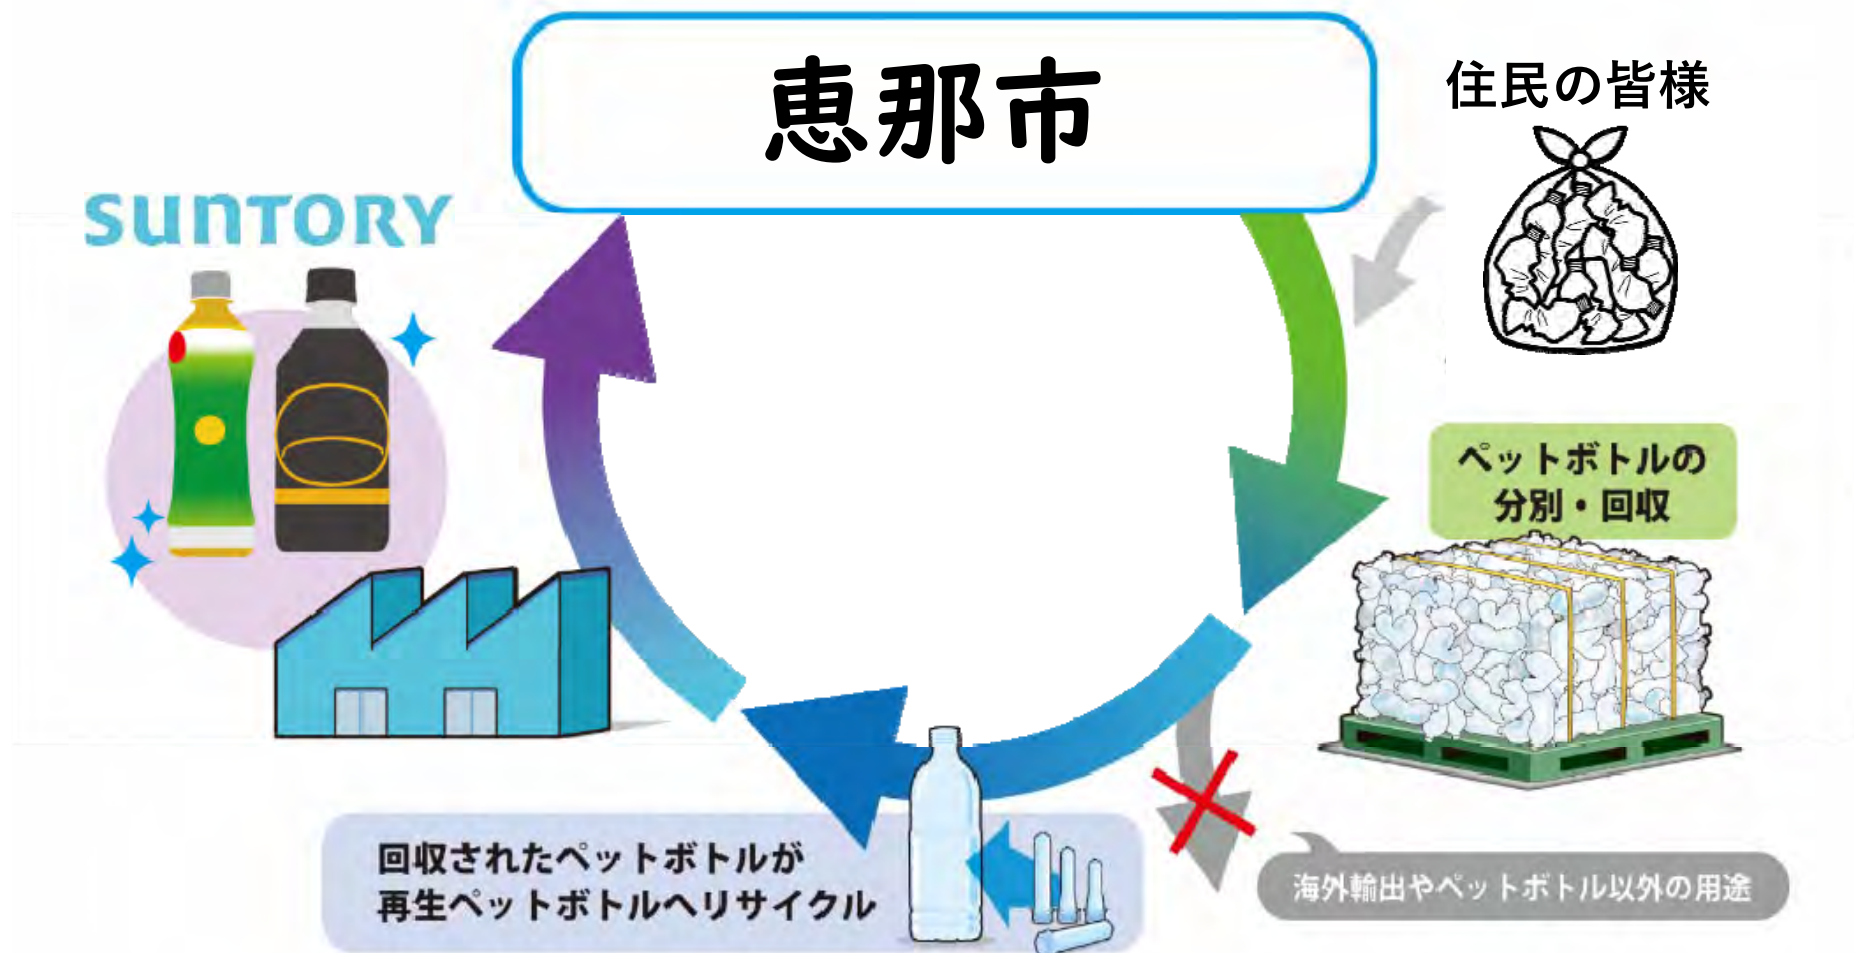

令和6年4月より 「ボトルtoボトル」水平リサイクルを開始