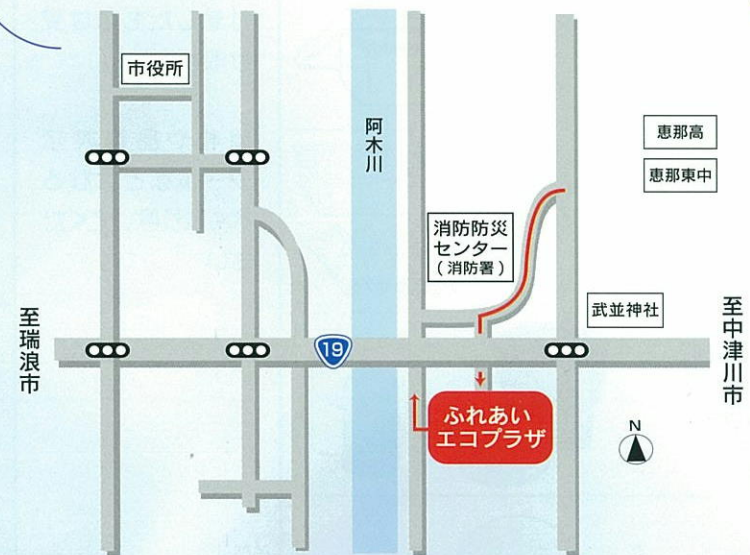

- ※リユース品は買取りではなく、寄付をお願いします。
- ※集めているリユース品は、衣類・日用品・食器・台所用品・本・雑貨などです（食器、台所用品は新品。衣類は新品もしくは洗濯済みの物）。全てのリユース品は、きれいな状態でお持込みください。
- ※ぬいぐるみ・人形は、受け取ることができません。
- ※詳しくは「ふれあいエコプラザ」へお問い合わせください。

NPO 法人市民エコ会議

MAP

施設案内図

注意事項