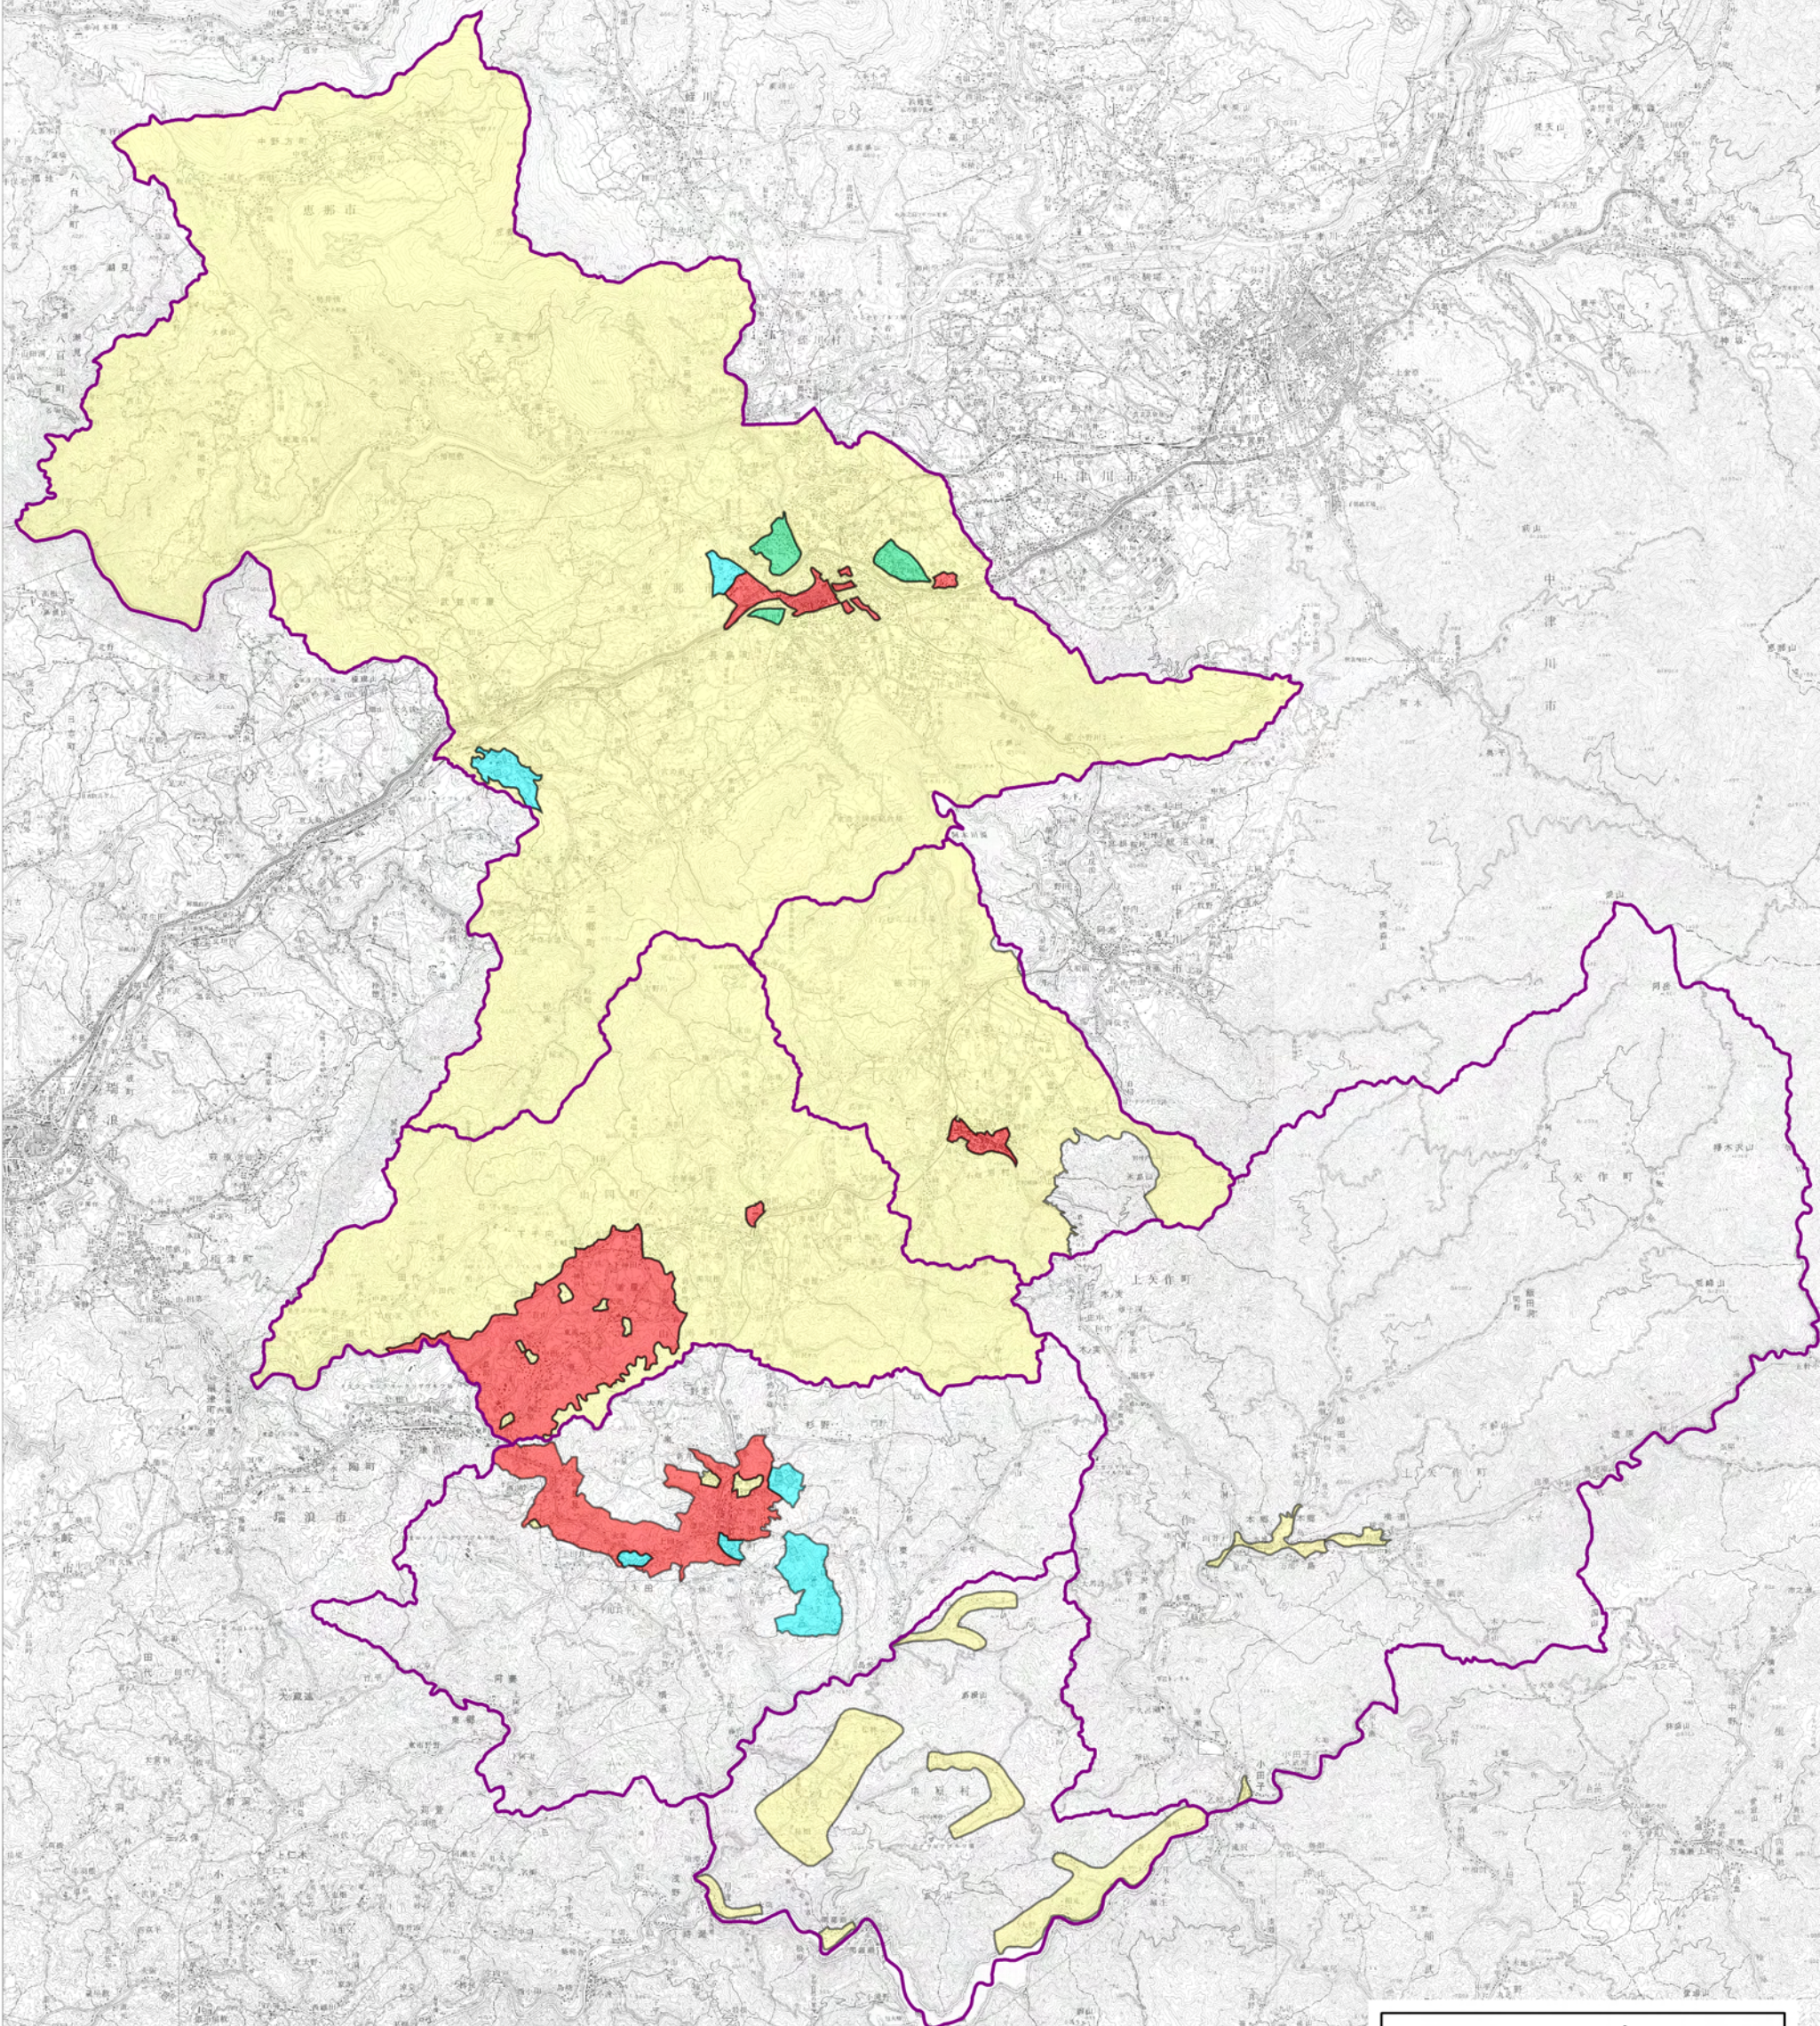

恵那市騒音・振動規制図

凡 例		
	騒音	振動
	第1種区域	第1種区域
	第2種区域	
	第3種区域	第2種区域
	第4種区域	