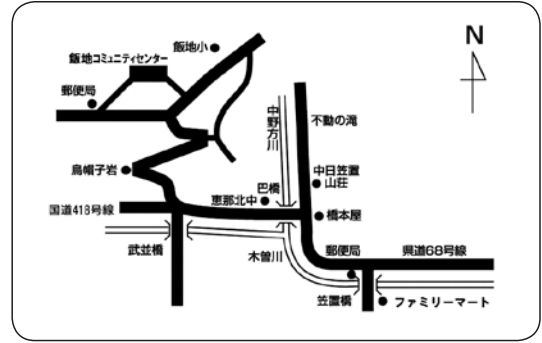

飯地コミュニティセンター

〒509-8232 恵那市飯地町68番地1

☎(0573)22-3401

【休館日】 年末年始 (12月29日～1月3日)

番号	講座名・講師	対象・定員	講座内容	回数	曜日・時間	受講日	持ち物・備考
107	魚介のお刺身盛り合わせ 各務 鎮也	一般 6名	自分でさばいた新鮮魚介類をお皿に盛り付けて、イベントの多い季節の食卓を盛りあげましょう。	1	月曜日 19:00～21:00	11/20	エプロン、三角巾、ふきん 手拭きタオル、持ち帰り容器 材料費 (時価:2,000円程度)
108	飯地町ウオーキング 柘植 良治	一般 15名	1回目:眺望が素晴らしい見行山へ登り、四方の山々を眺めましょう。 2回目:五宝の滝とその周辺を歩きましょう。	2	火曜日 9:00～12:00	10/31 11/7	歩きやすい服装、タオル 飲み物、ポール(ある方) 集合場所:飯地コミュニティセンター 雨天順延:予備日11月14日
109	春の散策ウオーキング 柘植 良治	一般 15名	人道の丘公園から木曾川水源の森を訪ねます。桜の季節の野山を散策する初めてのコースです。	1	火曜日 9:00～12:00	3/26	歩きやすい服装、タオル 飲み物、ポール(ある方) 集合場所:飯地コミュニティセンター
110	季節の和菓子づくり 林 静雄	一般 6名	熟練の和菓子職人さんの手ほどきを受けて、季節の和菓子ゆず饅頭を手作りしてみしましょう。	1	水曜日 9:30～11:30	11/22	エプロン、三角巾、ふきん 手拭きタオル、持ち帰り容器 材料費 実費(1,000円程度)
111	基礎能力維持 伴 誠也	一般 10名	自衛隊体操を基本に、基礎能力の維持を目的として体幹を段階的に鍛えていきます。特にシニアの方歓迎。やさしく指導します。	4	火曜日★ 水曜日 10:00～11:00	2/7 2/21 3/6 3/19★	運動のできる服装、タオル 飲み物、五本指ソックス ヨガマット(ある方)
112	スマートスピーカー 便利帖(1) 大野 明博	一般 10名	生活を便利にするスマートスピーカーの「アレクサ」を使い、どんなことが出来るのかを学ぶ新しいライフスタイル講座	1	水曜日 10:00～11:30	10/11	筆記用具
113	スマートスピーカー 便利帖(2) 大野 明博	一般 10名	生活を便利にするスマートスピーカーの「アレクサ」を使い、どんなことが出来るのかを学ぶ新しいライフスタイル講座	1	水曜日 10:00～11:30	12/13	筆記用具
114	やさしい植物 高水 正夫	一般 10名	回を重ねるごとに人気が高まっています。飯地は草花の観察に最適な場所です。見過ごしがちな身近な植物に触れ、癒されてみませんか。	5	木曜日 9:00～12:00	10/12 11/9 12/14 2/8 3/14	野外活動のできる服装と靴 ループ(3～4倍程度のもの、お持ちの方)、資料代 300円 ※天候によっては座学だけになります。
115	かぎ針編み 鈴木 慶子	一般 6名	小物から大物まで、お好みのニットを編んでみましょう。クリスマスオーナメントなどに挑戦してみませんか。	10	木曜日 9:30～11:30	10/5 10/19 11/2 11/16 12/7 12/21 1/4 1/18 2/8 2/22	お手持ちのかぎ針 毛糸(お持ちの方) 材料費 実費(毛糸代)
116	ハワイアンキルト 瀬瀬 澄	一般 12名	クッションから始められるハワイアンキルトの講座です。初心者の方には丁寧に指導します。クッションの次は、バッグやタペストリーづくりにも挑戦しましょう。	10	土曜日 9:30～11:30	10/14 10/28 11/11 11/25 12/9 12/23 1/13 1/27 2/10 2/24	裁縫道具一式 材料費 2,000円(初心者クッション代)
117	大人の焼き菓子 小林 麻里	一般 4名	アレンジ自在のレイヤーケーキで、大人のティータイムを演出してみましょう。	1	土曜日 9:30～11:30	11/18	エプロン、三角巾、ふきん 手拭きタオル、ゴムペラ 深めの持ち帰り容器 材料費 1,000円
118	十七夜の藍染め 水野 琴美	一般 6名	今回は、10月1日の立待月(旧暦8月17日の月)に合わせて染める藍染め講座です。35cm×145cmのスクarfを染めあげます。	1	日曜日 10:00～12:00	10/1	汚れてもいい服装、ゴム手袋 材料費 2,000円
119	親子でヒンメリ作り 平井 はな恵	小学生以上 親子 5組	クリスマスシーズンにピッタリのヒンメリ飾り。お子さんと一緒に、麦わらヤストローで北欧の伝統飾りを作ってお部屋に飾りましょう。	1	土曜日 13:30～15:30	10/21	はさみ、カッター S字フック(あれば) 材料費 1,500円(ストロー・飾り)