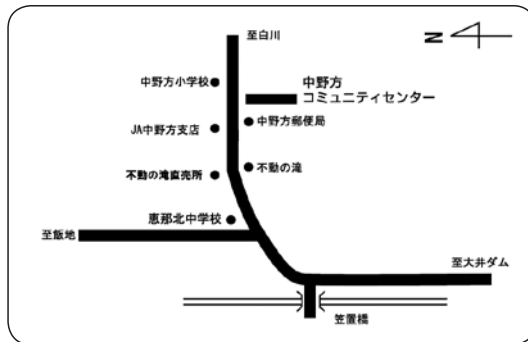

# 中野方コミュニティセンター

〒509-8231 恵那市中野方町1802番地1

☎(0573)23-2113

【休館日】 年末年始 (12月29日～1月3日)

番号	講座名・講師	対象・定員	講座内容	回数	曜日・時間	受講日	持ち物・備考
94	古文書を学ぶ 加藤 宣義	一般 15名	中野方の古文書を読み解き、地域の歴史に触れてみましょう。初心者歓迎です。	5	火曜日 9:30～11:30	10/17 11/21 12/19 2/20 3/19	古文書辞典(お持ちの方) 筆記用具、資料代 1,000円
95	求める!健康美 多々良 恵子	一般 15名	正しい位置への骨格の整え方、ストレッチ方法を学び、健康美を追求しましょう。姿勢やウォーキングの指導もあります。	8	水曜日 19:00～20:30	10/11 10/25 11/8 11/22 12/13 2/28 3/13 3/27	運動のできる服装 ヨガマットまたはバスタオル 飲み物、室内用運動靴
96	60歳からの体づくり 多々良 恵子	一般 15名	元気で生き生きと過ごすためのカギは、60代の運動習慣にある事がわかってきました。転ばない力・日常動作をなめらかにする体づくりをしましょう。また痛みの予防・解消に努めましょう。	7	木曜日 10:00～11:30	10/5 11/2 11/16 12/7 12/21 3/7 3/21	運動のできる服装 ヨガマットまたはバスタオル 飲み物、室内用運動靴
97	インターネットに挑戦!! 度会 忠一	一般 12名	パソコンにさわってみましょう。インターネットにも挑戦してみましょう。新しい世界が広がりますよ。初心者大歓迎します。	9	金曜日 10:00～12:00	10/6 10/20 11/17 12/1 12/15 1/19 2/16 3/1 3/15	ノートパソコン(お持ちでない方は先着3名まで有料でお貸しします) 筆記用具、LAN ケーブル
98	季節を彩る吊るし飾り・和飾り 小木曾 秋子	一般 12名	四季の歳時に合わせて楽しめる、和布を使ったお細工物の飾り。和のインテリアとしても大活躍。吊るし飾り、節句のプレゼントにされても素敵ですね!	9	金曜日 13:30～15:30	10/6 10/20 11/17 12/1 12/15 1/19 2/16 3/1 3/15	裁縫道具・縮緬布 ※縮緬布をお持ちでない方は用意します(実費)
99	包丁を研いで魚をさばってみよう 小椋 日南恵	一般 8名	切れる包丁は料理が楽しくなる!自宅の包丁は切れ味抜群ですか?自分で包丁を研いで丸太一尾の魚をさばいて、魚料理に挑戦しましょう。	4	金曜日 13:00～15:00	10/13 11/10 12/8 3/8	包丁、雑巾、ふきん2枚 持ち帰り用容器、エプロン三角巾 材料費 実費(1回1,000円程度)
100	はじめての コーヒー焙煎講座 新 石田 洋平	一般 6名	生豆を自分で実際に焙煎してみましょう。メスティンを使った簡単な焙煎方法を教えて貰います。	2	土曜日 13:00～15:00	11/18 12/9	筆記用具 材料費 2,000円/2回分
101	災害時にも役立つ ポリ袋で簡単パッキング 小林 八重子	一般 8名	ポリ袋に材料を入れて、空気を抜いて茹でるだけ。家庭版真空調理パッキング。忙しい主婦・主夫・働く社会人・一人暮らしの方など短時間で味がしみ込み、栄養素も逃げない魔法の料理方法をマスターしましょう。非常時の食事にも役立ちます。	1	土曜日 10:00～12:00	10/7	エプロン、三角巾 持ち帰り用容器、米1合 材料費 1,000円
102	茶の湯を楽しむ 林 由紀子	一般 7名	おもてなしの心を学びましょう。さまざまな作法を学びます。初心者歓迎します。心を落ち着かせ、茶の湯の世界を楽しみましょう。お気軽にどうぞ。(流派:表千家)	6	土曜日 13:30～15:30	10/7 11/4 12/2 1/13 2/3 3/2	白靴下、襪 扇子(お持ちでない方は事前にご連絡下さい) 材料費 実費(1,800円程度/6回分)
103	プリザーブドフラワーで華やかに 新 蔵園 美咲	一般 8名	鮮やかな色や柔らかな感触など長時間保つことが出来る美しいプリザーブドフラワーで、ハロウィン&お正月用のアレンジを楽しみ、華やかに彩りましょう。	2	日曜日 13:30～15:30	10/8 12/10	ハサミ、ピンセット お持ち帰り用袋 カッターナイフ(ある方) ※10月の作品は文化祭りに展示をお願いします。 材料費 6,000円/2回分
104	透明感が魅力 UVレジンアクセサリー作り 子 武井 靖子	小学3年生以上 10名	紫外線硬化樹脂で自分だけのキラキラアクセサリーを作って、オシャレを楽しみましょう。親子での参加もお待ちしています。	4	土曜日 13:30～15:30	10/21 11/18 12/16 3/16	ピンセット ヤットコ(お持ちの方) 材料費 実費(1,000円程度) 作品により異なります)
105	私のオリジナル手帳 新子 武井 靖子	親子 8組	厚紙に紙や布を貼って表紙を作って、中のページも色々な紙を組み合わせてお気に入りの手帳を作りましょう。春休み親子で楽しみましょう。	1	日曜日 13:00～16:00	3/24	のり、ボンド、ハサミ
106	ワクワク!ドキドキ! 手話 De 話そう 子 永井 美千代	小学4年生以上 10名	最近テレビでよくみかける手話通訳や手話を使ったドラマ。伝えるための基本手話を楽しく学びましょう!手話ソングにも挑戦します。親子での参加もお待ちしています。	10	日曜日 9:30～11:30	10/8 10/22 11/12 11/26 12/10 12/24 1/28 2/25 3/10 3/24	筆記用具、資料代 500円