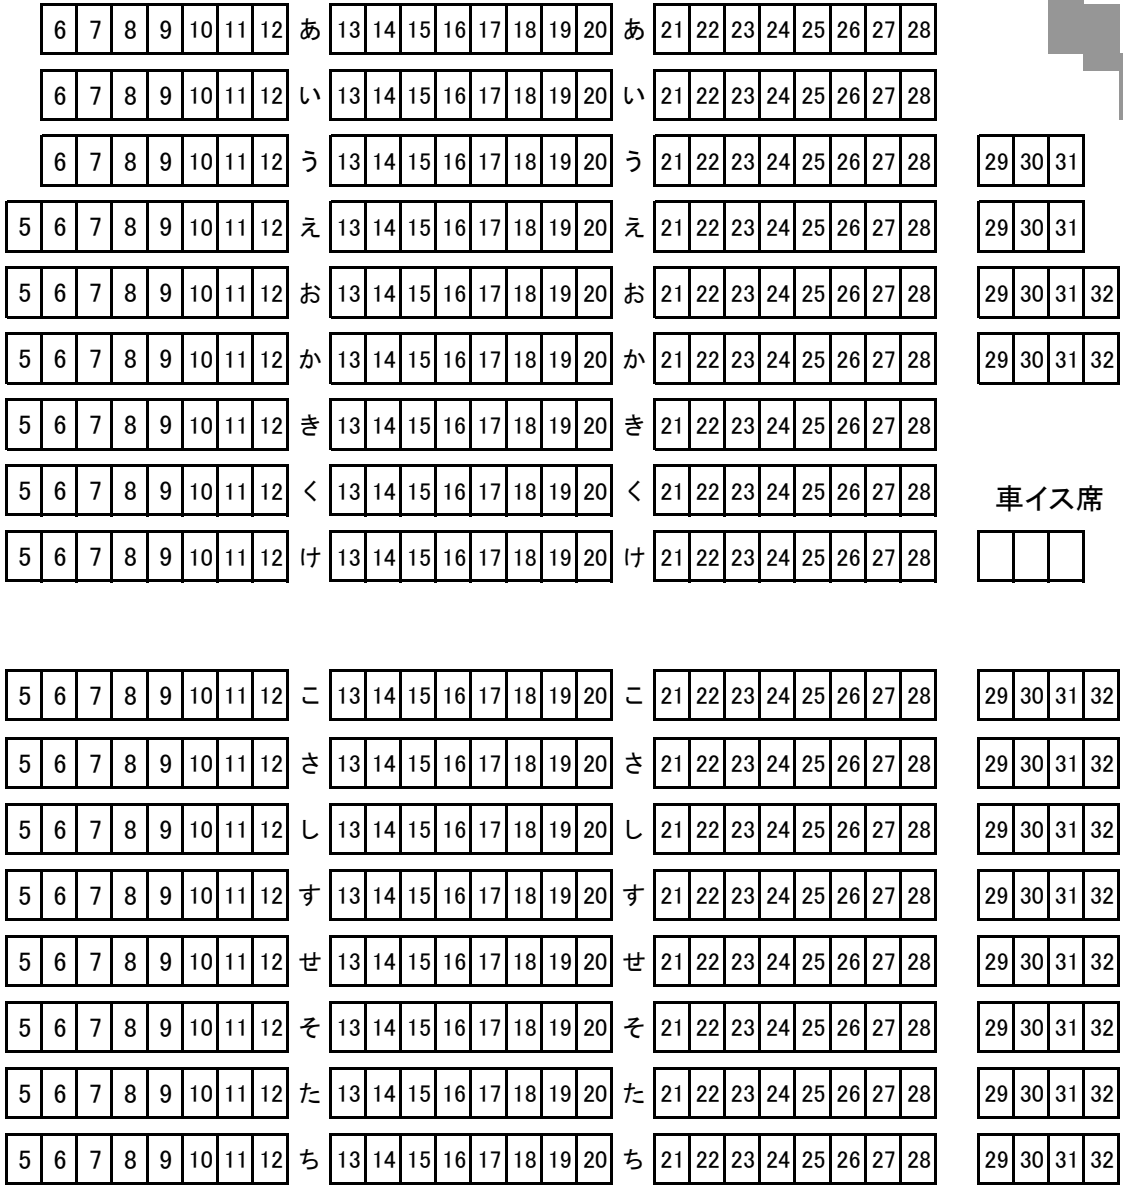

かえでホール客席案内図

固定席486席

舞 台

車イス席

出入口

出入口

母子席

出入口

立見席

立見席

立見席

出入口

出入口