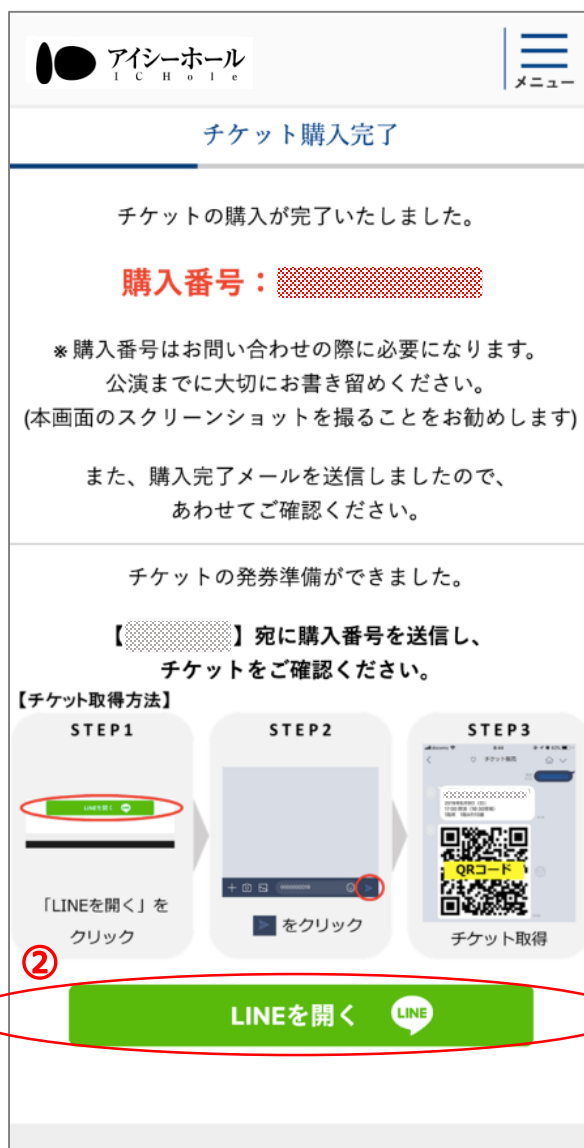

②

クレジットカード

決済にすすむ

ひとつ前に戻る

- ① 購入情報を確認し、購入者情報（氏名、カナ氏名、電話番号、メールアドレス）を入力します。（入力して頂いたメールアドレス宛に購入完了メールをお送りします。）
- ② お支払い方法を選択し、「決済に進む」をクリックします。

※イベントによってお支払い方法は異なります。

STEP 6 決済を行い、チケットの購入を完了します

- 購入番号を忘れてしまうと、チケットを受け取れないため、チケット購入完了ページのスクリーンショットを撮ることをお勧めします。

- ① クレジットカード情報を入力し、お支払いを完了させてください。（キャリア決済、LINE Pay決済は、各決済会社の決済ページでお支払いを完了させてください。）
- ② 「LINEを開く」をクリックします。

STEP 7 LINE公式アカウントと友だちになり、チケットを受け取ります

- 購入番号が入力された状態でLINEが起動します。

※誤った購入番号を入力しますと、チケットは受け取れません。

- ① チケットを受け取るためLINE公式アカウントの「追加」をクリックします。