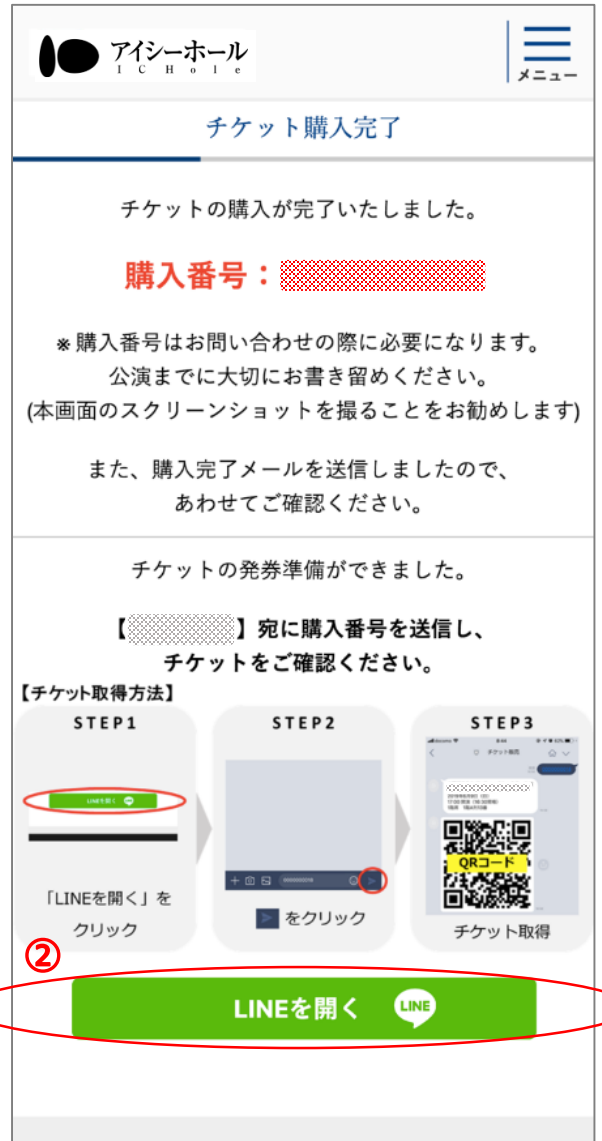

1階席	1階	一般	4,000円
合計			4,000円

決済方法を選択してください

- ※チケット購入完了画面が表示されるまでお待ちください。
- ※チケット購入完了画面が表示される前に画面をリフレッシュまたは閉じた場合、購入情報の反映に時間がかかることがあります。
- ※決済完了情報が本サービスに反映されると、購入完了メールが送信されます。購入完了メールのURLをクリックし、LINEでチケットを取得してください。

②

クレジットカード

決済にすすむ

ひとつ前に戻る

- ① 購入情報を確認し、購入者情報（氏名、カナ氏名、電話番号、メールアドレス）を入力します。（入力して頂いたメールアドレス宛に購入完了メールをお送りします。）
- ② お支払い方法を選択し、「決済に進む」をクリックします。

※イベントによってお支払い方法は異なります。

STEP 6 決済を行い、チケットの購入を完了します

- 購入番号を忘れてしまうと、チケットを受け取れないため、チケット購入完了ページのスクリーンショットを撮ることをお勧めします。

- ① クレジットカード情報を入力し、お支払いを完了させてください。（キャリア決済、LINE Pay決済は、各決済会社の決済ページでお支払いを完了させてください。）
- ② 「LINEを開く」をクリックします。

STEP 7 LINE公式アカウントと友だちになり、チケットを受け取ります

- 購入番号が入力された状態でLINEが起動します。

※誤った購入番号を入力しますと、チケットは受け取れません。

- ① チケットを受け取るためLINE公式アカウントの「追加」をクリックします。