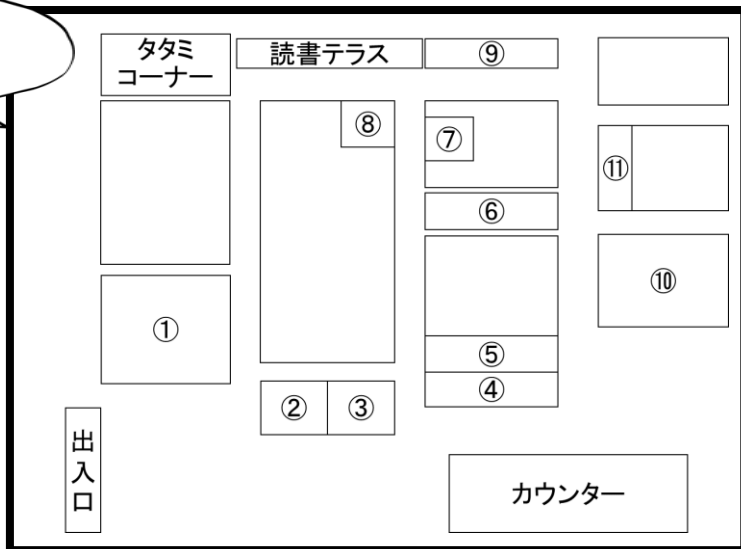

### まわしてぽん!えなとパック

4月26日(金曜日)~5月12日(日曜日) 児童室

えなとの司書がおすすめするこども向けの本を、題名や作者を隠してお渡しします。  
カプセルトイで出たカプセルによって本をお渡しします!

※イベントの日時・内容は変更または中止になる場合があります

# 館内地図

図書館の本棚には図書がジャンルごと、番号順に並んでいます。哲学、歴史、社会や小説…。でもその他にも、特色ある棚やコーナーがあるんです！  
いろんなコーナーをご紹介します！

## ①雑誌・新聞コーナー

雑誌の最新号は図書館で読んでください。バックナンバーは借りることができます。