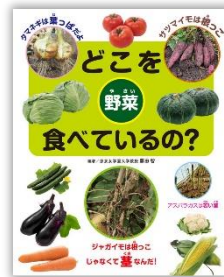

にちじ ないよう へんこう ちゅうし はあい
※イベントの日時・内容は変更または中止になる場合があります

えなときたきたカード

おもて

うら

えな しちゅうおうとしょかん
恵那市中央図書館やコミュニティ
としょしつ い
センター図書室に行ってシールを
あつ
集めよう!

えなときたきたカードを
だ
カウンターに出してね。

げつ まい
1か月に1枚シールがもらえるよ。
ねんかん
1年間でシールをたくさん集めてね。

えほん 絵本

『やぎさんのさんぽ』
ゆの Juno/さく
ふくいんかんしよてん 福音館書店

こ さんぽ で
子やぎが散歩に出かけると、ちよ
うちよがついてきました。とっと
こととこ走り出した子やぎは、
き かぶ み
切り株を見つけると「ぴょん」と
と こ
飛び越えます。ふわふわの毛並み
こ いろ しょくぶつ
の子やぎや色とりどりの植物を、
ししゅう ひょうげん えほん
刺繍で表現した絵本。

じどうしょ 児童書

『どこを食べているの?野菜』
ふじたさとし へんちよ 藤田智/編著
ちよふんしや 汐文社

くき たま は
ジャガイモは茎、玉ねぎは葉、
はな くき
ブロッコリーは花とつぼみと茎、
わか み やさい
キュウリは若い実…。野菜は
しょくぶつ ぶぶん た
植物のどの部分を食べている
しょうかい やさい
のかを紹介。それぞれの野菜が
できるしくみや栽培法、野菜の
ぶんるい けいさい
分類なども掲載する。

きせつ 季節の本