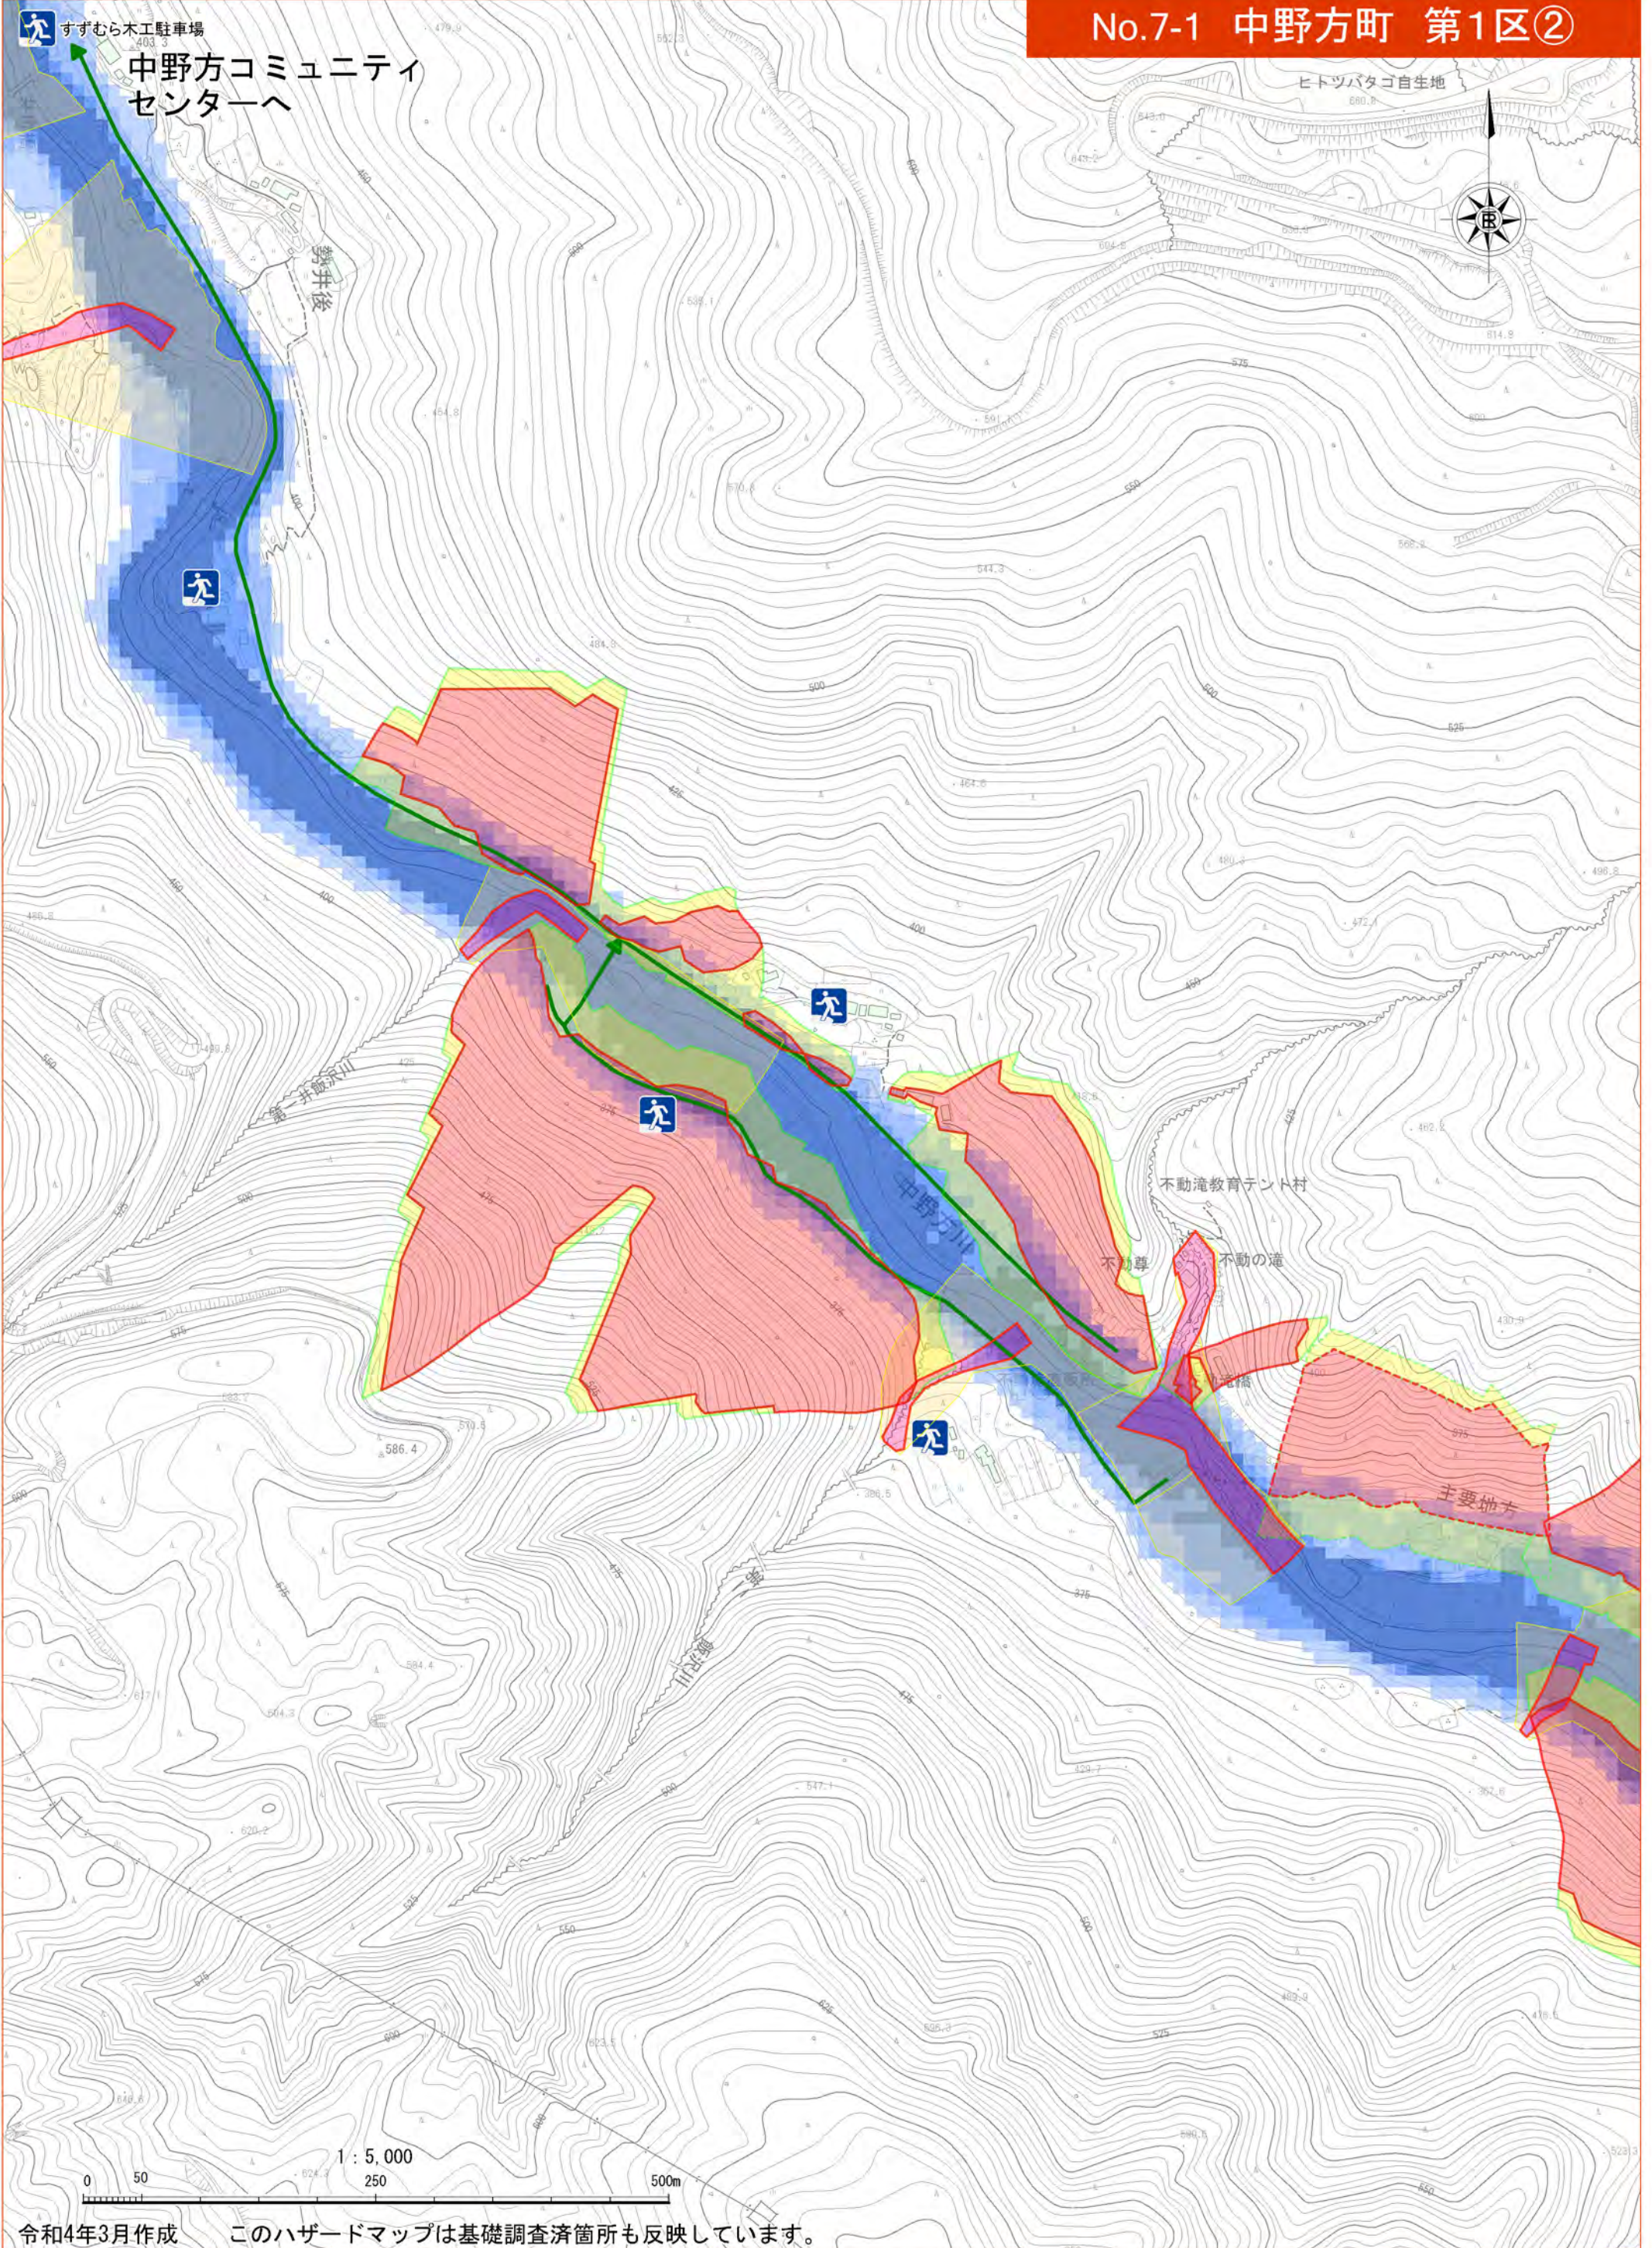

拡大図

No.7-1 中野方町 第1区②

令和4年3月作成

このハザードマップは基礎調査済箇所も反映しています。