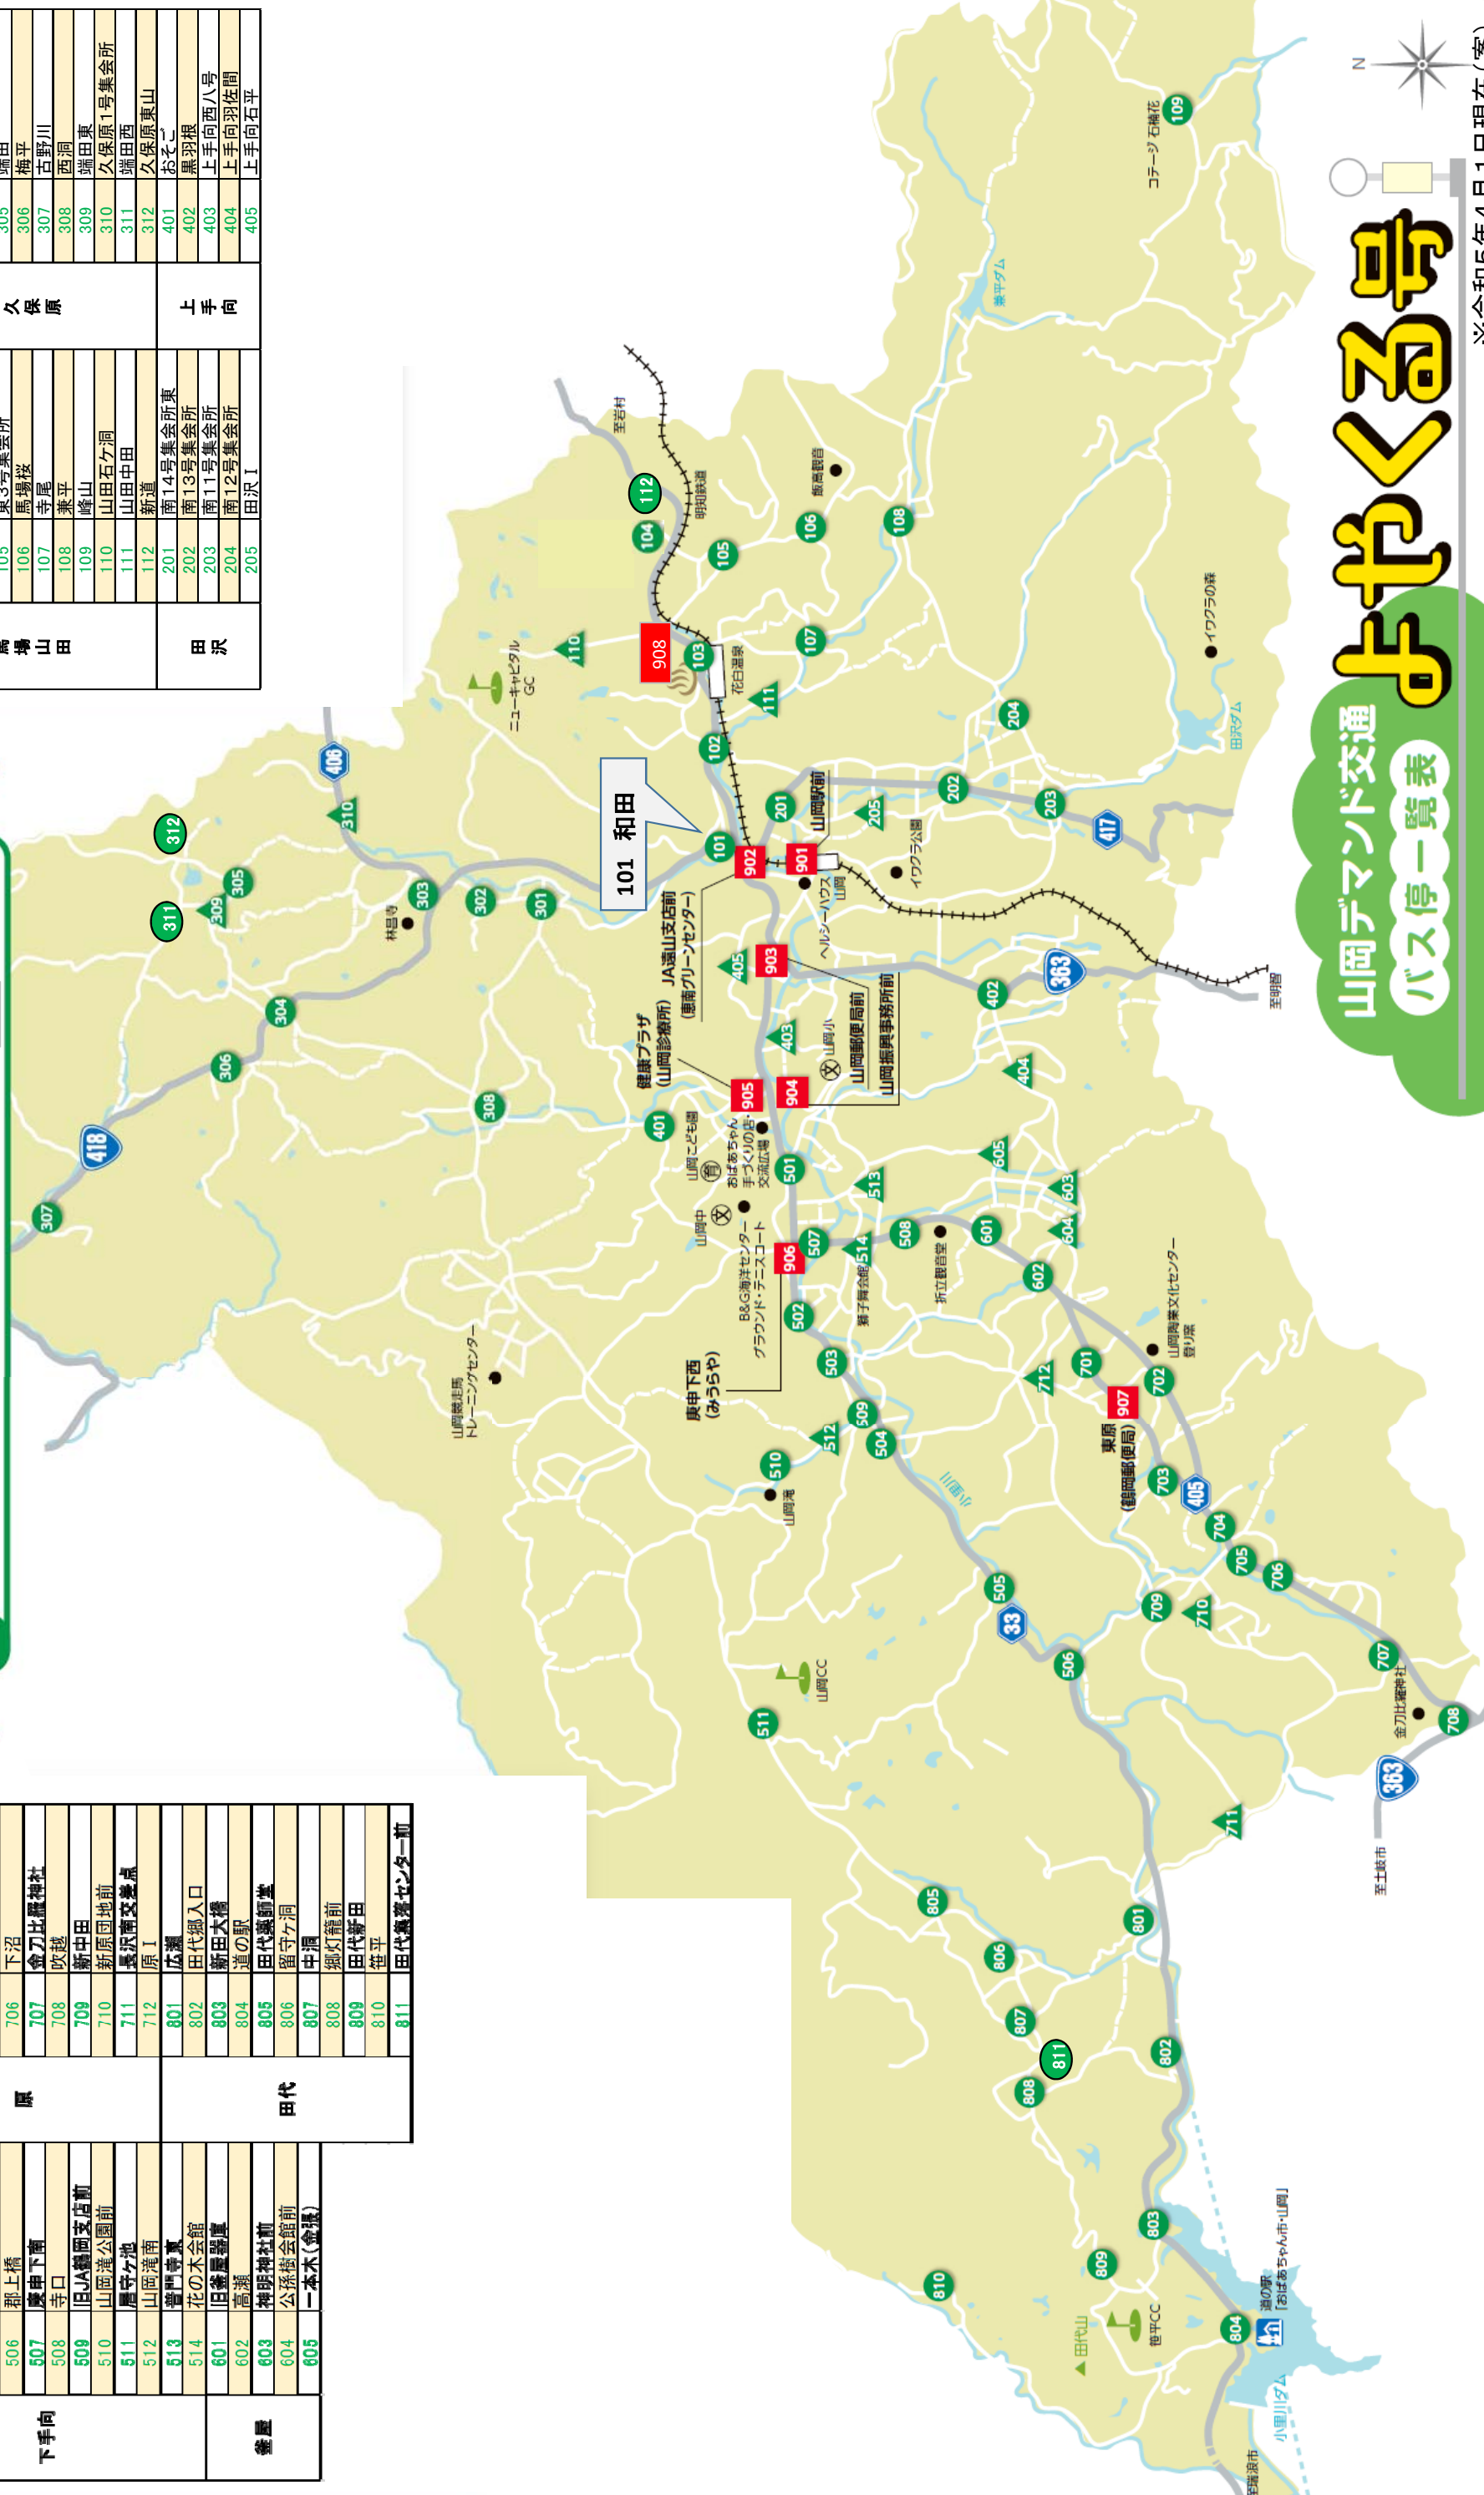

報告 1 山岡デマンド交通のミーティングポイントの名称変更について

1. 概要

山岡地域では、平成 30 年 10 月からミーティングポイント方式によるデマンド交通を運行している。このたび山岡地域運営協議会より、さらなる利便性向上のためミーティングポイントの名称変更要望が提出されたので報告するもの。

なお、時刻、運賃の変更はありません。

2. 報告事項

(1) ミーティングポイントの名称変更

①番号	101
旧名称	旧和田器庫
新名称	和田

3. 実施時期

令和 5 年 4 月 1 日 (土)

鶴岡地区

地域	番号	名前	地域	番号	名前
下手向	501	中学校下	原	701	天地平
	502	下手向郵便局前		702	商業文化センター
	503	スタンド前		703	小万場
	504	山岡港口		704	原公民館
	505	旧鶴岡学校前		705	原中田信号
	506	郡上橋		706	下沼
	507	慶申下南		707	金刀比羅神社
	508	寺口		708	吹越
	509	旧JA鶴岡支店前		709	新中田
	510	山岡運動公園前		710	新原団地前
	511	鷹守ヶ池		711	霧沢南交差点
釜置	512	山岡港南	712	原1	
	513	曹門草算	801	佐瀬	
	514	花の木会館	802	田代郷入口	
	601	旧釜置器庫	803	新田大橋	
	602	高瀬	804	道の駅	
	603	神明神社前	805	田代薬師堂	
	604	公孫樹会館前	806	留守ヶ洞	
	605	一本木(釜置)	807	中瀬	
			808	郷灯籠前	
			809	田代野田	
			810	笹平	
		811	田代薬師センター前		

目的地

- 901 山岡駅前
- 902 JA遠山支店前 (惠南グリーンセンター)
- 903 山岡郵便局前
- 904 山岡振興事務所前
- 905 健康プラザ (山岡診療所)
- 906 庚申下西 (みうらや)
- 907 東原 (鶴岡郵便局)
- 908 花白

遠山地区

地域	番号	名前	地域	番号	名前
馬場山田	101	和田	久保原	301	下ヶ洞
	102	八日市場		302	北洞
	103	花白		303	瓜切地藏
	104	落合		304	的場
	105	真3号集会所		305	端田
	106	馬場桜		306	梅平
	107	寺尾		307	古野川
	108	兼平		308	西洞
	109	嶺山		309	端田東
	110	山田石ヶ洞		310	久保原1号集会所
	111	山田中田		311	端田西
田沢	201	新道	上手向	401	おそこ
	202	南14号集会所東		402	黒羽根
	203	南13号集会所		403	上手向西八号
	204	南11号集会所		404	上手向羽佐間
	205	田沢I		405	上手向石平

山岡デマンド交通 バス停一覽表 よぜくる号

※令和5年4月1日現在(案)