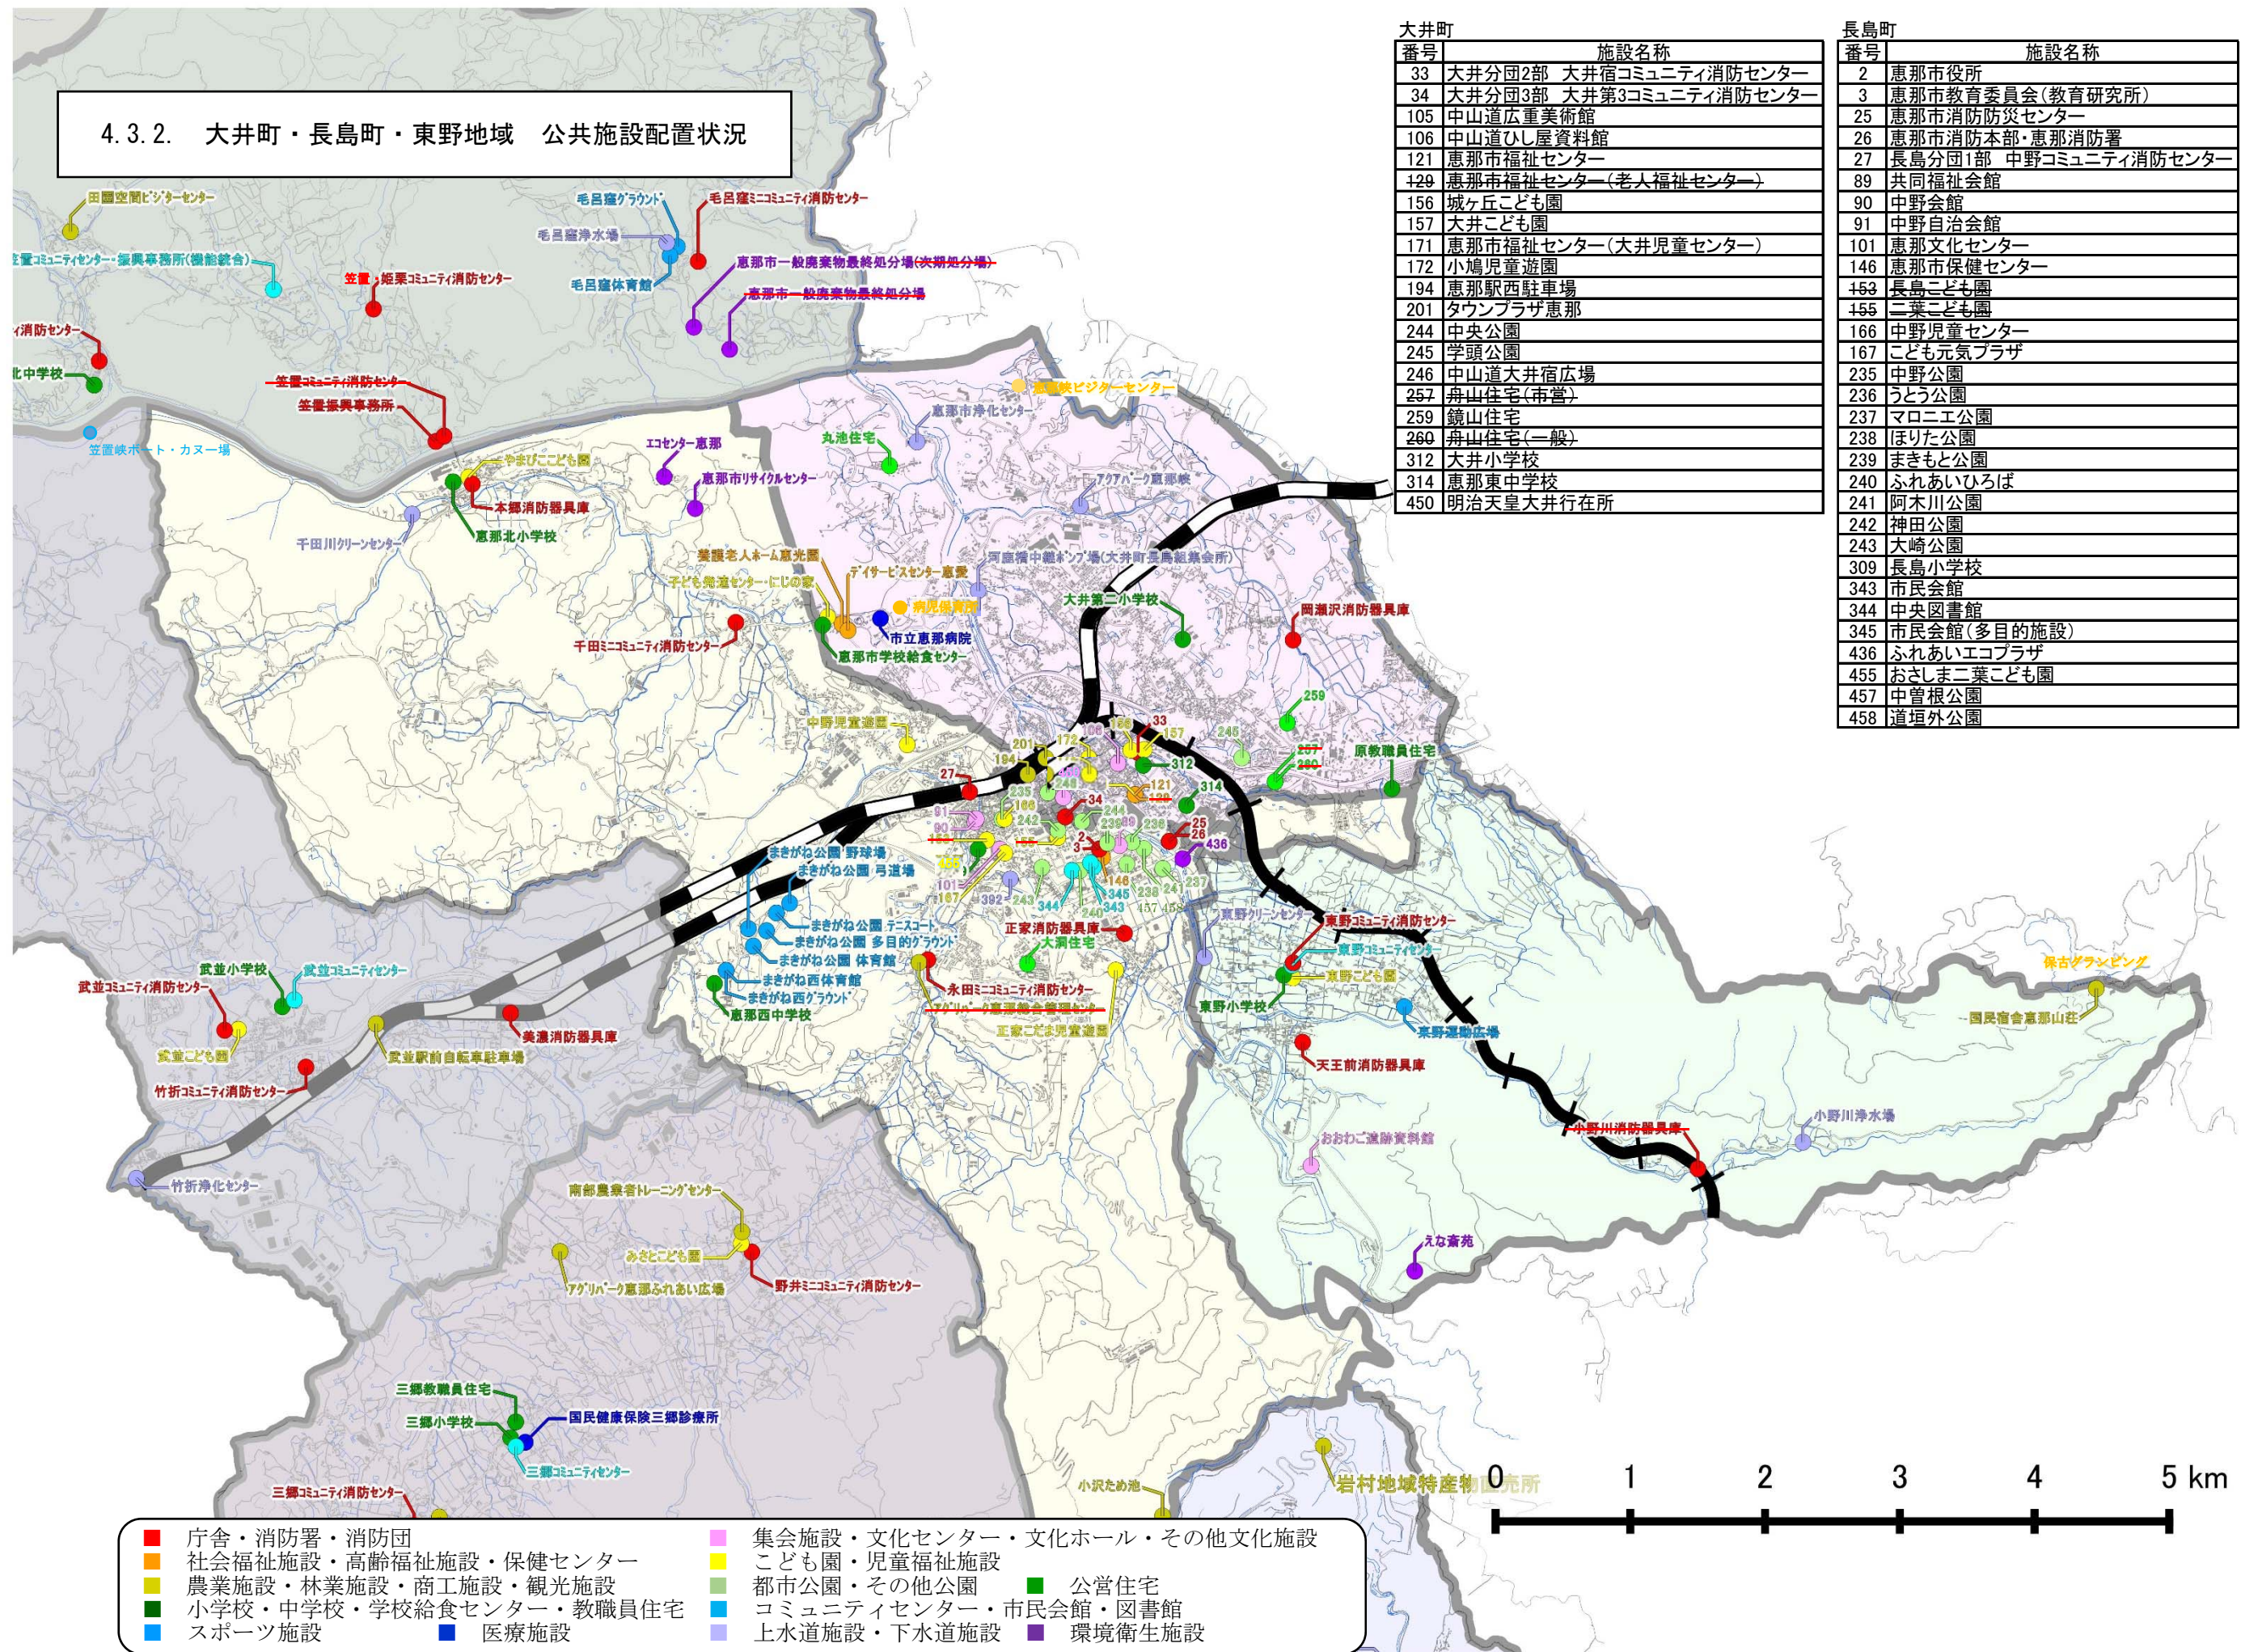

4.3.2. 大井町・長島町・東野地域 公共施設配置状況

大井町	
番号	施設名称
33	大井分団2部 大井宿コミュニティ消防センター
34	大井分団3部 大井第3コミュニティ消防センター
105	中山道広重美術館
106	中山道ひし屋資料館
121	恵那市福祉センター
429	恵那市福祉センター(老人福祉センター)
156	城ヶ丘こども園
157	大井こども園
171	恵那市福祉センター(大井児童センター)
172	小鳩児童遊園
194	恵那駅西駐車場
201	タウンプラザ恵那
244	中央公園
245	学頭公園
246	中山道大井宿広場
257	舟山住宅(市営)
259	鏡山住宅
260	舟山住宅(一般)
312	大井小学校
314	恵那東中学校
450	明治天皇大井行在所

長島町	
番号	施設名称
2	恵那市役所
3	恵那市教育委員会(教育研究所)
25	恵那市消防防災センター
26	恵那市消防本部・恵那消防署
27	長島分団1部 中野コミュニティ消防センター
89	共同福祉会館
90	中野会館
91	中野自治会館
101	恵那文化センター
146	恵那市保健センター
153	長島こども園
155	二葉こども園
166	中野児童センター
167	こども元気プラザ
235	中野公園
236	うとう公園
237	マロニエ公園
238	ほりた公園
239	まきもと公園
240	ふれあいひろば
241	阿木川公園
242	神田公園
243	大崎公園
309	長島小学校
343	市民会館
344	中央図書館
345	市民会館(多目的施設)
436	ふれあいエコプラザ
455	おさしま二葉こども園
457	中曽根公園
458	道垣外公園