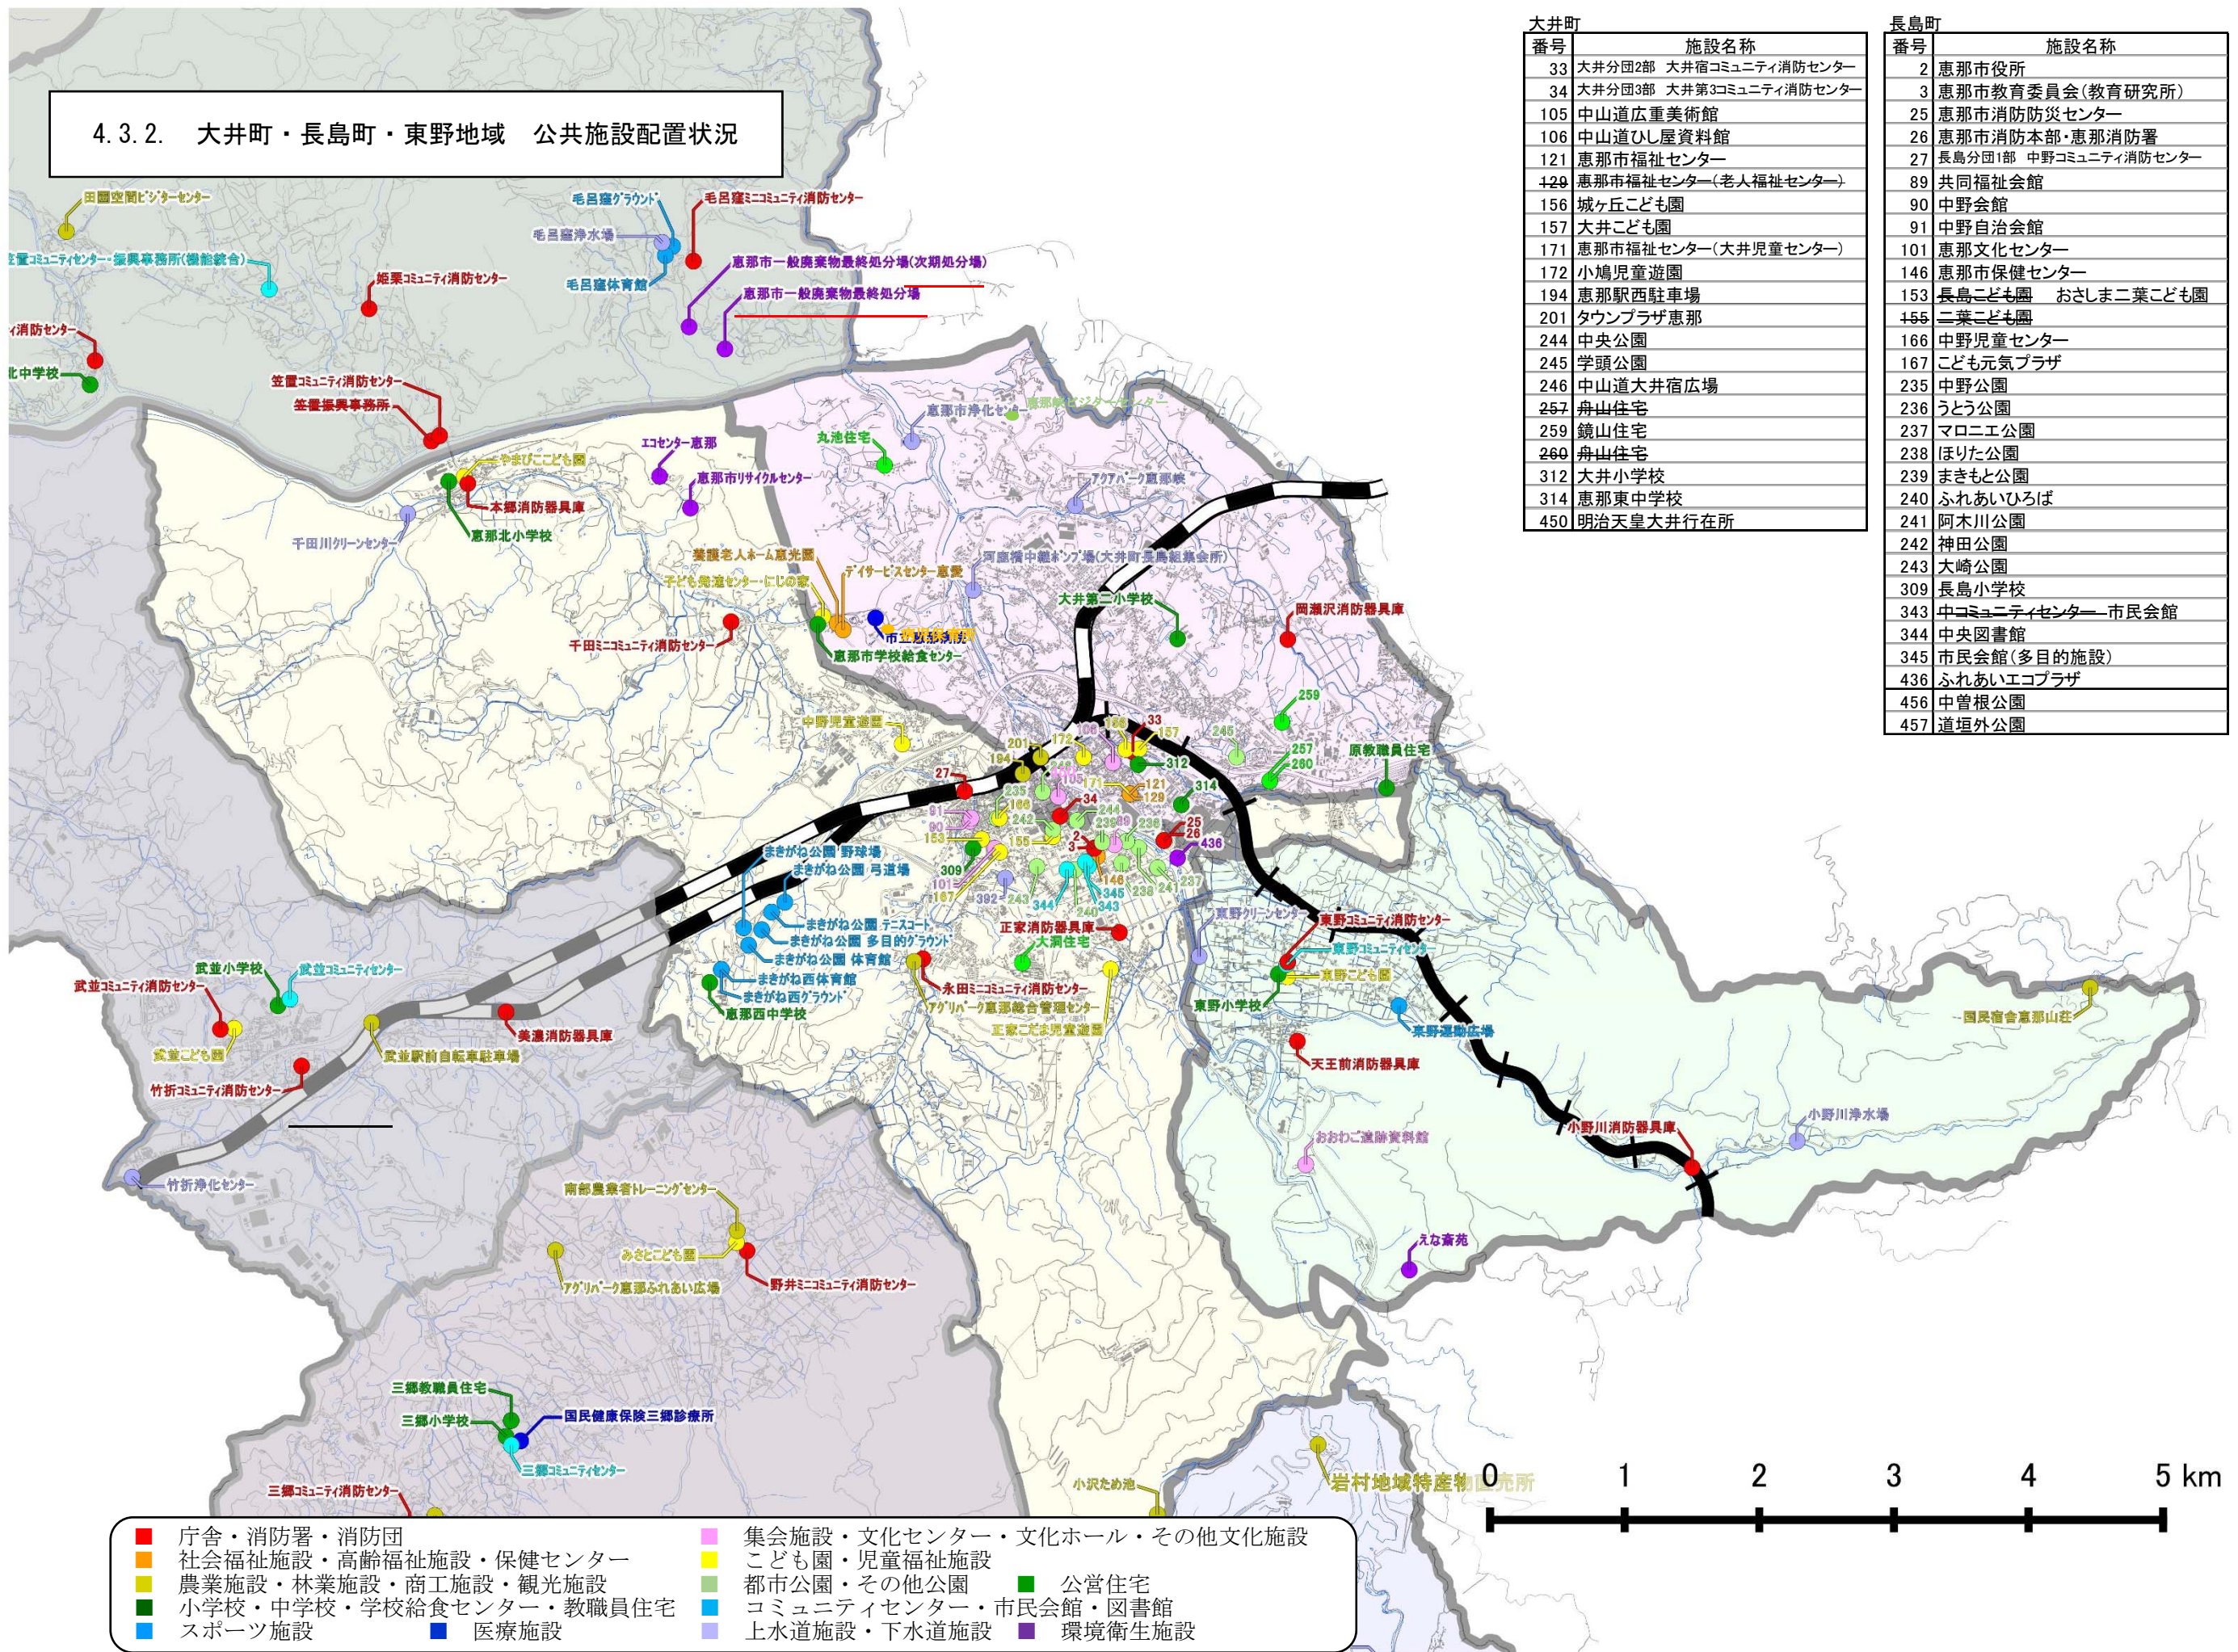

4.3.2. 大井町・長島町・東野地域 公共施設配置状況

大井町	
番号	施設名称
33	大井分団2部 大井宿コミュニティ消防センター
34	大井分団3部 大井第3コミュニティ消防センター
105	中山道広重美術館
106	中山道ひし屋資料館
121	恵那市福祉センター
429	恵那市福祉センター(老人福祉センター)
156	城ヶ丘こども園
157	大井こども園
171	恵那市福祉センター(大井児童センター)
172	小鳩児童遊園
194	恵那駅西駐車場
201	タウンプラザ恵那
244	中央公園
245	学頭公園
246	中山道大井宿広場
257	舟山住宅
259	鏡山住宅
260	舟山住宅
312	大井小学校
314	恵那東中学校
450	明治天皇大井行在所

長島町	
番号	施設名称
2	恵那市役所
3	恵那市教育委員会(教育研究所)
25	恵那市消防防災センター
26	恵那市消防本部・恵那消防署
27	長島分団1部 中野コミュニティ消防センター
89	共同福祉会館
90	中野会館
91	中野自治会館
101	恵那文化センター
146	恵那市保健センター
153	長島こども園 おさしま二葉こども園
455	二葉こども園
166	中野児童センター
167	こども元気プラザ
235	中野公園
236	うとう公園
237	マロニエ公園
238	ほりた公園
239	まきもと公園
240	ふれあいひろば
241	阿木川公園
242	神田公園
243	大崎公園
309	長島小学校
343	中コミュニティセンター 市民会館
344	中央図書館
345	市民会館(多目的施設)
436	ふれあいエコプラザ
456	中曽根公園
457	道垣外公園