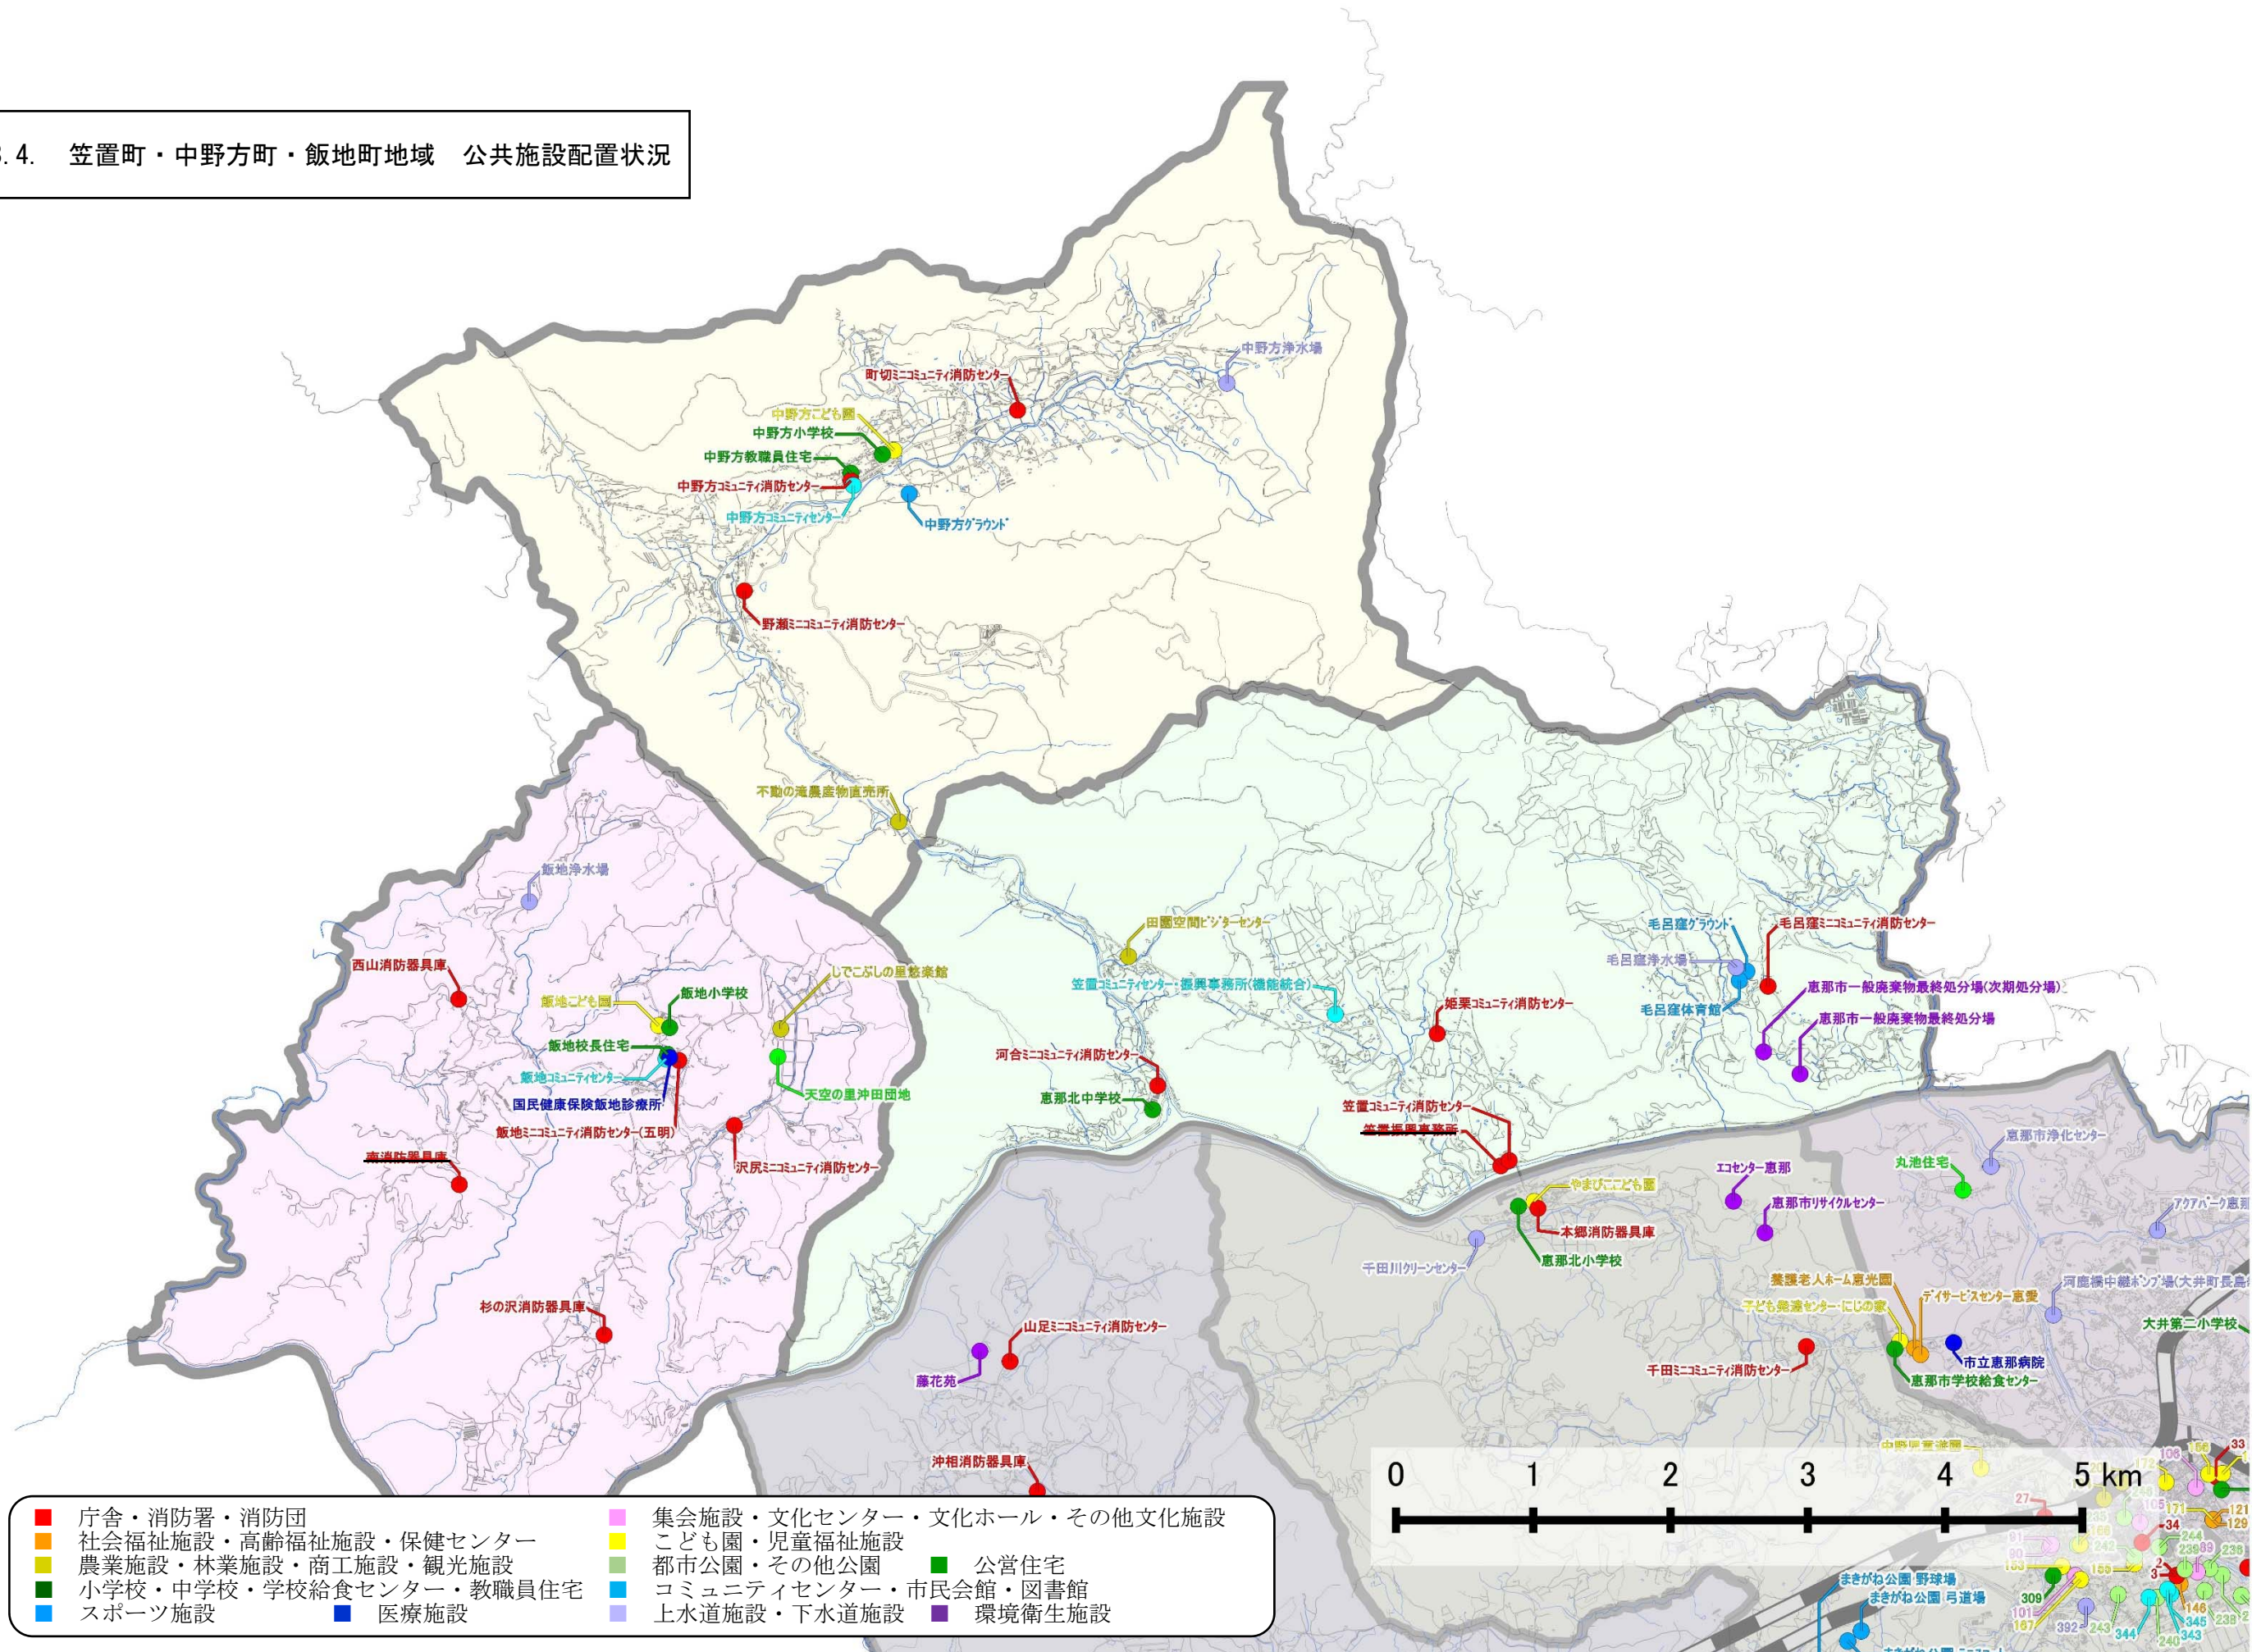

4.3.4. 笠置町・中野方町・飯地町地域 公共施設配置状況

- | | |
|--------------------------|-----------------------------|
| ■ 庁舎・消防署・消防団 | ■ 集会施設・文化センター・文化ホール・その他文化施設 |
| ■ 社会福祉施設・高齢福祉施設・保健センター | ■ こども園・児童福祉施設 |
| ■ 農業施設・林業施設・商工施設・観光施設 | ■ 都市公園・その他公園 |
| ■ 小学校・中学校・学校給食センター・教職員住宅 | ■ 公営住宅 |
| ■ スポーツ施設 | ■ コミュニティセンター・市民会館・図書館 |
| ■ 医療施設 | ■ 上水道施設・下水道施設 |
| | ■ 環境衛生施設 |