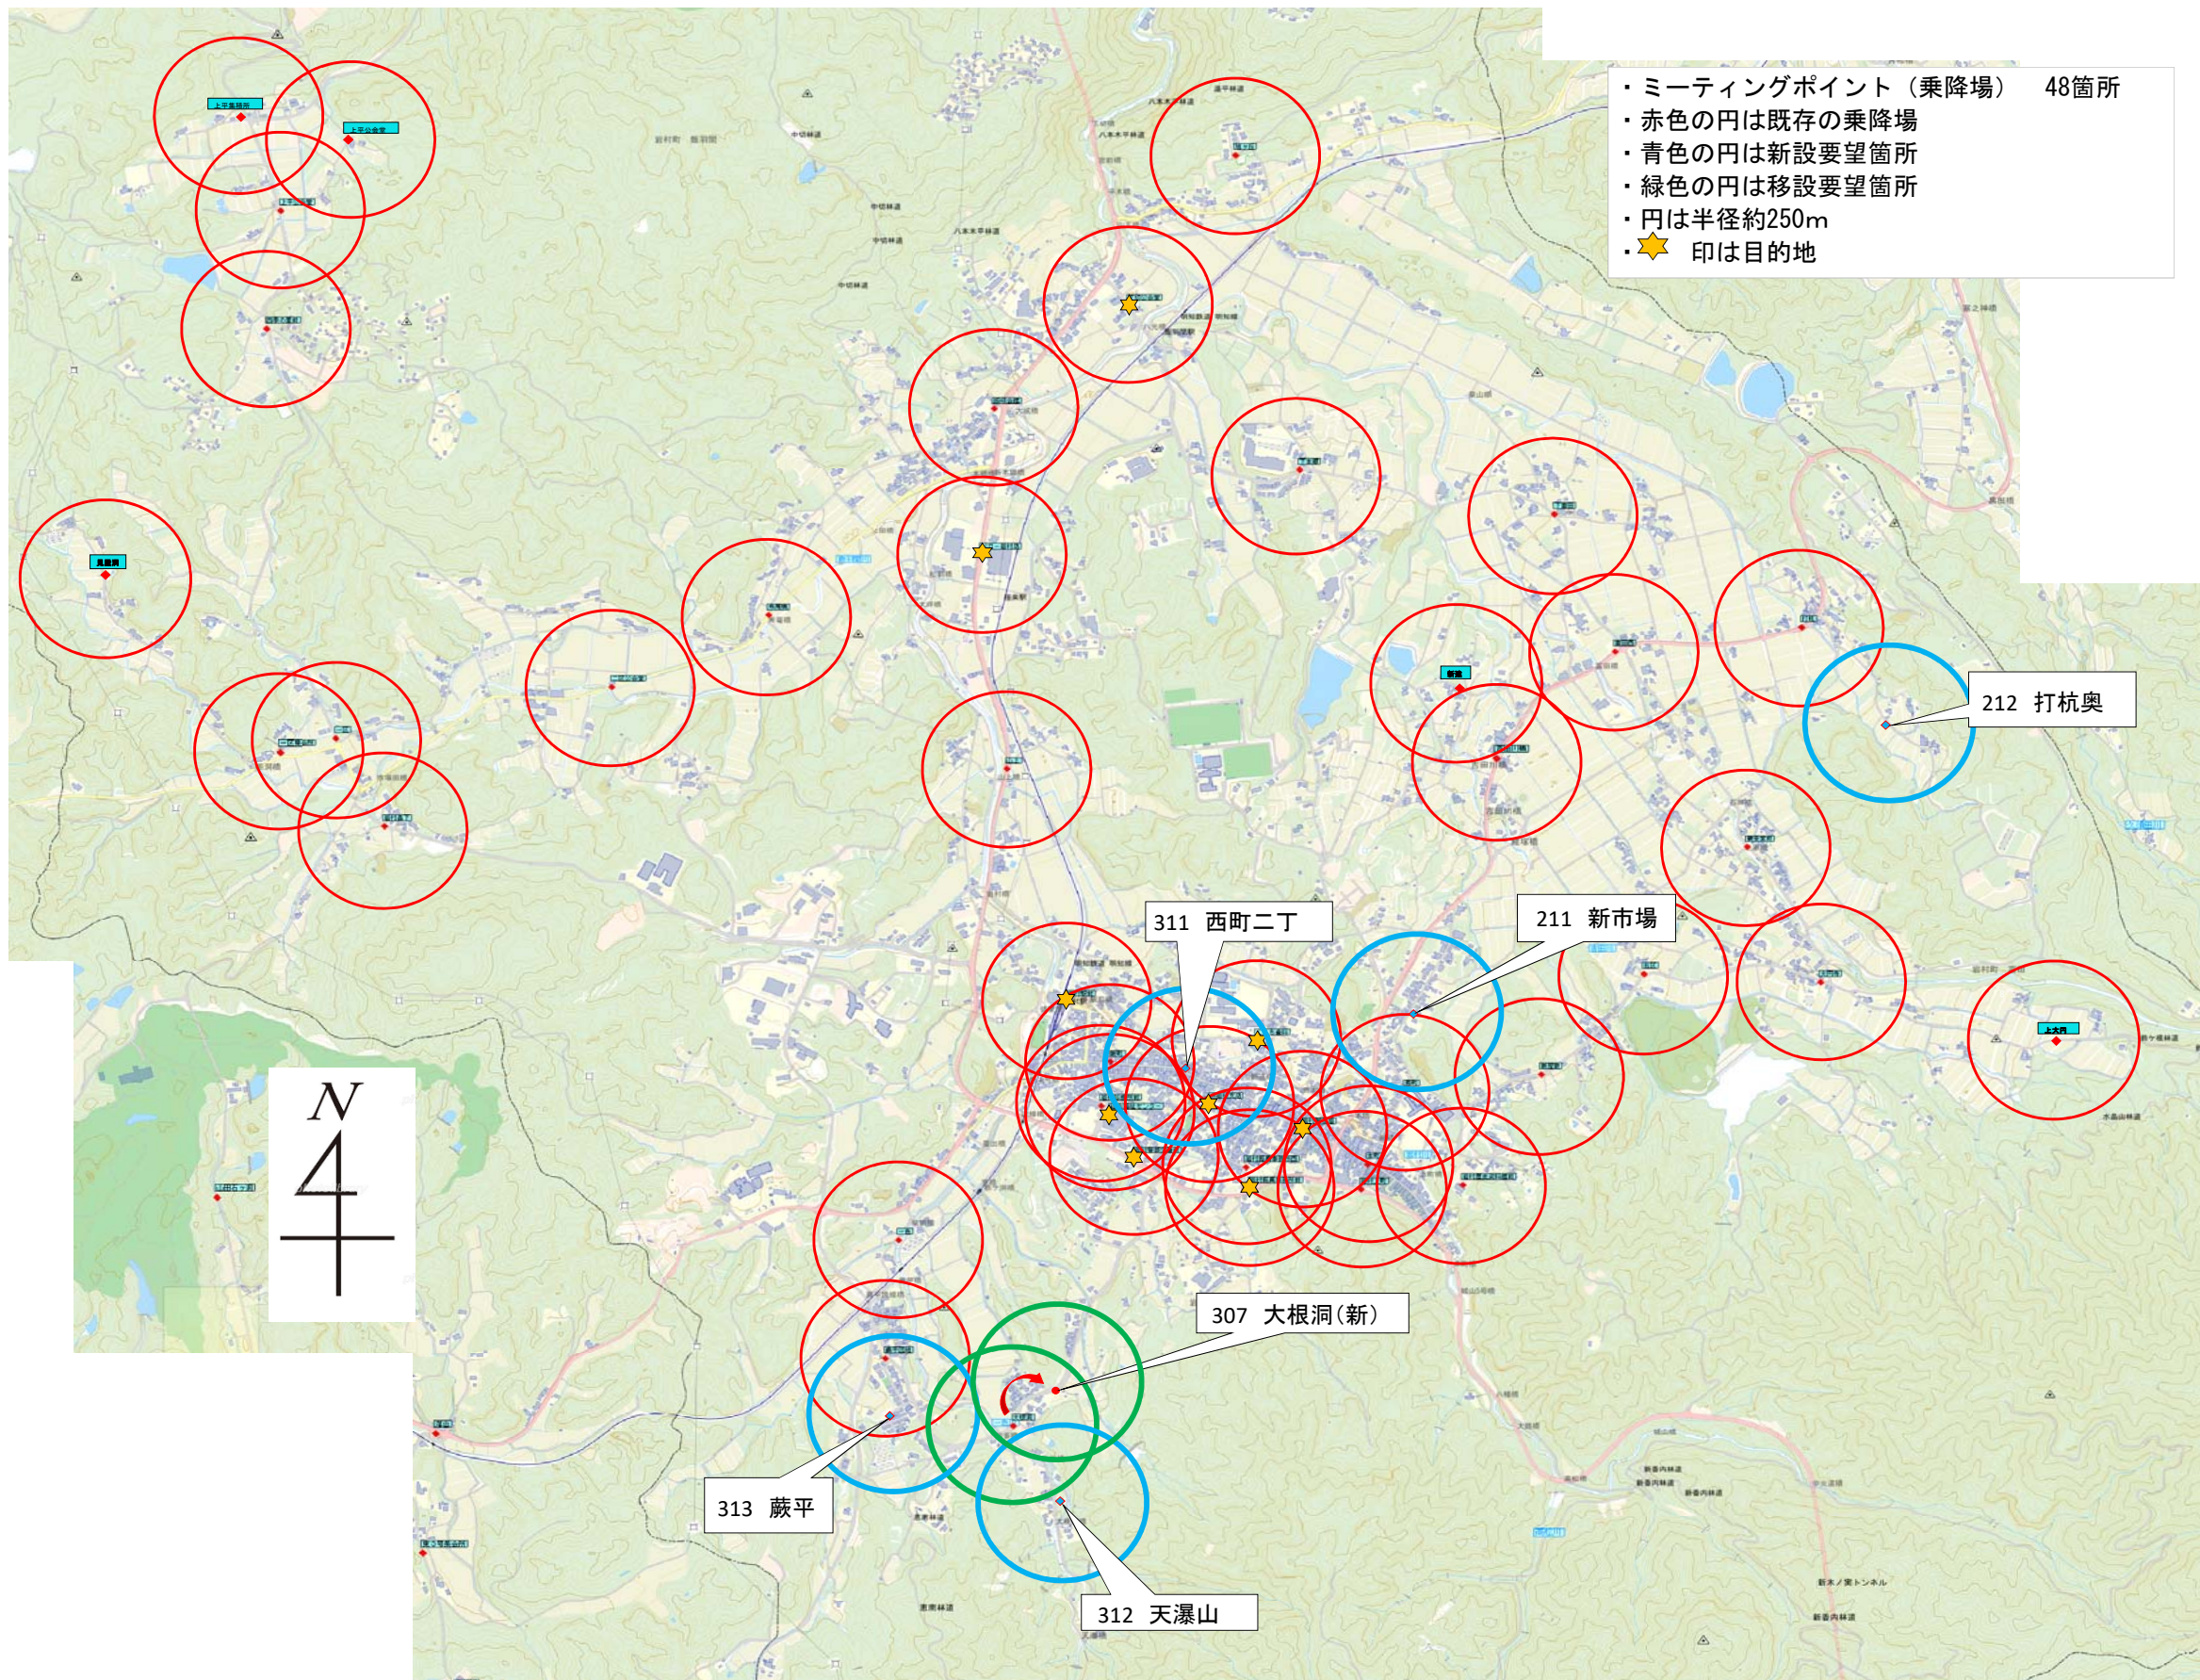

議題 1 岩村デマンド交通のミーティングポイント追加について

1. 概要

岩村地域では、平成 30 年 10 月からミーティングポイント方式によるデマンド交通を運行している。このたび岩村地域運営協議会より、さらなる利便性向上のためミーティングポイントの追加要望が提出された。このため、要望箇所について協議を行う。なお、時刻、運賃の変更はありません。

2. 協議事項

(1) ミーティングポイントの新設

- ・新市場 (恵那市岩村町富田 997-4)
- ・打杭奥 (恵那市岩村町富田 2107-1)
- ・西町二丁目 (恵那市岩村町 822-2)
- ・天瀑山口 (恵那市岩村町 1791-20 先)
- ・蕨平 (恵那市岩村町 1902-2)

- ・番号 311

- ・現況写真

「よやくる号」ミーティングポイント追加要望箇所

- ・名称 天瀑山口
- ・所有者 恵那市（岩村町1791-20先）
- ・詳細図

- ・番号 312

- ・現況写真

- ・名称 蕨平
- ・所有者 恵那市（岩村町1902-2）
- ・詳細図

- ・番号 313

- ・現況写真

「よやくる号」岩村町ミーティングポイント廃止・移転設置箇所

- ・名称 大根洞 (旧)
- ・所有者 恵那市 (岩村町1809-4)
- ・詳細図

・番号 307

・現況写真

- ・名称 大根洞 (移設後)
- ・所有者 恵那市 (岩村町1768-1先)
- ・詳細図

・番号 307

・現況写真

- ・ミーティングポイント（乗降場） 48箇所
- ・赤色の円は既存の乗降場
- ・青色の円は新設要望箇所
- ・緑色の円は移設要望箇所
- ・円は半径約250m
- ・★ 印は目的地

212 打杭奥

311 西町二丁

211 新市場

307 大根洞(新)

313 蕨平

312 天瀑山