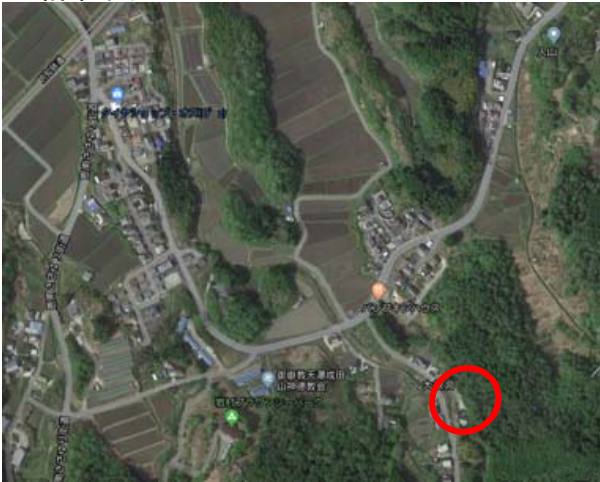

「よやくる号」岩村町ミーティングポイント追加設置箇所

- ・名称 新市場 (あらいちば)
- ・所有者 恵那市 (岩村町997-4先)
- ・詳細図

- ・番号 211

- ・現況写真

- ・名称 打杭奥
- ・所有者 恵那市 (富田2107-1先)
- ・詳細図

- ・番号 212

- ・現況写真

- ・名称 西町二丁目
- ・所有者 鈴木教市 氏 (岩村町822-2)
- ・詳細図

- ・番号 311

- ・現況写真

「よやくる号」ミーティングポイント追加要望箇所

- ・名称 天瀑山口
- ・所有者 恵那市（岩村町1791-20先）
- ・詳細図

- ・番号 312

- ・現況写真

- ・名称 蕨平
- ・所有者 恵那市（岩村町1902-2）
- ・詳細図

- ・番号 313

- ・現況写真

「よやくる号」岩村町ミーティングポイント廃止・移転設置箇所

- ・名称 大根洞 (旧)
- ・所有者 恵那市 (岩村町1809-4)
- ・詳細図

・番号 307

・現況写真

- ・名称 大根洞 (移設後)
- ・所有者 恵那市 (岩村町1768-1先)
- ・詳細図

・番号 307

・現況写真